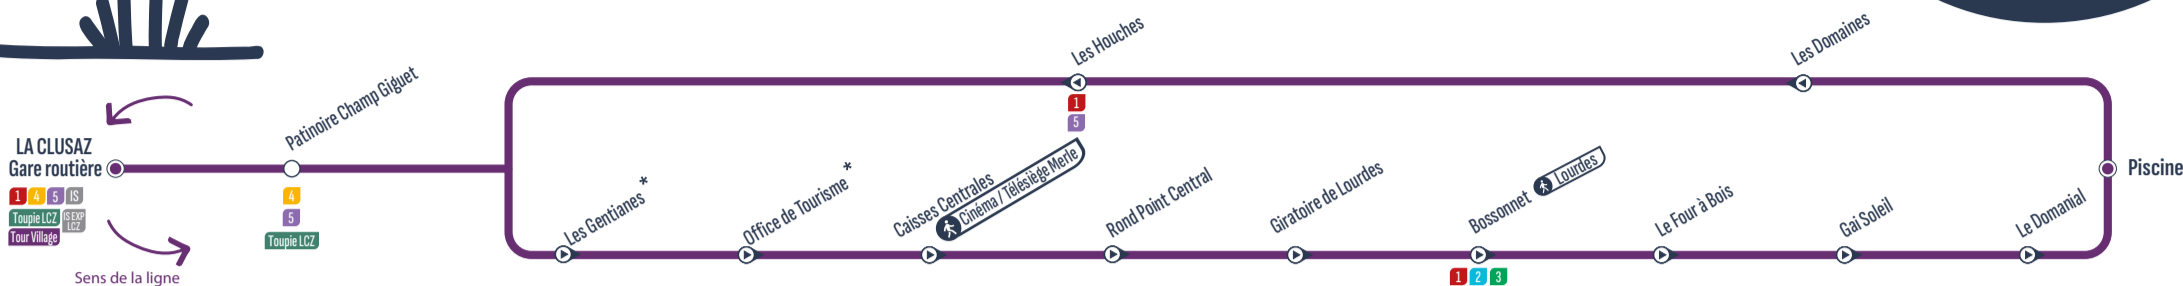

GARE ROUTIÈRE - SALON DES DAMES

⇄ LE BOSSONNET ⇄ PISCINE

FIN DE SAISON
09/03/2026
au
19/04/2026

Correspondances / Connections Arrêt desservi dans un seul sens / Stop served in one-way only Uniquement le / Only on : Samedi / Saturday Arrêts non desservis le lundi pour cause de marché / Stop not served on Mondays due to the market

Gare Routière - Salon des Dames	S	7:40	8:00	>> 1 véhicule toutes les 20 minutes >>	19:20
Patinoire / Champ Giguet		7:42	8:02	>> 1 véhicule toutes les 20 minutes >>	19:22
Les Gentianes*		7:43	8:03	>> 1 véhicule toutes les 20 minutes >>	19:23
Office de Tourisme*		7:43	8:03	>> 1 véhicule toutes les 20 minutes >>	19:23
Caisses centrales		7:45	8:05	>> 1 véhicule toutes les 20 minutes >>	19:25
Rond point central		7:46	8:06	>> 1 véhicule toutes les 20 minutes >>	19:26
Giratoire de Lourdes		7:46	8:06	>> 1 véhicule toutes les 20 minutes >>	19:26
Bossonnet		7:48	8:08	>> 1 véhicule toutes les 20 minutes >>	19:28
Le four à bois		7:49	8:09	>> 1 véhicule toutes les 20 minutes >>	19:29
Gai Soleil		7:50	8:10	>> 1 véhicule toutes les 20 minutes >>	19:30
Le Domanial		7:51	8:11	>> 1 véhicule toutes les 20 minutes >>	19:31
Piscine		7:52	8:12	>> 1 véhicule toutes les 20 minutes >>	19:32
Les Domaines		7:54	8:14	>> 1 véhicule toutes les 20 minutes >>	19:34
Les Houches		7:56	8:16	>> 1 véhicule toutes les 20 minutes >>	19:36
Patinoire / Champ Giguet		7:57	8:17	>> 1 véhicule toutes les 20 minutes >>	19:37
Gare Routière - Salon des Dames		8:00	8:20	>> 1 véhicule toutes les 20 minutes >>	19:40

Préparez votre trajet
avec Google Maps

Suivez votre bus
sur l'application Pysae

Toutes les informations ici