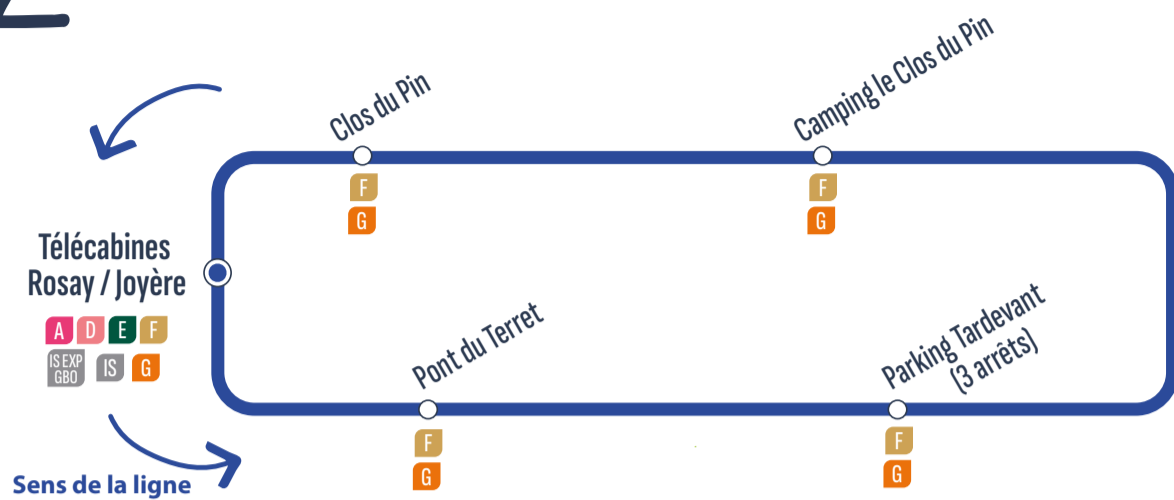

# TÉLÉCABINES ROSAY / JOYÈRE

## ⇄ TARDEVANT

- XX Correspondances / Connections
- Arrêt desservi dans un seul sens / Stop served in one-way only
- MeSD Uniquement le / Only on : Mercredi - Samedi - Dimanche / Wednesday - Saturday - Sunday

**⚠ En basse saison, cette ligne circule uniquement les mercredis, samedis et dimanches ⚠**

**BASSE SAISON**  
 05/01/2026 au 06/02/2026  
 09/03/2026 au 22/03/2026

Télécabines Rosay/Joyère	MeSD 9:00	>> 1 véhicule toutes les 10 minutes >>	MeSD 13:30	MeSD 15:30	>> 1 véhicule toutes les 10 minutes >>	MeSD 18:30
Pont du Terret	9:02	>> 1 véhicule toutes les 10 minutes >>	13:32	15:32	>> 1 véhicule toutes les 10 minutes >>	18:32
Parking Tardevant	9:04	>> 1 véhicule toutes les 10 minutes >>	13:34	15:34	>> 1 véhicule toutes les 10 minutes >>	18:34
Camping	9:05	>> 1 véhicule toutes les 10 minutes >>	13:35	15:35	>> 1 véhicule toutes les 10 minutes >>	18:35
Le Clos Du Pin	9:05	>> 1 véhicule toutes les 10 minutes >>	13:35	15:35	>> 1 véhicule toutes les 10 minutes >>	18:35
Télécabines Rosay/Joyère	9:07	>> 1 véhicule toutes les 10 minutes >>	13:37	15:37	>> 1 véhicule toutes les 10 minutes >>	18:37

**En haute saison, cette ligne circule tous les jours**

**HAUTE SAISON**  
 22/12/2025 au 04/01/2026  
 07/02/2026 au 08/03/2026

Télécabines Rosay/Joyère	9:00	>> 1 véhicule toutes les 10 minutes >>	13:30	15:30	>> 1 véhicule toutes les 10 minutes >>	18:30
Pont du Terret	9:02	>> 1 véhicule toutes les 10 minutes >>	13:32	15:32	>> 1 véhicule toutes les 10 minutes >>	18:32
Parking Tardevant	9:04	>> 1 véhicule toutes les 10 minutes >>	13:34	15:34	>> 1 véhicule toutes les 10 minutes >>	18:34
Camping	9:05	>> 1 véhicule toutes les 10 minutes >>	13:35	15:35	>> 1 véhicule toutes les 10 minutes >>	18:35
Le Clos Du Pin	9:05	>> 1 véhicule toutes les 10 minutes >>	13:35	15:35	>> 1 véhicule toutes les 10 minutes >>	18:35
Télécabines Rosay/Joyère	9:07	>> 1 véhicule toutes les 10 minutes >>	13:37	15:37	>> 1 véhicule toutes les 10 minutes >>	18:37