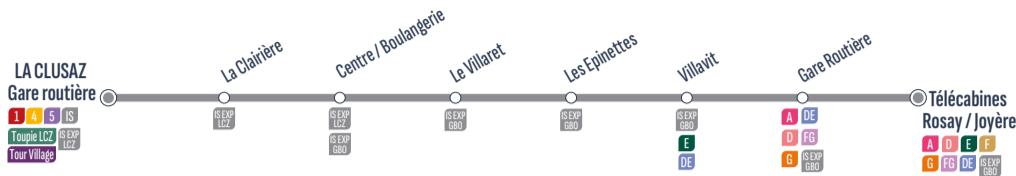

LA CLUSAZ → ST JEAN DE SIXT → LE GRAND-BORNAND

TOUTES SAISONS
13/12/2025 au 17/12/2025
22/12/2025 au 26/04/2026

DIRECTION LE GRAND-BORNAND

LA CLUSAZ SAINT JEAN DE SIXT LE GRAND-BORNAND

XX
Correspondances / Connexions

LA CLUSAZ - Gare routière	07:30	07:50	08:10	08:30	>> 1 véhicule toutes les 30 minutes >>	18:30	19:30	19:50
SAINT JEAN DE SIXT - La Clairière	07:35	07:55	08:15	08:35	>> 1 véhicule toutes les 30 minutes >>	18:35	19:35	19:55
SAINT JEAN DE SIXT - Centre Boulangerie	07:38	07:58	08:18	08:38	>> 1 véhicule toutes les 30 minutes >>	18:38	19:38	19:58
SAINT JEAN DE SIXT - Le Villaret	07:39	07:59	08:19	08:39	>> 1 véhicule toutes les 30 minutes >>	18:39	19:39	19:59
LE GRAND-BORNAND - Les Epinettes	07:44	08:04	08:24	08:44	>> 1 véhicule toutes les 30 minutes >>	18:44	19:44	20:04
LE GRAND-BORNAND - Villavit	07:45	08:05	08:25	08:45	>> 1 véhicule toutes les 30 minutes >>	18:45	19:45	20:05
LE GRAND-BORNAND - Gare Routière	07:47	08:07	08:27	08:47	>> 1 véhicule toutes les 30 minutes >>	18:47	19:47	20:07
LE GRAND-BORNAND - Télécabines Rosay / Joyère	07:50	08:10	08:30	08:50	>> 1 véhicule toutes les 30 minutes >>	18:50	19:50	20:10