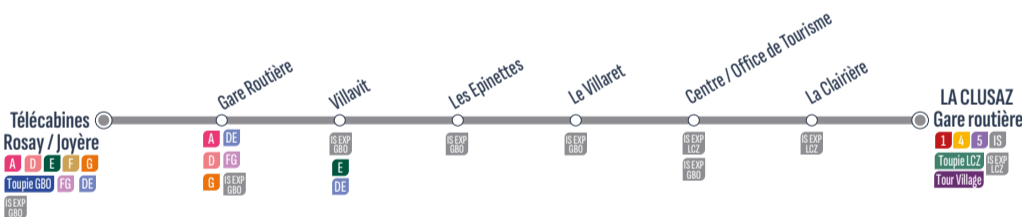

LE GRAND-BORNAND → ST JEAN DE SIXT → LA CLUSAZ

DIRECTION LA CLUSAZ

LE GRAND-BORNAND   SAINT JEAN DE SIXT   LA CLUSAZ

XX
Correspondances / Connexions

LE GRAND-BORNAND - Télécabines Rosay / Joyère	07:30	07:50	08:10	08:30	>> 1 véhicule toutes les 30 minutes >>	18:30	19:30	19:50
LE GRAND-BORNAND - Gare Routière	07:33	07:53	08:13	08:33	>> 1 véhicule toutes les 30 minutes >>	18:33	19:33	19:53
LE GRAND-BORNAND - Villavit	07:35	07:55	08:15	08:35	>> 1 véhicule toutes les 30 minutes >>	18:35	19:35	19:55
LE GRAND-BORNAND - Les Epinettes	07:36	07:56	08:16	08:36	>> 1 véhicule toutes les 30 minutes >>	18:36	19:36	19:56
SAINT JEAN DE SIXT - LE Villaret	07:39	07:59	08:19	08:39	>> 1 véhicule toutes les 30 minutes >>	18:39	19:39	19:59
SAINT JEAN DE SIXT - Centre	07:42	08:02	08:22	08:42	>> 1 véhicule toutes les 30 minutes >>	18:42	19:42	20:02
SAINT JEAN DE SIXT - La Clairière	07:45	08:05	08:25	08:45	>> 1 véhicule toutes les 30 minutes >>	18:45	19:45	20:05
LA CLUSAZ - Gare routière	07:50	08:10	08:30	08:50	>> 1 véhicule toutes les 30 minutes >>	18:50	19:50	20:10