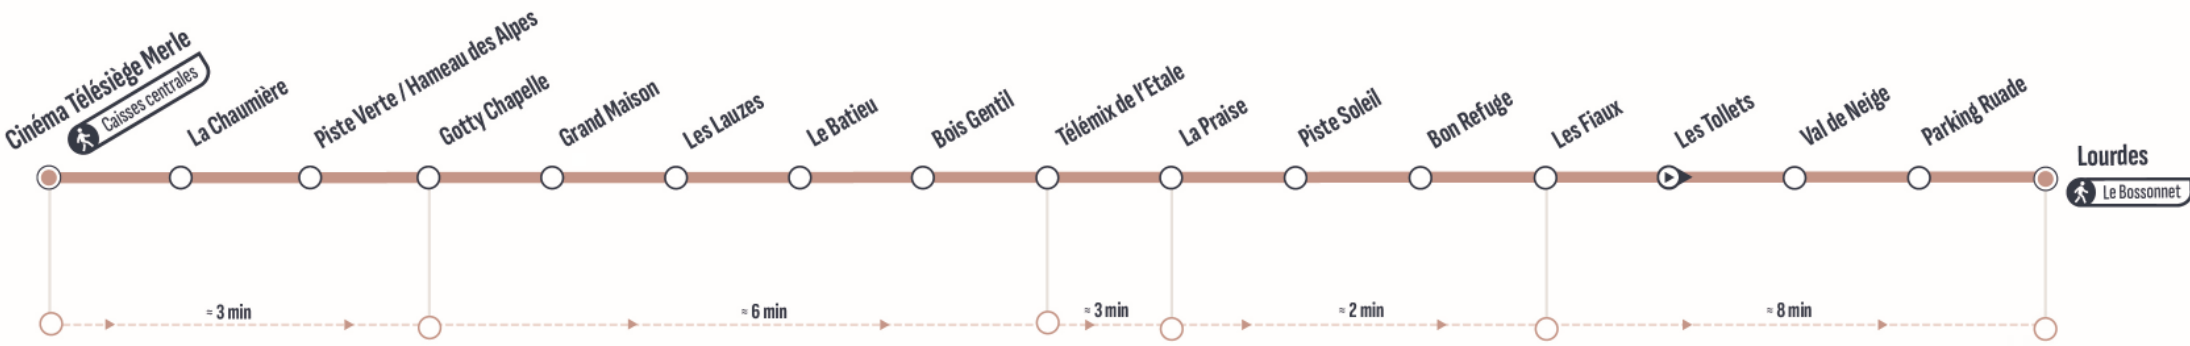

RETOUR

Arrêt desservi dans un seul sens / Stop served in one-way only

Cinéma / Télésiège Merle	8:30	9:30	10:30	11:30	12:30	13:30	14:30	15:30	16:30	17:30	18:30	19:30
La Chaumière	8:32	9:32	10:32	11:32	12:32	13:32	14:32	15:32	16:32	17:32	18:32	19:32
Hameau des Alpes	8:32	9:32	10:32	11:32	12:32	13:32	14:32	15:32	16:32	17:32	18:32	19:32
Gotty Chapelle	8:33	9:33	10:33	11:33	12:33	13:33	14:33	15:33	16:33	17:33	18:33	19:33
Grand Maison	8:33	9:33	10:33	11:33	12:33	13:33	14:33	15:33	16:33	17:33	18:33	19:33
Les Lauzas	8:34	9:34	10:34	11:34	12:34	13:34	14:34	15:34	16:34	17:34	18:34	19:34
Le Batieu	8:35	9:35	10:35	11:35	12:35	13:35	14:35	15:35	16:35	17:35	18:35	19:35
Bois Gentil	8:36	9:36	10:36	11:36	12:36	13:36	14:36	15:36	16:36	17:36	18:36	19:36
Télémix de l'Étalle	8:39	9:39	10:39	11:39	12:39	13:39	14:39	15:39	16:39	17:39	18:39	19:39
La Praise	8:40	9:40	10:40	11:40	12:40	13:40	14:40	15:40	16:40	17:40	18:40	19:40
Piste Soleil	8:41	9:41	10:41	11:41	12:41	13:41	14:41	15:41	16:41	17:41	18:41	19:41
Bon Refuge	8:41	9:41	10:41	11:41	12:41	13:41	14:41	15:41	16:41	17:41	18:41	19:41
Les Fiaux	8:42	9:42	10:42	11:42	12:42	13:42	14:42	15:42	16:42	17:42	18:42	19:42
Les Tollets	8:43	9:43	10:43	11:43	12:43	13:43	14:43	15:43	16:43	17:43	18:43	19:43
Val de Neige	8:44	9:44	10:44	11:44	12:44	13:44	14:44	15:44	16:44	17:44	18:44	19:44
Parking Ruade	8:46	9:46	10:46	11:46	12:46	13:46	14:46	15:46	16:46	17:46	18:46	19:46
Lourdes	8:50	9:50	10:50	11:50	12:50	13:50	14:50	15:50	16:50	17:50	18:50	19:50