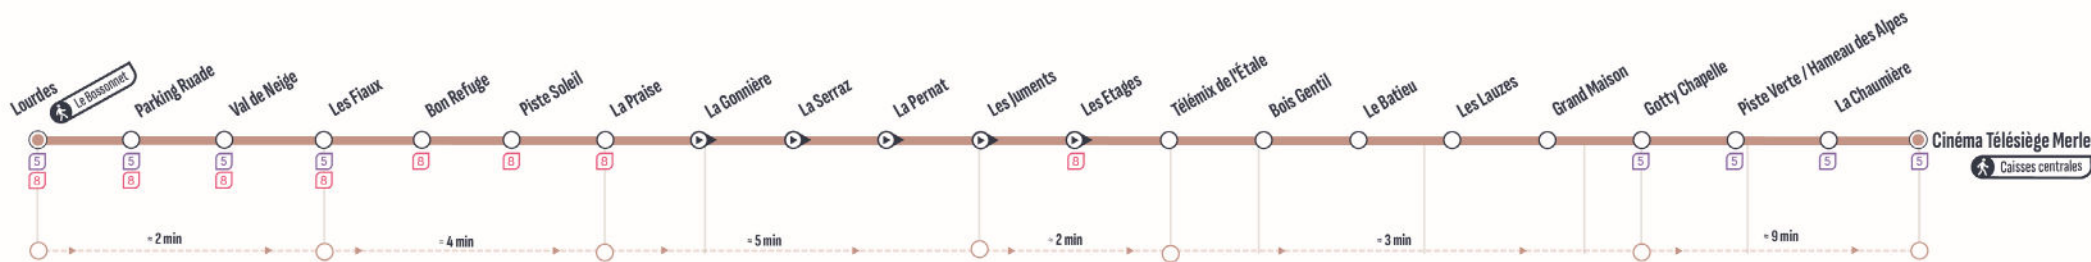

ALLER

Arrêt desservi dans un seul sens / Stop served in one-way only

LOURDES	8:00	9:00	10:00	11:00	12:00	13:00	14:00	15:00	16:00	17:00	18:00	19:00
Parking Ruade	8:01	9:01	10:01	11:01	12:01	13:01	14:01	15:01	16:01	17:01	18:01	19:01
Val de Neige	8:01	9:01	10:01	11:01	12:01	13:01	14:01	15:01	16:01	17:01	18:01	19:01
Les Fiaux	8:02	9:02	10:02	11:02	12:02	13:02	14:02	15:02	16:02	17:02	18:02	19:02
Bon Refuge	8:04	9:04	10:04	11:04	12:04	13:04	14:04	15:04	16:04	17:04	18:04	19:04
Piste Soleil	8:04	9:04	10:04	11:04	12:04	13:04	14:04	15:04	16:04	17:04	18:04	19:04
La Praise	8:06	9:06	10:06	11:06	12:06	13:06	14:06	15:06	16:06	17:06	18:06	19:06
La Gonnière	8:10	9:10	10:10	11:10	12:10	13:10	14:10	15:10	16:10	17:10	18:10	19:10
La Serraz	8:10	9:10	10:10	11:10	12:10	13:10	14:10	15:10	16:10	17:10	18:10	19:10
La Perrat	8:11	9:11	10:11	11:11	12:11	13:11	14:11	15:11	16:11	17:11	18:11	19:11
Les Juments	8:11	9:11	10:11	11:11	12:11	13:11	14:11	15:11	16:11	17:11	18:11	19:11
Les Etages	8:12	9:12	10:12	11:12	12:12	13:12	14:12	15:12	16:12	17:12	18:12	19:12
Télémix de l'Étalle	8:13	9:13	10:13	11:13	12:13	13:13	14:13	15:13	16:13	17:13	18:13	19:13
Bois Gentil	8:13	9:13	10:13	11:13	12:13	13:13	14:13	15:13	16:13	17:13	18:13	19:13
Le Batieu	8:14	9:14	10:14	11:14	12:14	13:14	14:14	15:14	16:14	17:14	18:14	19:14
Les Lauzes	8:14	9:14	10:14	11:14	12:14	13:14	14:14	15:14	16:14	17:14	18:14	19:14
Grand Maison	8:15	9:15	10:15	11:15	12:15	13:15	14:15	15:15	16:15	17:15	18:15	19:15
Gotty Chapelle	8:16	9:16	10:16	11:16	12:16	13:16	14:16	15:16	16:16	17:16	18:16	19:16
Piste Verte	8:17	9:17	10:17	11:17	12:17	13:17	14:17	15:17	16:17	17:17	18:17	19:17
La Chaumière	8:20	9:20	10:20	11:20	12:20	13:20	14:20	15:20	16:20	17:20	18:20	19:20
Cinéma / Télésiège Merle	8:25	9:25	10:25	11:25	12:25	13:25	14:25	15:25	16:25	17:25	18:25	19:25