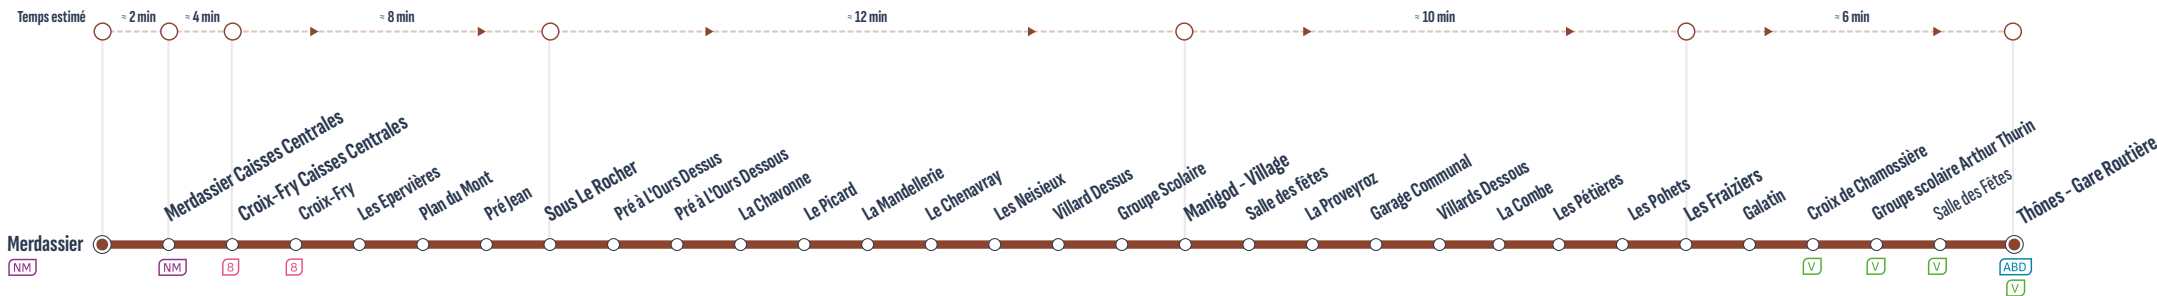

RETOUR

8 ABD NM V
Correspondances / Connections

Arrêt desservi dans un seul sens / Stop served in one-way only

Merdassier	08:30	09:30	10:30	11:55	13:00	14:00	15:10	16:40	17:40
Caisse Centrales de Merdassier	08:32	09:32	10:32	11:57	13:02	14:02	15:12	16:42	17:42
Manigod Caisse Centrales	08:36	09:36	10:36	12:01	13:06	14:06	15:16	16:46	17:46
Croix Fry	08:40	09:40	10:40	12:05	13:10	14:10	15:20	16:50	17:50
Les Epervières	08:42	09:42		12:07	13:12		15:22	16:52	17:52
Plan du Mont	08:42	09:42		12:07	13:12		15:22	16:52	17:52
Pré Jean	08:43	09:43		12:08	13:13		15:23	16:53	17:53
Sous le Rocher	08:44	09:44		12:09	13:14		15:24	16:54	17:54
Pré à l'Ours Dessus	08:45	09:45		12:10	13:15		15:25	16:55	17:55
Pré à l'Ours Dessous	08:46	09:46		12:11	13:16		15:26	16:56	17:56
La Chavonne	08:48	09:48		12:13	13:18		15:28	16:58	17:58
Le Picard	08:48	09:48		12:13	13:18		15:28	16:58	17:58
La Mandellerie	08:49	09:49		12:14	13:19		15:29	16:59	17:59
Le Chenavray	08:51	09:51		12:16	13:21		15:31	17:01	18:01
Les Neisieux	08:52	09:52		12:17	13:22		15:32	17:02	18:02
Village Dessus	08:53	09:53		12:18	13:23		15:33	17:03	18:03
Groupe Scolaire	08:54	09:54		12:19	13:24		15:34	17:04	18:04
Village	08:56	09:56		12:21	13:26		15:36	17:06	18:06
Salle des Fêtes	08:56	09:56		12:21	13:26		15:36	17:06	18:06
Le Proveyroz	08:58	09:58		12:23	13:28		15:38	17:08	18:08
Garage Communal	09:00	10:00		12:25	13:30		15:40	17:10	18:10
Villards Dessous	09:02	10:02		12:27	13:32		15:42	17:12	18:12
La Combe	09:04	10:04		12:29	13:34		15:44	17:14	18:14
Les Pétières	09:05	10:05		12:30	13:35		15:45	17:15	18:15
Les Pohets	09:05	10:05		12:30	13:35		15:45	17:15	18:15
Les Fraiziers	09:06	10:06		12:31	13:36		15:46	17:16	18:16
Galatin	09:07	10:07		12:32	13:37		15:47	17:17	18:17
Croix de Chamossière	09:08	10:08		12:33	13:38		15:48	17:18	18:18
Groupe Scolaire Arthur Thurin	09:09	10:09		12:34	13:39		15:49	17:19	18:19
Salle des Fêtes	09:10	10:10		12:35	13:40		15:50	17:20	18:20
Thônes Gare Routière	09:12	10:12		12:37	13:42		15:52	17:22	18:22