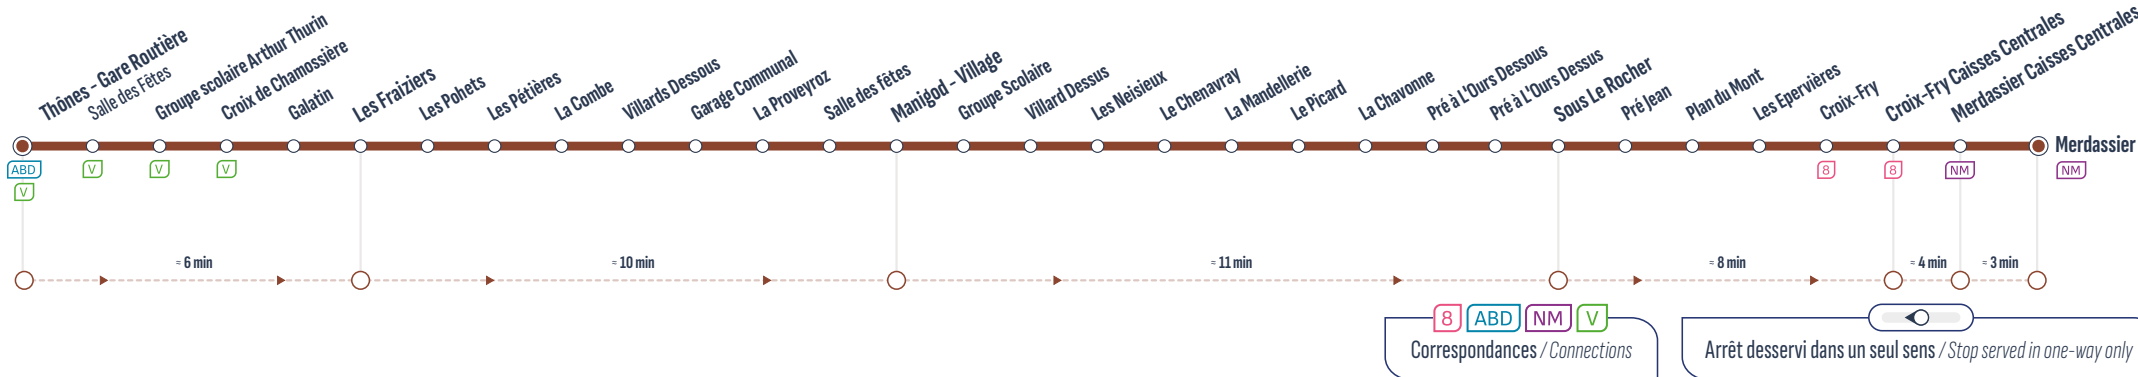

ALLER

Gare Routière	07:48	08:48	09:48		12:18	13:18		15:58	16:58
Salle des fêtes	07:50	08:50	09:50		12:20	13:20		16:00	17:00
Groupe scolaire Arthur Thurin	07:51	08:51	09:51		12:21	13:21		16:01	17:01
Croix de Chamossière	07:52	08:52	09:52		12:22	13:22		16:02	17:02
Galatin	07:53	08:53	09:53		12:23	13:23		16:03	17:03
Les Fraiziers	07:54	08:54	09:54		12:24	13:24		16:04	17:04
Les Pohets	07:55	08:55	09:55		12:25	13:25		16:05	17:05
Les Pétières	07:55	08:55	09:55		12:25	13:25		16:05	17:05
La Combe	07:56	08:56	09:56		12:26	13:26		16:06	17:06
Villard Dessous	07:58	08:58	09:58		12:28	13:28		16:08	17:08
Garage Communal	08:00	09:00	10:00		12:30	13:30		16:10	17:10
Le Proveyroz	08:01	09:01	10:01		12:31	13:31		16:11	17:11
Salle des Fêtes	08:03	09:03	10:03		12:33	13:33		16:13	17:13
Village	08:04	09:04	10:04		12:34	13:34		16:14	17:14
Groupe Scolaire	08:06	09:06	10:06		12:36	13:36		16:16	17:16
Villard Dessus	08:07	09:07	10:07		12:37	13:37		16:17	17:17
Les Neisieux	08:07	09:07	10:07		12:37	13:37		16:17	17:17
Le Chenavray	08:08	09:08	10:08		12:38	13:38		16:18	17:18
La Mandellerie	08:10	09:10	10:10		12:40	13:40		16:20	17:20
Le Picard	08:11	09:11	10:11		12:41	13:41		16:21	17:21
La Chavonne	08:12	09:12	10:12		12:42	13:42		16:22	17:22
Pré à l'Ours Dessous	08:13	09:13	10:13		12:43	13:43		16:23	17:23
Pré à l'Ours Dessus	08:14	09:14	10:14		12:44	13:44		16:24	17:24
Sous le Rocher	08:15	09:15	10:15		12:45	13:45		16:25	17:25
Pré Jean	08:16	09:16	10:16		12:46	13:46		16:26	17:26
Plan du Mont	08:17	09:17	10:17		12:47	13:47		16:27	17:27
Les Epervièrès	08:18	09:18	10:18		12:48	13:48		16:28	17:28
Croix Fry	08:20	09:20	10:20	11:40	12:50	13:50	15:00	16:30	17:30
Croix-Fry Caisses Centrales	08:23	09:23	10:23	11:43	12:53	13:53	15:03	16:33	17:33
Caisses Centrales de Merdassier	08:27	09:27	10:27	11:47	12:57	13:57	15:07	16:37	17:37
Merdassier	08:30	09:30	10:30	11:50	13:00	14:00	15:10	16:40	17:40