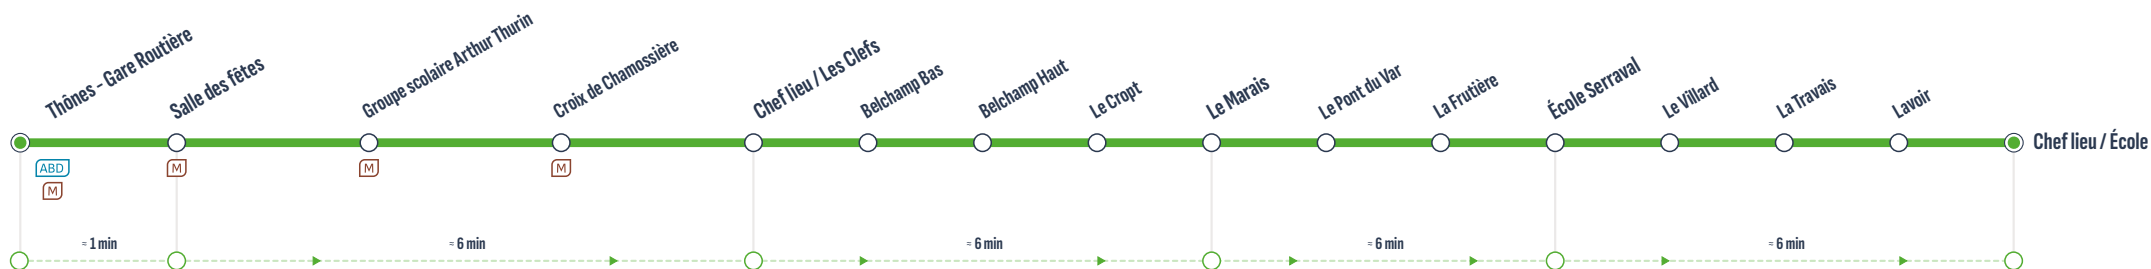

ALLER

ABD **M**
Correspondances / Connections

Arrêt desservi dans un seul sens / Stop served in one-way only

Circule uniquement les : / Runs only on : **Lundi à Samedi**

THÔNES	Thônes Gare Routière	08:10	09:40	11:20	13:45	15:20	17:20	18:10
	Thônes Salle des fêtes	08:11	09:41	11:21	13:46	15:21	17:21	18:11
	Groupe scolaire Arthur Thurin	08:12	09:42	11:22	13:47	15:22	17:22	18:12
	Croix de Chamossière	08:14	09:44	11:24	13:49	15:24	17:24	18:14
LES CLEFS	Les Clefs chef Lieu	08:17	09:47	11:27	13:52	15:27	17:27	18:17
	Belchamp Bas	08:18	09:48	11:28	13:53	15:28	17:28	18:18
	Belchamp Haut	08:19	09:49	11:29	13:54	15:29	17:29	18:19
	Le Cropt	08:21	09:51	11:31	13:56	15:31	17:31	18:21
SERRAVAL	Le Marais	08:23	09:53	11:33	13:58	15:33	17:33	18:23
	Le Pont du Var	08:26	09:56	11:36	14:01	15:36	17:36	18:26
	La Fruitière	08:28	09:58	11:38	14:03	15:38	17:38	18:28
	Serraval Chef Lieu / Ecole	08:29	09:59	11:39	14:04	15:39	17:39	18:29
	Le Villard	08:31	10:01	11:41	14:06	15:41	17:41	18:31
LE BOUCHET MONT CHARVIN	La Travais	08:32	10:02	11:42	14:07	15:42	17:42	18:32
	Mont Charvin Lavoir	08:33	10:03	11:43	14:08	15:43	17:43	18:33
	Mont Charvin Chef Lieu / Ecole	08:35	10:05	11:45	14:10	15:45	17:45	18:35