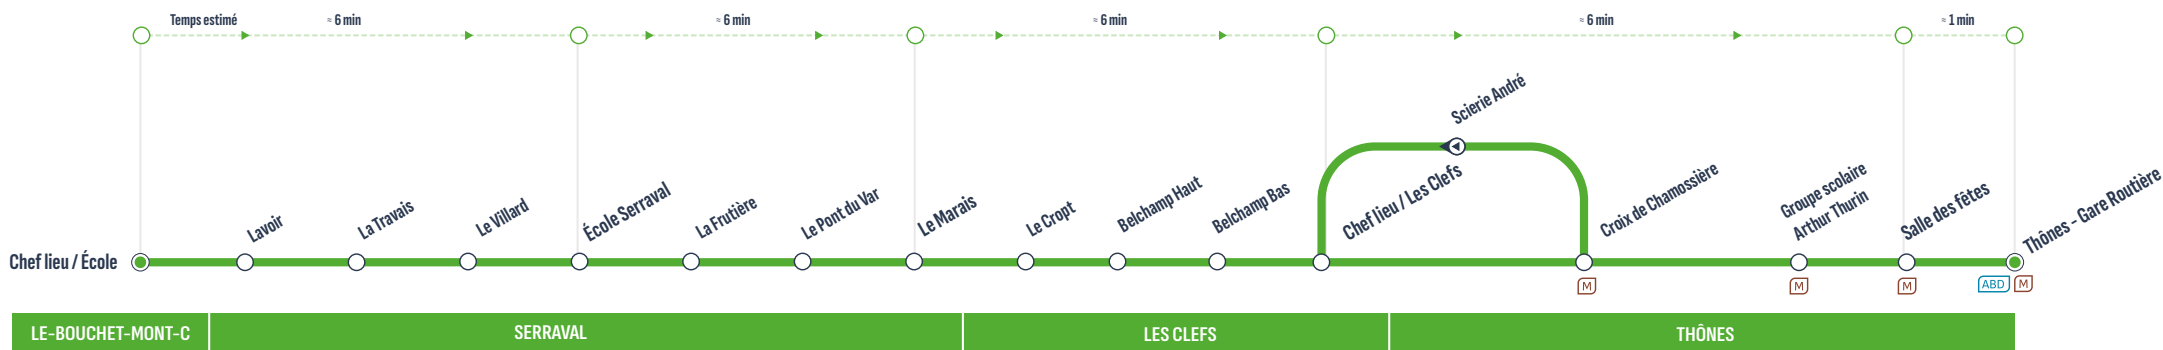

RETOUR

(ABD) (M)
Correspondances / Connections

Arrêt desservi dans un seul sens / Stop served in one-way only

Circule uniquement les : / Runs only on: Lundi à Samedi

LE BOUCHET-MONT-CHARVIN	Mont Charvin chef lieu / école	08:35	10:05	11:45	14:10	15:45	17:45
	Mont Charvin Lavoir	08:36	10:06	11:46	14:11	15:46	17:46
SERRAVAL	La Travais	08:37	10:07	11:47	14:12	15:47	17:47
	Le Villard	08:38	10:08	11:48	14:13	15:48	17:48
	Serraval Chef Lieu / Ecole	08:40	10:10	11:50	14:15	15:50	17:50
	La Fruitière	08:41	10:11	11:51	14:16	15:51	17:51
	Le Pont du Var	08:43	10:13	11:53	14:18	15:53	17:53
	Le Marais	08:46	10:16	11:56	14:21	15:56	17:56
LES CLEFS	Le Cropt	08:48	10:18	11:58	14:23	15:58	17:58
	Belchamp Haut	08:49	10:19	11:59	14:24	15:59	17:59
	Belchamp Bas	08:50	10:20	12:00	14:25	16:00	18:00
	Les Clefs Chef Lieu	08:52	10:22	12:02	14:27	16:02	18:02
THÔNES	Scierie André	08:54	10:24	12:04	14:29	16:04	18:04
	Croix de Chamossière	08:55	10:25	12:05	14:30	16:05	18:05
	Groupe scolaire Arthur Thurin	08:56	10:26	12:06	14:31	16:06	18:06
	Thônes Salle des fêtes	08:58	10:28	12:08	14:33	16:08	18:08
	Thônes Gare Routière	09:00	10:30	12:10	14:35	16:10	18:10