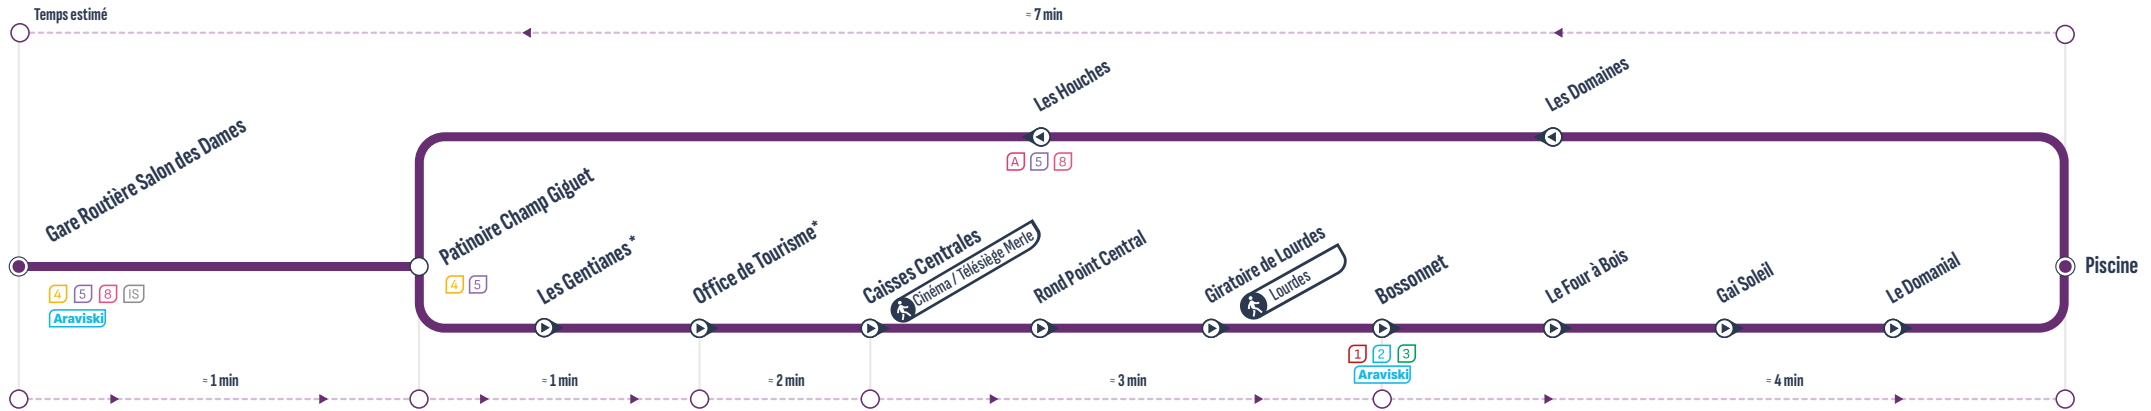

* Ces arrêts ne sont pas desservis le lundi pour cause de marché

< Horaires précédents page précédente

1 2 3 4 5 8 15 Araviski

Correspondances / Connections

Arrêt desservi dans un seul sens / Stop served in one-way only