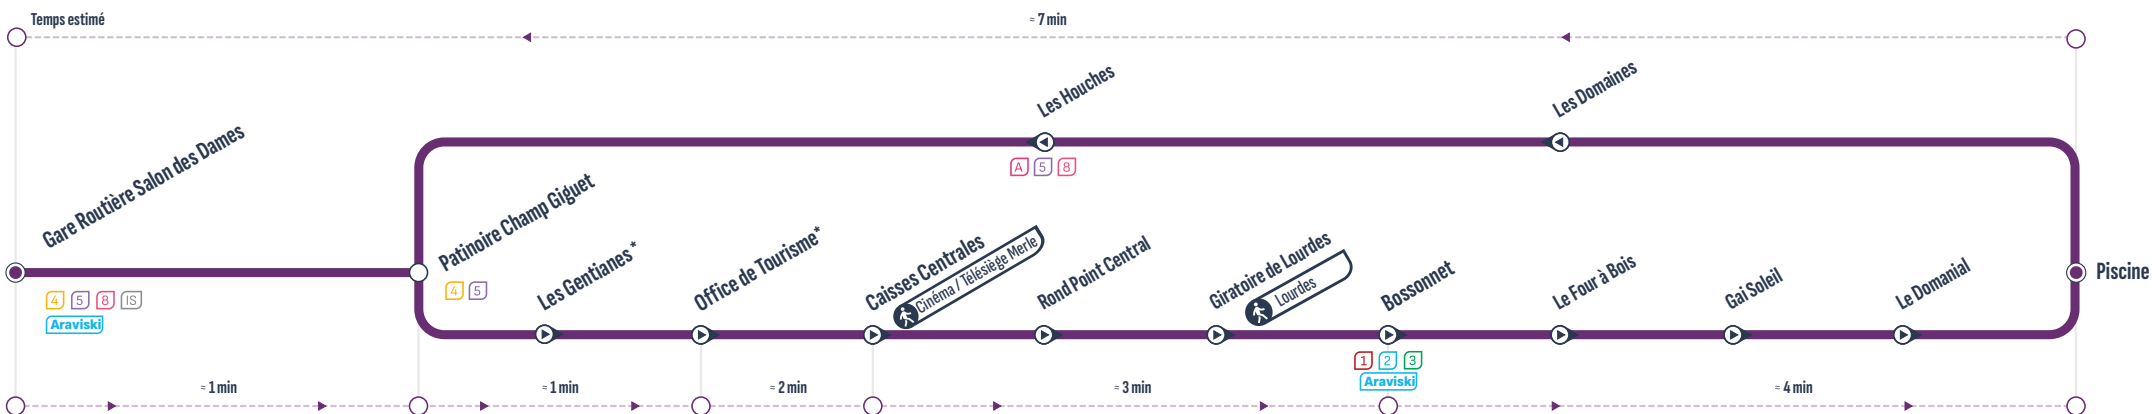

Gare Routière / Salon des Dames	13:30	13:40	13:50	14:00	14:10	14:20	14:30	14:40	14:50	15:00	15:10	15:20	15:30	15:40	15:50	16:00	16:10	16:20	16:30	16:40	16:50	17:00	17:10	17:20	17:30	17:40	17:50	18:10	18:30	18:50	19:10	19:30
Patinoire Champ Gîguet	13:32	13:42	13:52	14:02	14:12	14:22	14:32	14:42	14:52	15:02	15:12	15:22	15:32	15:42	15:52	16:02	16:12	16:22	16:32	16:42	16:52	17:02	17:12	17:22	17:32	17:42	17:52	18:12	18:32	18:52	19:12	19:32
Les Gentianes *	13:32	13:42	13:52	14:02	14:12	14:22	14:32	14:42	14:52	15:02	15:12	15:22	15:32	15:42	15:52	16:02	16:12	16:22	16:32	16:42	16:52	17:02	17:12	17:22	17:32	17:42	17:52	18:12	18:32	18:52	19:12	19:32
Office de Tourisme*	13:33	13:43	13:53	14:03	14:13	14:23	14:33	14:43	14:53	15:03	15:13	15:23	15:33	15:43	15:53	16:03	16:13	16:23	16:33	16:43	16:53	17:03	17:13	17:23	17:33	17:43	17:53	18:13	18:33	18:53	19:13	19:33
Caisses Centrales	13:35	13:45	13:55	14:05	14:15	14:25	14:35	14:45	14:55	15:05	15:15	15:25	15:35	15:45	15:55	16:05	16:15	16:25	16:35	16:45	16:55	17:05	17:15	17:25	17:35	17:45	17:55	18:15	18:35	18:55	19:15	19:35
Rond Point Central	13:36	13:46	13:56	14:06	14:16	14:26	14:36	14:46	14:56	15:06	15:16	15:26	15:36	15:46	15:56	16:06	16:16	16:26	16:36	16:46	16:56	17:06	17:16	17:26	17:36	17:46	17:56	18:16	18:36	18:56	19:16	19:36
Giratoire de Lourdes	13:36	13:46	13:56	14:06	14:16	14:26	14:36	14:46	14:56	15:06	15:16	15:26	15:36	15:46	15:56	16:06	16:16	16:26	16:36	16:46	16:56	17:06	17:16	17:26	17:36	17:46	17:56	18:16	18:36	18:56	19:16	19:36
Bossonnet	13:38	13:48	13:58	14:08	14:18	14:28	14:38	14:48	14:58	15:08	15:18	15:28	15:38	15:48	15:58	16:08	16:18	16:28	16:38	16:48	16:58	17:08	17:18	17:28	17:38	17:48	17:58	18:18	18:38	18:58	19:18	19:38
Le Four à Bois	13:39	13:49	13:59	14:09	14:19	14:29	14:39	14:49	14:59	15:09	15:19	15:29	15:39	15:49	15:59	16:09	16:19	16:29	16:39	16:49	16:59	17:09	17:19	17:29	17:39	17:49	17:59	18:19	18:39	18:59	19:19	19:39
Gai Soleil	13:40	13:50	14:00	14:10	14:20	14:30	14:40	14:50	15:00	15:10	15:20	15:30	15:40	15:50	16:00	16:10	16:20	16:30	16:40	16:50	17:00	17:10	17:20	17:30	17:40	17:50	18:00	18:20	18:40	19:00	19:20	19:40
Le Domonial	13:41	13:51	14:01	14:11	14:21	14:31	14:41	14:51	15:01	15:11	15:21	15:31	15:41	15:51	16:01	16:11	16:21	16:31	16:41	16:51	17:01	17:11	17:21	17:31	17:41	17:51	18:01	18:21	18:41	19:01	19:21	19:41
Piscine	13:42	13:52	14:02	14:12	14:22	14:32	14:42	14:52	15:02	15:12	15:22	15:32	15:42	15:52	16:02	16:12	16:22	16:32	16:42	16:52	17:02	17:12	17:22	17:32	17:42	17:52	18:02	18:22	18:42	19:02	19:22	19:42
Les Domaines	13:44	13:54	14:04	14:14	14:24	14:34	14:44	14:54	15:04	15:14	15:24	15:34	15:44	15:54	16:04	16:14	16:24	16:34	16:44	16:54	17:04	17:14	17:24	17:34	17:44	17:54	18:04	18:24	18:44	19:04	19:24	19:44
Les Houches	13:46	13:56	14:06	14:16	14:26	14:36	14:46	14:56	15:06	15:16	15:26	15:36	15:46	15:56	16:06	16:16	16:26	16:36	16:46	16:56	17:06	17:16	17:26	17:36	17:46	17:56	18:06	18:26	18:46	19:06	19:26	19:46
Patinoire Champ Gîguet	13:47	13:57	14:07	14:17	14:27	14:37	14:47	14:57	15:07	15:17	15:27	15:37	15:47	15:57	16:07	16:17	16:27	16:37	16:47	16:57	17:07	17:17	17:27	17:37	17:47	17:57	18:07	18:27	18:47	19:07	19:27	19:47
Gare Routière / Salon des Dames	13:50	14:00	14:10	14:20	14:30	14:40	14:50	15:00	15:10	15:20	15:30	15:40	15:50	16:00	16:10	16:20	16:30	16:40	16:50	17:00	17:10	17:20	17:30	17:40	17:50	18:00	18:10	18:30	18:50	19:10	19:30	19:50