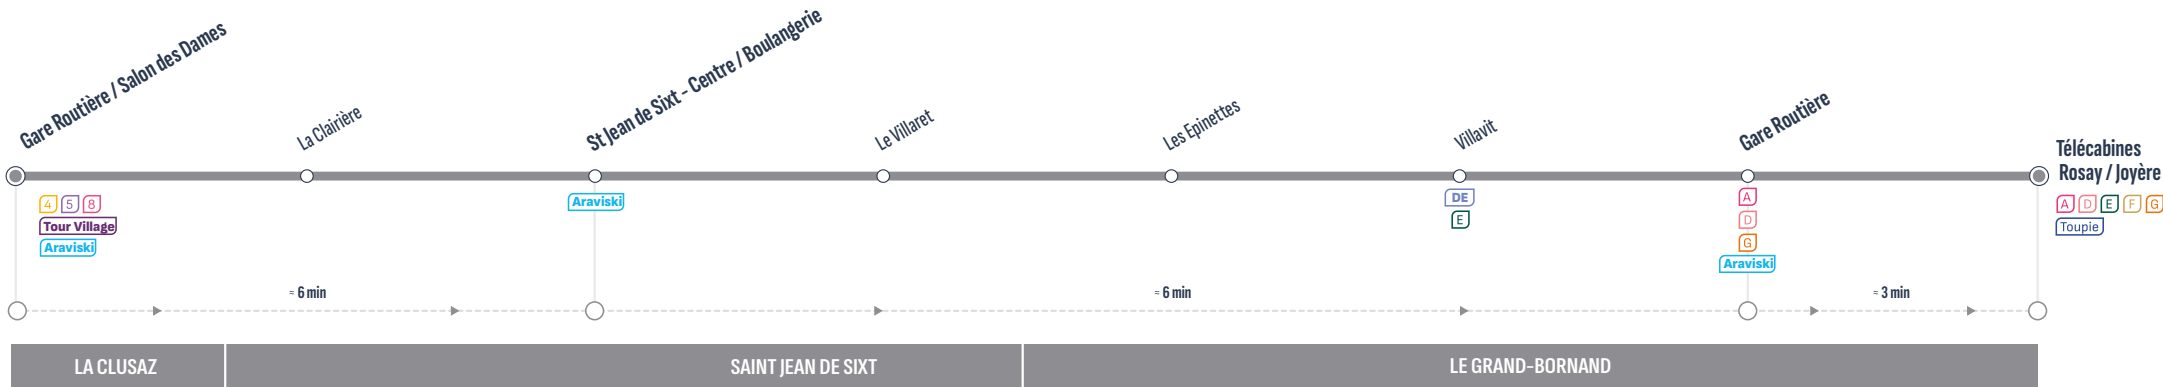

ALLER

4 5 8 A D E F G DE Araviski Tour Village Toupie

Correspondances / Connections

Arrêt desservi dans un seul sens / Stop served in one-way only

LA CLUSAZ	Gare routière / Salon des Dames	7:35	8:00	8:30	9:00	9:30	10:00	10:30	11:00	11:30	12:00	12:30	13:00	13:30	14:00	14:30	15:00	15:30	16:00	16:30	17:00	17:30	18:00	18:30	19:45
SAINT JEAN DE SIXT	La Clairière	7:39	8:04	8:34	9:04	9:34	10:04	10:34	11:04	11:34	12:04	12:34	13:04	13:34	14:04	14:34	15:04	15:34	16:04	16:34	17:04	17:34	18:04	18:34	19:49
	Centre / Boulangerie	7:41	8:06	8:36	9:06	9:36	10:06	10:36	11:06	11:36	12:06	12:36	13:06	13:36	14:06	14:36	15:06	15:36	16:06	16:36	17:06	17:36	18:06	18:36	19:51
	Le Villaret	7:44	8:09	8:39	9:09	9:39	10:09	10:39	11:09	11:39	12:09	12:39	13:09	13:39	14:09	14:39	15:09	15:39	16:09	16:39	17:09	17:39	18:09	18:39	19:54
LE GRAND-BORNAND	Les Epinettes	7:45	8:10	8:40	9:10	9:40	10:10	10:40	11:10	11:40	12:10	12:40	13:10	13:40	14:10	14:40	15:10	15:40	16:10	16:40	17:10	17:40	18:10	18:40	19:55
	Villavit	7:46	8:11	8:41	9:11	9:41	10:11	10:41	11:11	11:41	12:11	12:41	13:11	13:41	14:11	14:41	15:11	15:41	16:11	16:41	17:11	17:41	18:11	18:41	19:56
	Gare routière	7:47	8:12	8:42	9:12	9:42	10:12	10:42	11:12	11:42	12:12	12:42	13:12	13:42	14:12	14:42	15:12	15:42	16:12	16:42	17:12	17:42	18:12	18:42	19:57
	Télécabines Rosay/Joyère	7:50	8:15	8:45	9:15	9:45	10:15	10:45	11:15	11:45	12:15	12:45	13:15	13:45	14:15	14:45	15:15	15:45	16:15	16:45	17:15	17:45	18:15	18:45	20:00