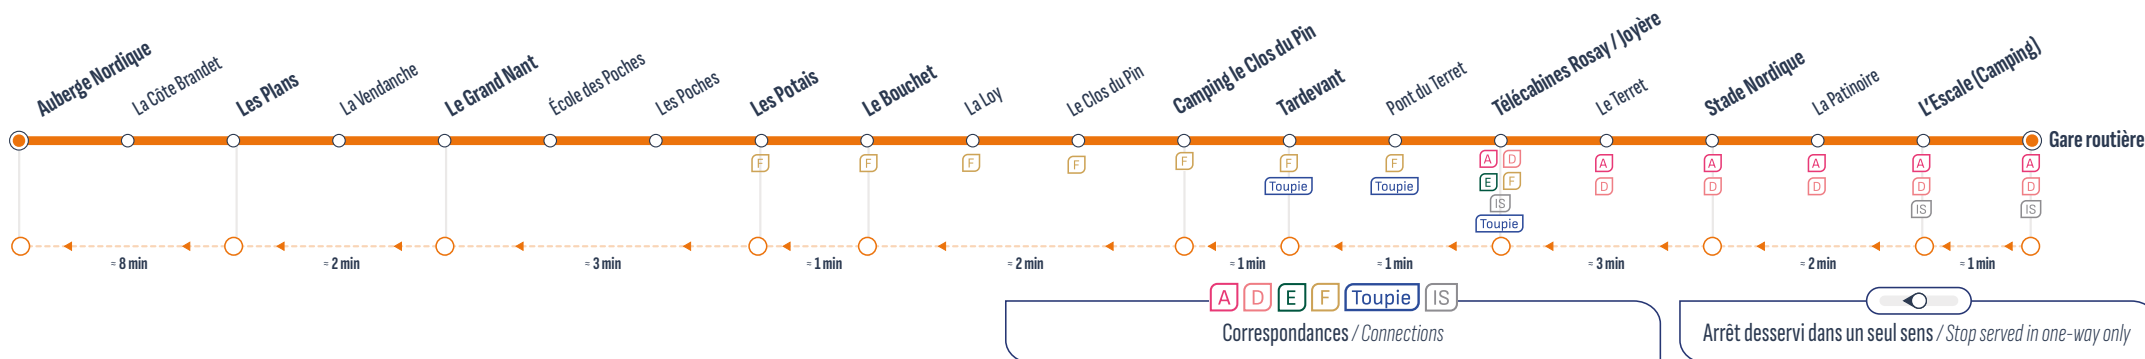

Cette ligne cesse son exploitation le 31 mars et est remplacée par la ligne FG

RETOUR

Auberge Nordique	08:19	09:14	09:59	10:34	11:24	11:54	12:34	13:14	13:54	14:29	15:14	15:54	16:24	17:14	17:44	18:34	19:09
La Cote Brandet	08:21	09:16	10:01	10:36	11:26	11:56	12:36	13:16	13:56	14:31	15:16	15:56	16:26	17:16	17:46	18:36	19:11
Les Plans	08:23	09:18	10:03	10:38	11:28	11:58	12:38	13:18	13:58	14:33	15:18	15:58	16:28	17:18	17:48	18:38	19:13
La Vendanche	08:24	09:19	10:04	10:39	11:29	11:59	12:39	13:19	13:59	14:34	15:19	15:59	16:29	17:19	17:49	18:39	19:14
Le Grand Nant	08:24	09:19	10:04	10:39	11:29	11:59	12:39	13:19	13:59	14:34	15:19	15:59	16:29	17:19	17:49	18:39	19:14
Ecole des Poches	08:25	09:20	10:05	10:40	11:30	12:00	12:40	13:20	14:00	14:35	15:20	16:00	16:30	17:20	17:50	18:40	19:15
Les Poches	08:26	09:21	10:06	10:41	11:31	12:01	12:41	13:21	14:01	14:36	15:21	16:01	16:31	17:21	17:51	18:41	19:16
Les Potais	08:28	09:23	10:08	10:43	11:33	12:03	12:43	13:23	14:03	14:38	15:23	16:03	16:33	17:23	17:53	18:43	19:18
Le Bouchet	08:29	09:24	10:09	10:44	11:34	12:04	12:44	13:24	14:04	14:39	15:24	16:04	16:34	17:24	17:54	18:44	19:19
La Loy	08:31	09:26	10:11	10:46	11:36	12:06	12:46	13:26	14:06	14:41	15:26	16:06	16:36	17:26	17:56	18:46	19:21
Le Clos du Pin	08:33	09:28	10:13	10:48	11:38	12:08	12:48	13:28	14:08	14:43	15:28	16:08	16:38	17:28	17:58	18:48	19:23
Camping	08:33	09:28	10:13	10:48	11:38	12:08	12:48	13:28	14:08	14:43	15:28	16:08	16:38	17:28	17:58	18:48	19:23
Tardevant	08:34	09:29	10:14	10:49	11:39	12:09	12:49	13:29	14:09	14:44	15:29	16:09	16:39	17:29	17:59	18:49	19:24
Pont du Terret	08:35	09:30	10:15	10:50	11:40	12:10	12:50	13:30	14:10	14:45	15:30	16:10	16:40	17:30	18:00	18:50	19:25
Télécabines Rosay/Joyère	08:40	09:35	10:20	10:55	11:45	12:15	12:55	13:35	14:15	14:50	15:35	16:15	16:45	17:35	18:05	18:55	19:30
Le Terret	08:41	09:36	10:21	10:56	11:46	12:16	12:56	13:36	14:16	14:51	15:36	16:16	16:46	17:36	18:06	18:56	19:31
Stade Nordique	08:42	09:37	10:22	10:57	11:47	12:17	12:57	13:37	14:17	14:52	15:37	16:17	16:47	17:37	18:07	18:57	19:32
Patinoire	08:43	09:38	10:23	10:58	11:48	12:18	12:58	13:38	14:18	14:53	15:38	16:18	16:48	17:38	18:08	18:58	19:33
L'Escale	08:44	09:39	10:24	10:59	11:49	12:19	12:59	13:39	14:19	14:54	15:39	16:19	16:49	17:39	18:09	18:59	19:34
Gare routière	08:45	09:40	10:25	11:00	11:50	12:20	13:00	13:40	14:20	14:55	15:40	16:20	16:50	17:40	18:10	19:00	19:35