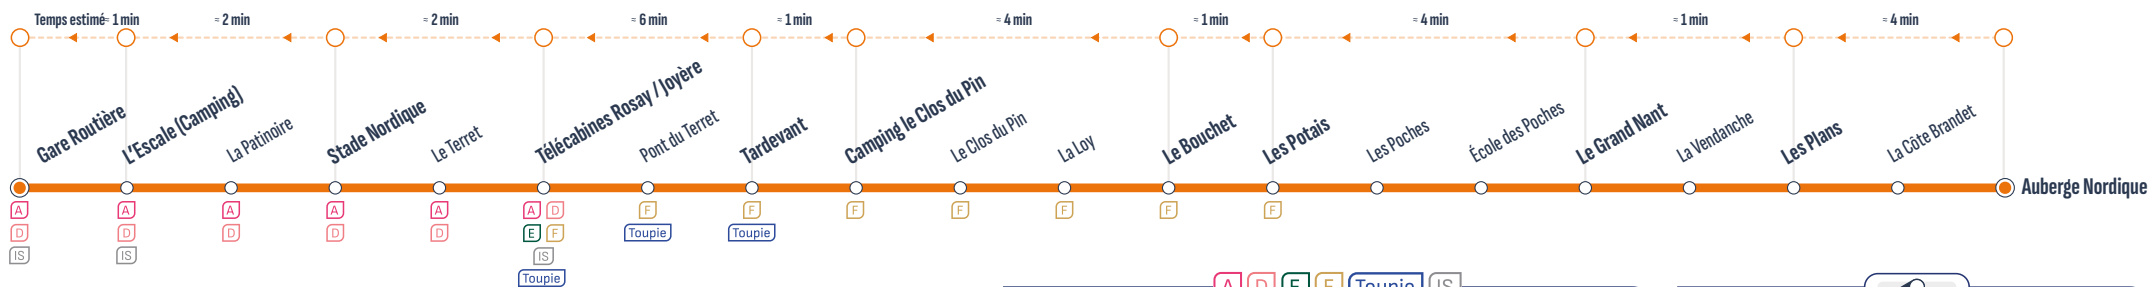

Cette ligne cesse son exploitation le 31 mars et est remplacée par la ligne FG

ALLER

A D E F Toupie IS
Correspondances / Connections

Arrêt desservi dans un seul sens / Stop served in one-way only

Gare routière	07:55	08:50	09:35	10:10	11:00	11:30	12:10	12:50	13:30	14:05	14:50	15:30	16:00	16:50	17:20	18:10	18:45
L'Escale	07:56	08:51	09:36	10:11	11:01	11:31	12:11	12:51	13:31	14:06	14:51	15:31	16:01	16:51	17:21	18:11	18:46
Patinoire	07:57	08:52	09:37	10:12	11:02	11:32	12:12	12:52	13:32	14:07	14:52	15:32	16:02	16:52	17:22	18:12	18:47
Stade Nordique	07:58	08:53	09:38	10:13	11:03	11:33	12:13	12:53	13:33	14:08	14:53	15:33	16:03	16:53	17:23	18:13	18:48
Le Terret	07:59	08:54	09:39	10:14	11:04	11:34	12:14	12:54	13:34	14:09	14:54	15:34	16:04	16:54	17:24	18:14	18:49
Télécabines Rosay/Joyère	08:01	08:56	09:41	10:16	11:06	11:36	12:16	12:56	13:36	14:11	14:56	15:36	16:06	16:56	17:26	18:16	18:51
Pont du Terret	08:02	08:57	09:42	10:17	11:07	11:37	12:17	12:57	13:37	14:12	14:57	15:37	16:07	16:57	17:27	18:17	18:52
Tardevant	08:02	08:57	09:42	10:17	11:07	11:37	12:17	12:57	13:37	14:12	14:57	15:37	16:07	16:57	17:27	18:17	18:52
Camping	08:03	08:58	09:43	10:18	11:08	11:38	12:18	12:58	13:38	14:13	14:58	15:38	16:08	16:58	17:28	18:18	18:53
Le Clos du Pin	08:03	08:58	09:43	10:18	11:08	11:38	12:18	12:58	13:38	14:13	14:58	15:38	16:08	16:58	17:28	18:18	18:53
La Loy	08:04	08:59	09:44	10:19	11:09	11:39	12:19	12:59	13:39	14:14	14:59	15:39	16:09	16:59	17:29	18:19	18:54
Le Bouchet	08:05	09:00	09:45	10:20	11:10	11:40	12:20	13:00	13:40	14:15	15:00	15:40	16:10	17:00	17:30	18:20	18:55
Les Potais	08:06	09:01	09:46	10:21	11:11	11:41	12:21	13:01	13:41	14:16	15:01	15:41	16:11	17:01	17:31	18:21	18:56
Les Poches	08:07	09:02	09:47	10:22	11:12	11:42	12:22	13:02	13:42	14:17	15:02	15:42	16:12	17:02	17:32	18:22	18:57
Ecole des Poches	08:08	09:03	09:48	10:23	11:13	11:43	12:23	13:03	13:43	14:18	15:03	15:43	16:13	17:03	17:33	18:23	18:58
Le Grand Nant	08:09	09:04	09:49	10:24	11:14	11:44	12:24	13:04	13:44	14:19	15:04	15:44	16:14	17:04	17:34	18:24	18:59
La Vendanche	08:10	09:05	09:50	10:25	11:15	11:45	12:25	13:05	13:45	14:20	15:05	15:45	16:15	17:05	17:35	18:25	19:00
Les Plans	08:11	09:06	09:51	10:26	11:16	11:46	12:26	13:06	13:46	14:21	15:06	15:46	16:16	17:06	17:36	18:26	19:01
La Cote Brandet	08:12	09:07	09:52	10:27	11:17	11:47	12:27	13:07	13:47	14:22	15:07	15:47	16:17	17:07	17:37	18:27	19:02
Auberge Nordique	08:19	09:14	09:59	10:34	11:24	11:54	12:34	13:14	13:54	14:29	15:14	15:54	16:24	17:14	17:44	18:34	19:09