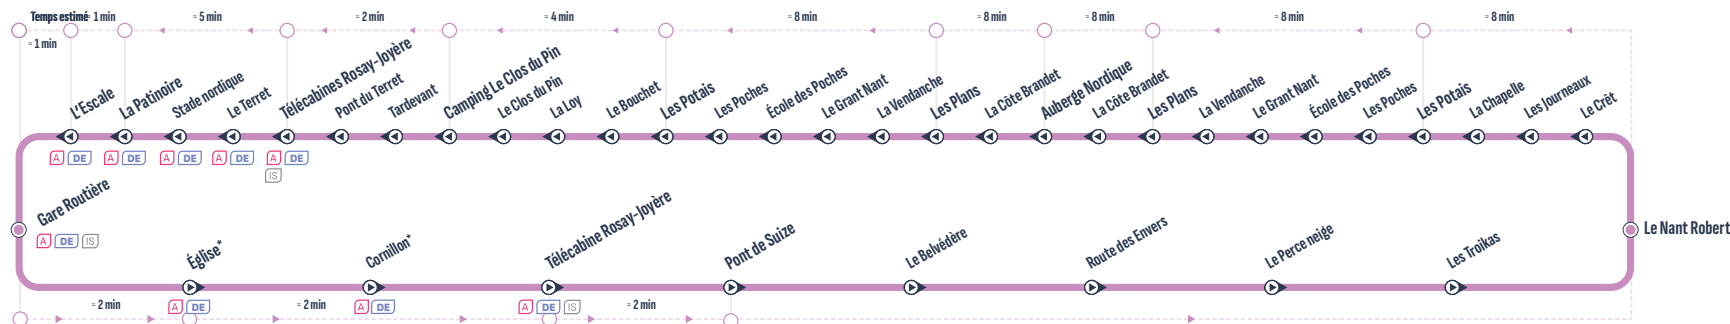

Cette ligne débute son exploitation le 1er avril 2024

A DE IS
Correspondances / Connections

Arrêt desservi dans un seul sens /
Stop served in one-way only

* Ces arrêts ne sont pas desservis les mercredis de 8h à 14h30 (jour de marché)