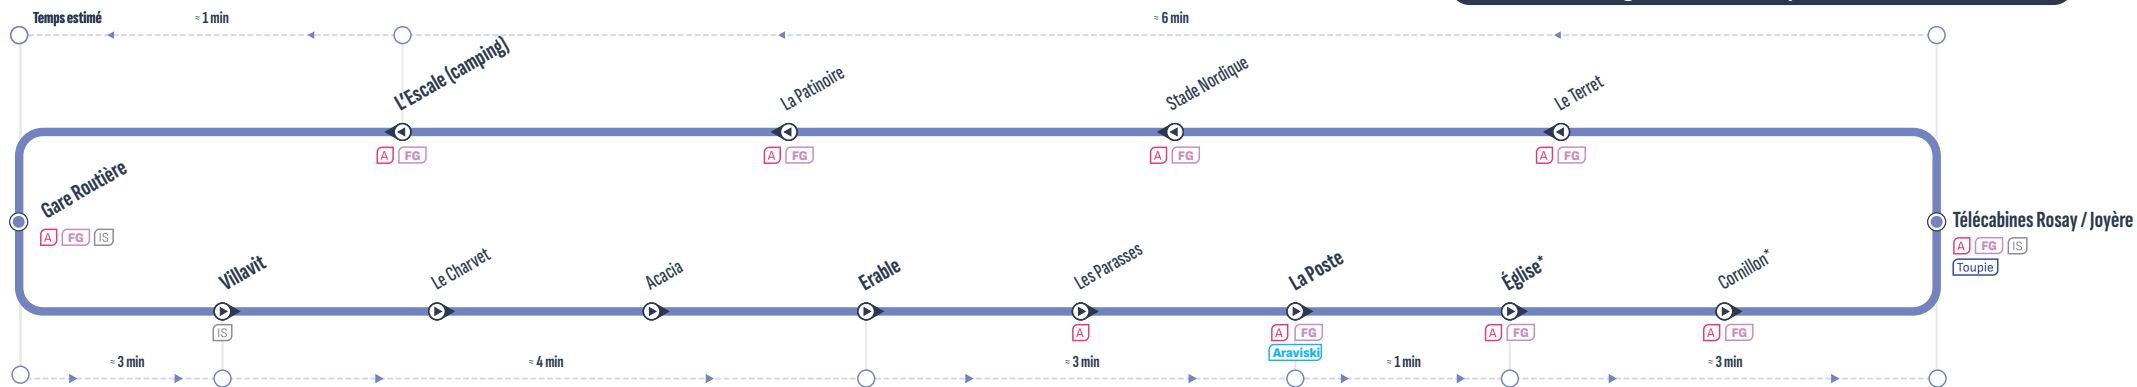

Cette ligne débute son exploitation le 18 mars

* Ces arrêts ne sont pas desservis les mercredis de 8h à 14h30 (jour de marché)

A **FG** **IS** **Toupie** **Araviski**
Correspondances / Connections

Arrêt desservi dans un seul sens / Stop served in one-way only