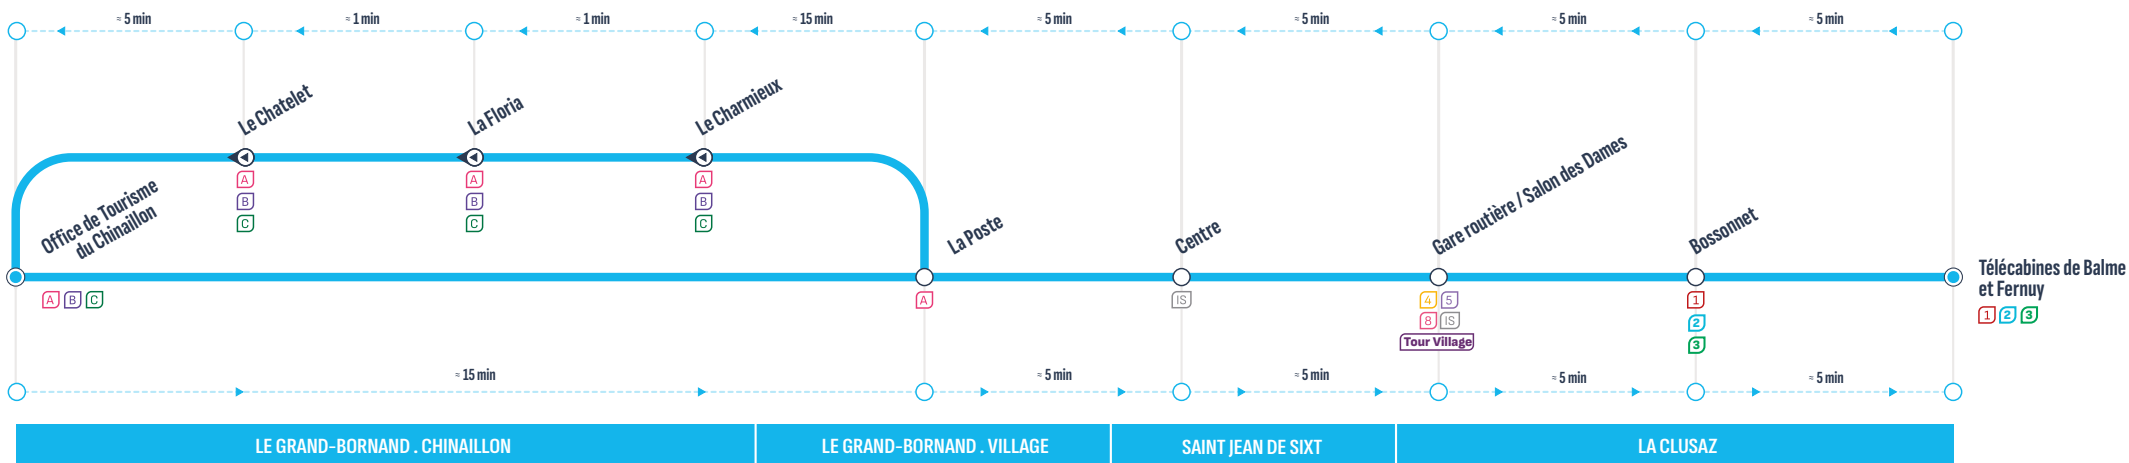

ALLER

RETOUR

A
B
C
IS
TV
1
2
3
4
5
8
Tour Village

Correspondances / Connections

←

Arrêt desservi dans un seul sens / Stop served in one-way only

Circule uniquement les : / Runs only on :
 Lundi à Vendredi

ALLER

LE GRAND-BORNAND CHIGNAILLON	Office de Tourisme	8:15	12:30	17:00
LE GRAND-BORNAND VILLAGE	La Poste	8:30	12:45	17:15
SAINTE JEAN DE SIXT	Office de tourisme Centre	8:35	12:50	17:20
LA CLUSAZ	Gare Routière Salon des Dames	8:40	12:55	17:25
	Bossonnet	8:45	13:00	17:30
	Télécabines de Balme et Fernuy	8:50	13:05	17:35

RETOUR

LA CLUSAZ	Télécabines de Balme et Fernuy	9:00	13:15	17:45
	Bossonnet	9:15	13:30	18:00
	Gare Routière / Salon des Dames	9:20	13:35	18:05
SAINTE JEAN DE SIXT	Office de tourisme / Centre	9:25	13:40	18:10
LE GRAND-BORNAND VILLAGE	La Poste	9:30	13:45	18:15
LE GRAND-BORNAND CHIGNAILLON	Le Charmieux	9:45	13:55	18:30
	La Floria	9:45	13:55	18:30
	Le Chatelet	9:45	13:55	18:30
	Office de Tourisme	9:50	14:05	18:35