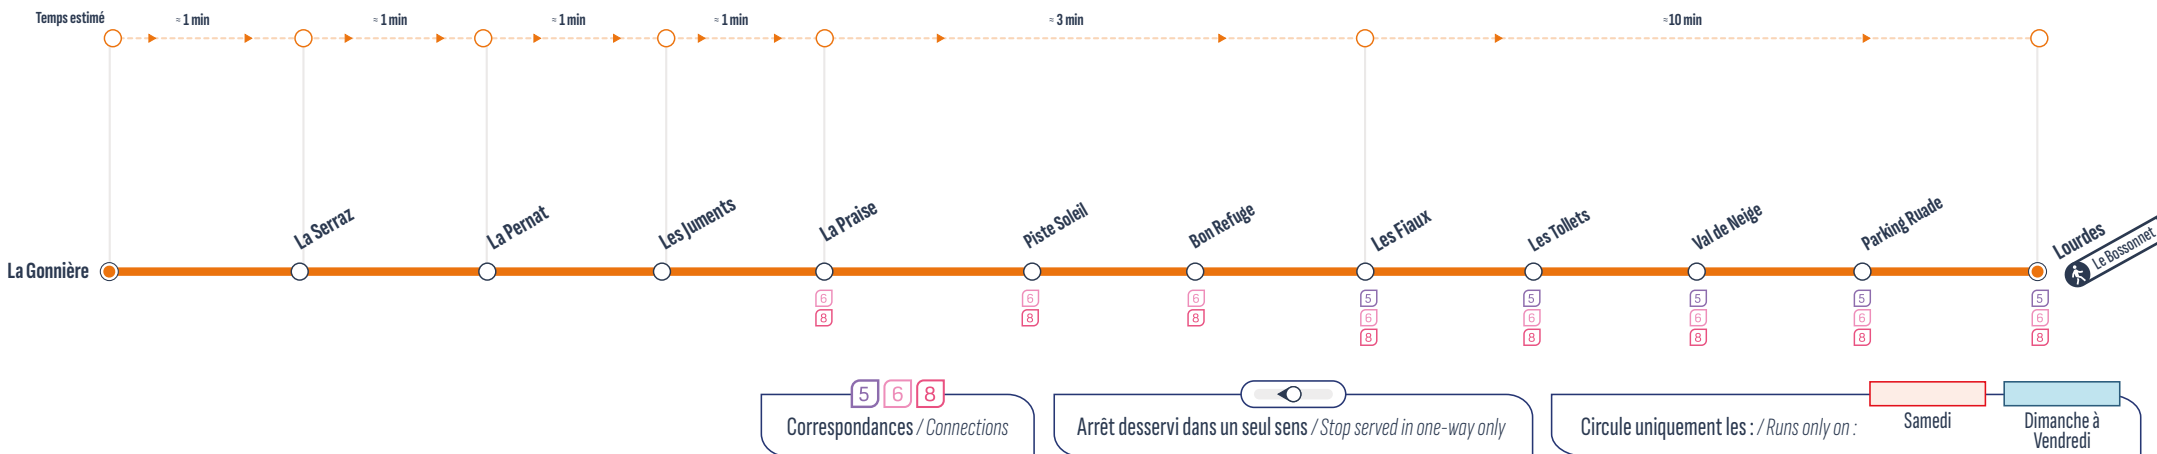

RETOUR

La Gonnière	8:35	8:45	9:45	10:45	11:45	12:45	13:45	14:45	15:45	16:45	17:45	18:45	19:45
La Serraz	8:35	8:45	9:45	10:45	11:45	12:45	13:45	14:45	15:45	16:45	17:45	18:45	19:45
Le Pernat	8:36	8:46	9:46	10:46	11:46	12:46	13:46	14:46	15:46	16:46	17:46	18:46	19:46
Les Juments	8:36	8:46	9:46	10:46	11:46	12:46	13:46	14:46	15:46	16:46	17:46	18:46	19:46
Les Etages	8:37	8:47	9:47	10:47	11:47	12:47	13:47	14:47	15:47	16:47	17:47	18:47	19:47
Piste Soleil	8:37	8:47	9:47	10:47	11:47	12:47	13:47	14:47	15:47	16:47	17:47	18:47	19:47
Bon Refuge	8:38	8:48	9:48	10:48	11:48	12:48	13:48	14:48	15:48	16:48	17:48	18:48	19:48
Les Fiaux	8:40	8:50	9:50	10:50	11:50	12:50	13:50	14:50	15:50	16:50	17:50	18:50	19:50
Les Tollets	8:41	8:51	9:51	10:51	11:51	12:51	13:51	14:51	15:51	16:51	17:51	18:51	19:51
Val de Neige	8:43	8:53	9:53	10:53	11:53	12:53	13:53	14:53	15:53	16:53	17:53	18:53	19:53
Parking Ruade	8:45	8:55	9:55	10:55	11:55	12:55	13:55	14:55	15:55	16:55	17:55	18:55	19:55
Lourdes	8:50	9:00	10:00	11:00	12:00	13:00	14:00	15:00	16:00	17:00	18:00	19:00	20:00