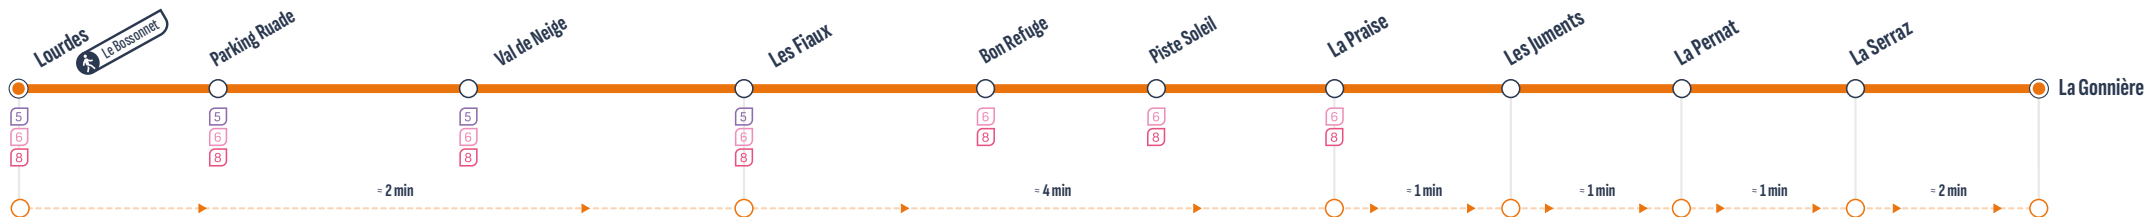

**ALLER**

**5 6 8**  
Correspondances / Connections

Arrêt desservi dans un seul sens / Stop served in one-way only

Circule uniquement les : / Runs only on : **Samedi** **Dimanche à Vendredi**

LOURDES	8:20	8:30	9:30	10:30	11:30	12:30	13:30	14:30	15:30	16:30	17:30	18:30	19:30
Parking Ruade	8:21	8:31	9:31	10:31	11:31	12:31	13:31	14:31	15:31	16:31	17:31	18:31	19:31
Val de Neige	8:21	8:31	9:31	10:31	11:31	12:31	13:31	14:31	15:31	16:31	17:31	18:31	19:31
Les Fiaux	8:22	8:32	9:32	10:32	11:32	12:32	13:32	14:32	15:32	16:32	17:32	18:32	19:32
Bon Refuge	8:24	8:34	9:34	10:34	11:34	12:34	13:34	14:34	15:34	16:34	17:34	18:34	19:34
Piste Soleil	8:24	8:34	9:34	10:34	11:34	12:34	13:34	14:34	15:34	16:34	17:34	18:34	19:34
La Praise	8:26	8:36	9:36	10:36	11:36	12:36	13:36	14:36	15:36	16:36	17:36	18:36	19:36
Les Juments	8:26	8:36	9:36	10:36	11:36	12:36	13:36	14:36	15:36	16:36	17:36	18:36	19:36
Le Pernaut	8:27	8:37	9:37	10:37	11:37	12:37	13:37	14:37	15:37	16:37	17:37	18:37	19:37
La Serraz	8:28	8:38	9:38	10:38	11:38	12:38	13:38	14:38	15:38	16:38	17:38	18:38	19:38
La Gonnère	8:30	8:40	9:40	10:40	11:40	12:40	13:40	14:40	15:40	16:40	17:40	18:40	19:40