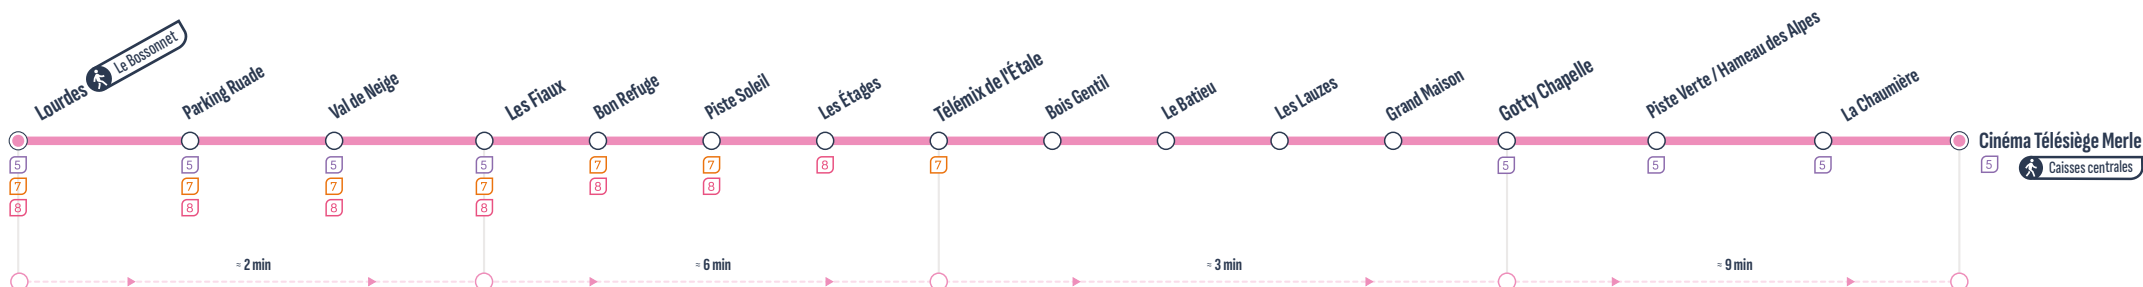

ALLER

5 7 8 Correspondances / Connections
👁️ Arrêt desservi dans un seul sens / Stop served in one-way only
Circule uniquement les : / Runs only on: Dimanche à Vendredi Samedi

LOURDES	8:10	8:20	9:40	10:55	12:10	13:25	14:40	15:55	17:10	18:25	19:15
Parking Ruade	8:11	8:21	9:41	10:56	12:11	13:26	14:41	15:56	17:11	18:26	19:16
Val de Neige	8:11	8:21	9:41	10:56	12:11	13:26	14:41	15:56	17:11	18:26	19:16
Les Fiaux	8:12	8:22	9:42	10:57	12:12	13:27	14:42	15:57	17:12	18:27	19:17
Bon Refuge	8:13	8:23	9:43	10:58	12:13	13:28	14:43	15:58	17:13	18:28	19:18
Piste Soleil	8:14	8:24	9:44	10:59	12:14	13:29	14:44	15:59	17:14	18:29	19:19
La Praise	8:15	8:25	9:45	11:00	12:15	13:30	14:45	16:00	17:15	18:30	19:20
Télémix de l'Étalle	8:18	8:28	9:48	11:03	12:18	13:33	14:48	16:03	17:18	18:33	19:23
Bois Gentil	8:18	8:28	9:48	11:03	12:18	13:33	14:48	16:03	17:18	18:33	19:23
Le Batieu	8:19	8:29	9:49	11:04	12:19	13:34	14:49	16:04	17:19	18:34	19:24
Les Lauzes	8:19	8:29	9:49	11:04	12:19	13:34	14:49	16:04	17:19	18:34	19:24
Grand Maison	8:20	8:30	9:50	11:05	12:20	13:35	14:50	16:05	17:20	18:35	19:25
Gotty Chapelle	8:21	8:31	9:51	11:06	12:21	13:36	14:51	16:06	17:21	18:36	19:26
Piste Verte / Hameau des Alpes	8:22	8:32	9:52	11:07	12:22	13:37	14:52	16:07	17:22	18:37	19:27
La Chaumière	8:25	8:35	9:55	11:10	12:25	13:40	14:55	16:10	17:25	18:40	19:30
Cinéma / Télésiège Merle	8:30	8:40	10:00	11:15	12:30	13:45	15:00	16:15	17:30	18:45	19:35