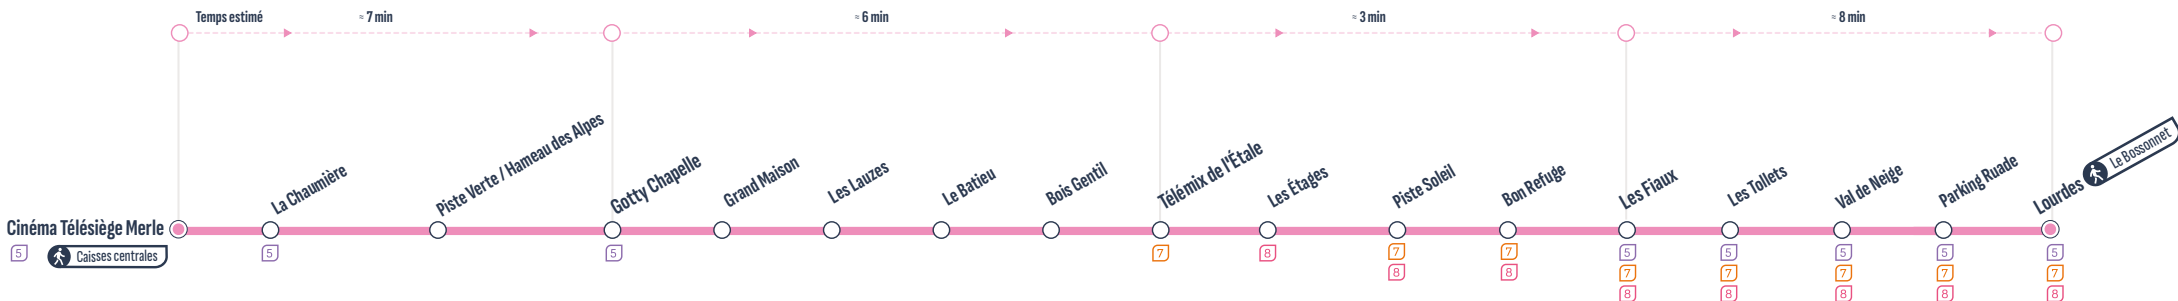

RETOUR

5 7 8
Correspondances / Connections

Arrêt desservi dans un seul sens / Stop served in one-way only

Circule uniquement les : / Runs only on :
Dimanche à Vendredi
Samedi

Cinéma / Télésiège Merle	8:30	8:40	10:00	11:15	12:30	13:45	15:00	16:15	17:30	18:45
La Chaumière	8:32	8:42	10:02	11:17	12:32	13:47	15:02	16:17	17:32	18:47
Piste Verte / Hameau des Alpes	8:32	8:42	10:02	11:17	12:32	13:47	15:02	16:17	17:32	18:47
Gotty Chapelle	8:33	8:43	10:03	11:18	12:33	13:48	15:03	16:18	17:33	18:48
Grand Maison	8:33	8:43	10:03	11:18	12:33	13:48	15:03	16:18	17:33	18:48
Les Lauzes	8:34	8:44	10:04	11:19	12:34	13:49	15:04	16:19	17:34	18:49
Le Batieu	8:35	8:45	10:05	11:20	12:35	13:50	15:05	16:20	17:35	18:50
Bois Gentil	8:36	8:46	10:06	11:21	12:36	13:51	15:06	16:21	17:36	18:51
Télémix de l'Étale	8:39	8:49	10:09	11:24	12:39	13:54	15:09	16:24	17:39	18:54
Les Étages	8:40	8:50	10:10	11:25	12:40	13:55	15:10	16:25	17:40	18:55
Piste Soleil	8:41	8:51	10:11	11:26	12:41	13:56	15:11	16:26	17:41	18:56
Bon Refuge	8:41	8:51	10:11	11:26	12:41	13:56	15:11	16:26	17:41	18:56
Les Fiaux	8:42	8:52	10:12	11:27	12:42	13:57	15:12	16:27	17:42	18:57
Les Tollets	8:43	8:53	10:13	11:28	12:43	13:58	15:13	16:28	17:43	18:58
Val de Neige	8:44	8:54	10:14	11:29	12:44	13:59	15:14	16:29	17:44	18:59
parking Ruade	8:46	8:56	10:16	11:31	12:46	14:01	15:16	16:31	17:46	19:01
Lourdes	8:50	9:00	10:20	11:35	12:50	14:05	15:20	16:35	17:50	19:05