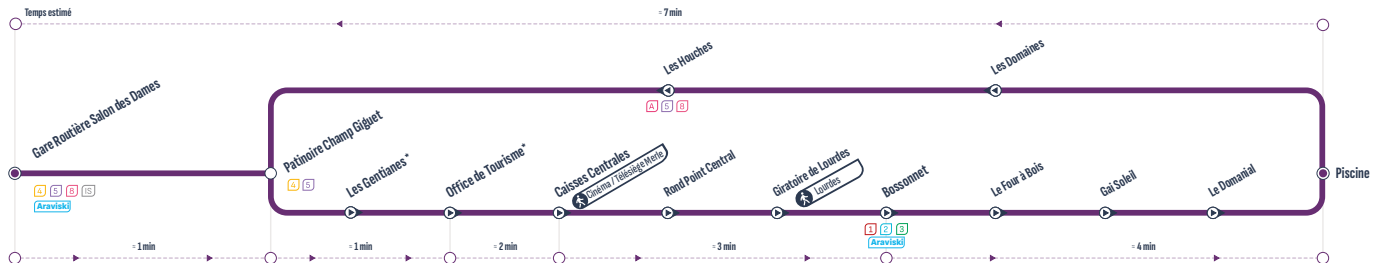

* Ces arrêts ne sont pas desservis le lundi pour cause de marché

1 2 3 4 5 7 8 IS A Aravisiki
Correspondances / Connections

Arrêt desservi dans un seul sens / Stop served in one-way only

Circule uniquement les : / Runs only on : Samedi

Arrêts principaux

Gare Routière / Salon des Dames	7:40	8:20	8:30	8:40	8:50	9:00	9:10	9:20	9:30	9:40	9:50	10:00	10:10	10:20	10:30	10:40	10:50	11:00	11:10	11:20	11:30	11:40	11:50	12:00	12:10	12:20	12:30	12:40	12:50	13:00	13:10	13:20		
Patinoire Champ Giguët	7:42	8:22	8:32	8:42	8:52	9:02	9:12	9:22	9:32	9:42	9:52	10:02	10:12	10:22	10:32	10:42	10:52	11:02	11:12	11:22	11:32	11:42	11:52	12:02	12:12	12:22	12:32	12:42	12:52	13:02	13:12	13:22		
Les Gentianes*	7:42	8:22	8:32	8:42	8:52	9:02	9:12	9:22	9:32	9:42	9:52	10:02	10:12	10:22	10:32	10:42	10:52	11:02	11:12	11:22	11:32	11:42	11:52	12:02	12:12	12:22	12:32	12:42	12:52	13:02	13:12	13:22		
Office de Tourisme*	7:43	8:23	8:33	8:43	8:53	9:03	9:13	9:23	9:33	9:43	9:53	10:03	10:13	10:23	10:33	10:43	10:53	11:03	11:13	11:23	11:33	11:43	11:53	12:03	12:13	12:23	12:33	12:43	12:53	13:03	13:13	13:23		
Caisses Centrales	7:45	8:25	8:35	8:45	8:55	9:05	9:15	9:25	9:35	9:45	9:55	10:05	10:15	10:25	10:35	10:45	10:55	11:05	11:15	11:25	11:35	11:45	11:55	12:05	12:15	12:25	12:35	12:45	12:55	13:05	13:15	13:25		
2 arrêts intermédiaires**																																		
Bossonnet	7:48	8:28	8:38	8:48	8:58	9:08	9:18	9:28	9:38	9:48	9:58	10:08	10:18	10:28	10:38	10:48	10:58	11:08	11:18	11:28	11:38	11:48	11:58	12:08	12:18	12:28	12:38	12:48	12:58	13:08	13:18	13:28		
3 arrêts intermédiaires**																																		
Piscine	7:52	8:32	8:42	8:52	9:02	9:12	9:22	9:32	9:42	9:52	10:02	10:12	10:22	10:32	10:42	10:52	11:02	11:12	11:22	11:32	11:42	11:52	12:02	12:12	12:22	12:32	12:42	12:52	13:02	13:12	13:22	13:32		
3 arrêts intermédiaires**																																		
Gare Routière / Salon des Dames	8:00	8:40	8:50	9:00	9:10	9:20	9:30	9:40	9:50	10:00	10:10	10:20	10:30	10:40	10:50	11:00	11:10	11:20	11:30	11:40	11:50	12:00	12:10	12:20	12:30	12:40	12:50	13:00	13:10	13:20	13:30	13:40		

Suite des horaires page suivante >

** Nombre d'arrêts intermédiaires

RETROUVEZ L'INTÉGRALITÉ DES HORAIRES SUR : aravisbus.fr