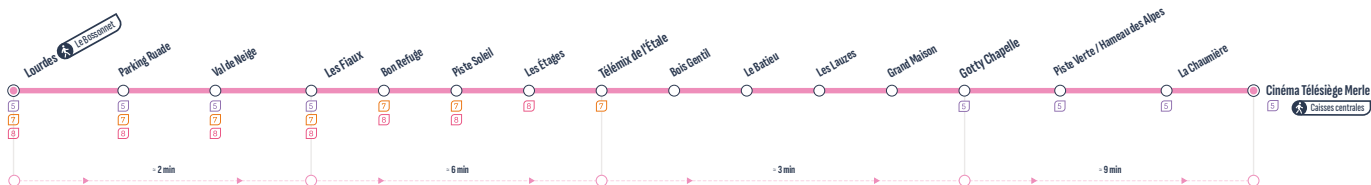

* RETROUVEZ L'INTÉGRALITÉ DES HORAIRES SUR : [aravisbus.fr](https://www.aravisbus.fr)

Arrêts principaux

	1	4	6	7	8	IS	Araviski	Tour Village	Arrêt desservi dans un seul sens / Stop served in one-way only		Circule uniquement les : / Runs only on :		Samedi
	Correspondances / Connections												
Gare Routière - Salon des Dames	7:10	8:20	9:20	10:20	12:10	13:20	14:20	15:20	17:20	18:20	19:50		
<i>1 arrêt intermédiaire*</i>													
Lourdes	7:13	8:23	9:23	10:23	12:13	13:23	14:23	15:23	17:23	18:23	19:53		
<i>5 arrêts intermédiaires*</i>													
Le Haut des Veyriers	7:21	8:31	9:31	10:31	12:21	13:31	14:31	15:31	17:31	18:31	20:01		
<i>3 arrêts intermédiaires*</i>													
Les Fiaux	7:30	8:40	9:40	10:40	12:30	13:40	14:40	15:40	17:40	18:40	20:10		
<i>1 arrêt intermédiaire*</i>													
Gotty Chapelle	7:31	8:41	9:41	10:41	12:31	13:41	14:41	15:41	17:41	18:41	20:11		
<i>3 arrêts intermédiaires*</i>													
Patinoire / Champ Giguët	7:37	8:47	9:47	10:47	12:37	13:47	14:47	15:47	17:47	18:47	20:17		
Gare Routière - Salon des Dames	7:41	8:51	9:51	10:51	12:41	13:51	14:51	15:51	17:51	18:51	20:21		

* RETROUVEZ L'INTÉGRALITÉ DES HORAIRES SUR : aravisbus.fr

ALLER

Arrêts principaux

LOURDES	8:10	8:20	9:40	10:55	12:10	13:25	14:40	15:55	17:10	18:25	19:15
2 arrêts intermédiaires*											
LES FIAUX	8:12	8:22	9:42	10:57	12:12	13:27	14:42	15:57	17:12	18:27	19:17
3 arrêts intermédiaires*											
TÉLÉMIX DE L'ÉTALE	8:18	8:28	9:48	11:03	12:18	13:33	14:48	16:03	17:18	18:33	19:23
4 arrêts intermédiaires*											
GOTTY CHAPELLE	8:21	8:31	9:51	11:06	12:21	13:36	14:51	16:06	17:21	18:36	19:26
2 arrêts intermédiaires*											
CINÉMA / TÉLÉSIÈGE MERLE	8:30	8:40	10:00	11:15	12:30	13:45	15:00	16:15	17:30	18:45	19:35