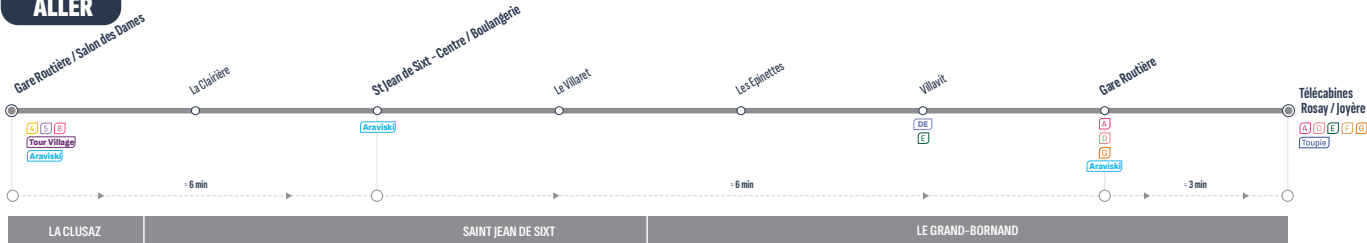

ALLER

Correspondances / Connections
4 5 8 A D E F G DE Aravis Tour Village Toupie

Arrêt desservi dans un seul sens / Stop served in one-way only

LA CLUSAZ	Gare routière Salon des Dames	7:35	8:00	8:20	8:40	9:00	9:20	9:40	10:00	10:20	10:40	11:00	11:20	11:40	12:00	12:20	12:40	13:00	13:20	13:40	14:00	14:20	14:40	15:00	15:20	15:40	16:00	16:20	16:40	17:00	17:20	17:40	18:00	18:20	18:40	19:45
SAINT JEAN DE SIXT	La Clairière	7:39	8:04	8:24	8:44	9:04	9:24	9:44	10:04	10:24	10:44	11:04	11:24	11:44	12:04	12:24	12:44	13:04	13:24	13:44	14:04	14:24	14:44	15:04	15:24	15:44	16:04	16:24	16:44	17:04	17:24	17:44	18:04	18:24	18:44	19:49
	Centre Boulangerie	7:41	8:06	8:26	8:46	9:06	9:26	9:46	10:06	10:26	10:46	11:06	11:26	11:46	12:06	12:26	12:46	13:06	13:26	13:46	14:06	14:26	14:46	15:06	15:26	15:46	16:06	16:26	16:46	17:06	17:26	17:46	18:06	18:26	18:46	19:51
	Le Villaret	7:44	8:09	8:29	8:48	9:09	9:29	9:48	10:09	10:29	10:48	11:09	11:29	11:48	12:09	12:29	12:48	13:09	13:29	13:48	14:09	14:29	14:48	15:09	15:29	15:48	16:09	16:29	16:48	17:09	17:29	17:48	18:09	18:29	18:48	19:54
LE GRAND-BORNAND	Les Epinettes	7:45	8:10	8:30	8:50	9:10	9:30	9:50	10:10	10:30	10:50	11:10	11:30	11:50	12:10	12:30	12:50	13:10	13:30	13:50	14:10	14:30	14:50	15:10	15:30	15:50	16:10	16:30	16:50	17:10	17:30	17:50	18:10	18:30	18:50	19:55
	Villavit	7:46	8:11	8:31	8:51	9:11	9:31	9:51	10:11	10:31	10:51	11:11	11:31	11:51	12:11	12:31	12:51	13:11	13:31	13:51	14:11	14:31	14:51	15:11	15:31	15:51	16:11	16:31	16:51	17:11	17:31	17:51	18:11	18:31	18:51	19:56
	Gare routière	7:47	8:12	8:32	8:52	9:12	9:32	9:52	10:12	10:32	10:52	11:12	11:32	11:52	12:12	12:32	12:52	13:12	13:32	13:52	14:12	14:32	14:52	15:12	15:32	15:52	16:12	16:32	16:52	17:12	17:32	17:52	18:12	18:32	18:52	19:57
	Télécabines Rosay/Joyère	7:50	8:15	8:35	8:55	9:15	9:35	9:55	10:15	10:35	10:55	11:15	11:35	11:55	12:15	12:35	12:55	13:15	13:35	13:55	14:15	14:35	14:55	15:15	15:35	15:55	16:15	16:35	16:55	17:15	17:35	17:55	18:15	18:35	18:55	20:00

* RETROUVEZ L'INTÉGRALITÉ DES HORAIRES SUR : aravisbus.fr