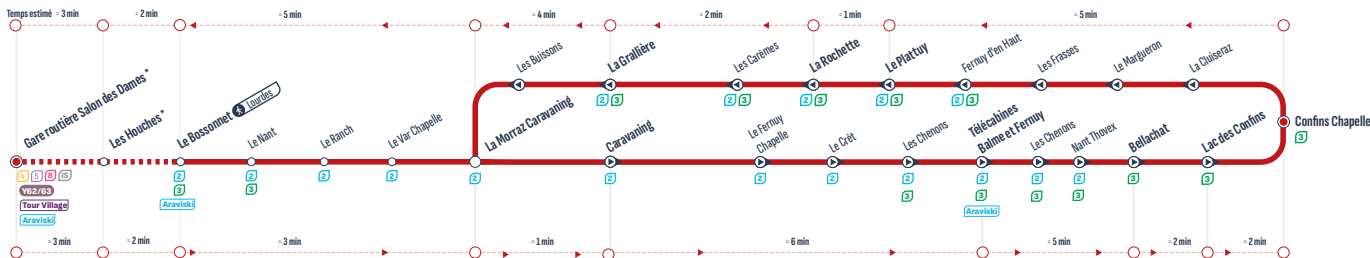

2 3 4 5 8 1S Y62/63 Tour Village Aravisiki

Correspondances / Connections

Arrêt desservi dans un seul sens / Stop served in one-way only

Circule uniquement les : / Runs only on :

Samedi
Dimanche à
Vendredi

Arrêts principaux

- Gare Routière - Salon des Dames
- Les Houches
- Le Bossonnet
- La Morraz Caravaning
- Caravaning
- Télécabines Balme et Fernuy
- Bellachat
- Lac des Confinis
- Confinis Chapelle
- Le Plattuy
- La Rochette
- La Graillière
- La Morraz Caravaning
- Le Bossonnet
- Les Houches
- Gare Routière - Salon des Dames

	13:35	13:45	14:10	14:25	14:35	15:00	15:15	15:25	15:50	16:00	16:15	16:35	16:40	17:05	17:20	17:30	17:55	18:20	18:45	19:10	19:35	20:30	20:32
③	13:38	13:48	14:13	14:28	14:38	15:03	15:18	15:28	15:53	16:03	16:18	16:38	16:43	17:08	17:23	17:33	17:58	18:23	18:48	19:13	19:38	20:38	20:38
③	13:38	13:48	14:13	14:28	14:38	15:03	15:18	15:28	15:53	16:03	16:18	16:38	16:43	17:08	17:23	17:33	17:58	18:23	18:48	19:13	19:38	20:38	20:38
①	13:44	13:54	14:19	14:34	14:44	15:09	15:24	15:34	15:59	16:09	16:24	16:44	16:49	17:14	17:29	17:39	18:04	18:29	18:54	19:19	19:44	20:44	20:44
④	13:49	13:59	14:24	14:39	14:49	15:14	15:29	15:39	16:04	16:14	16:29	16:49	16:54	17:19	17:34	17:44	18:09	18:34	18:59	19:24	19:49	20:49	20:49
①	13:51	14:01	14:26	14:41	14:51	15:16	15:31	15:41	16:06	16:16	16:31	16:51	16:56	17:21	17:36	17:46	18:11	18:36	19:01	19:26	19:51	20:51	20:51
④	13:53	14:03	14:28	14:43	14:53	15:18	15:33	15:43	16:08	16:18	16:33	16:53	16:58	17:23	17:38	17:48	18:13	18:38	19:03	19:28	19:53	20:53	20:53
①	13:58	14:08	14:33	14:48	14:58	15:23	15:38	15:48	16:13	16:23	16:38	16:58	17:03	17:28	17:43	17:53	18:18	18:43	19:08	19:33	19:58	20:58	20:58
①	13:59	14:09	14:34	14:49	14:59	15:24	15:39	15:49	16:14	16:24	16:39	16:59	17:04	17:29	17:44	17:54	18:19	18:44	19:09	19:34	19:59	20:59	20:59
①	14:01	14:11	14:36	14:51	15:01	15:26	15:41	15:51	16:16	16:26	16:41	17:01	17:06	17:31	17:46	17:56	18:21	18:46	19:11	19:36	20:01	21:01	21:01
③	14:05	14:15	14:40	14:55	15:05	15:30	15:45	15:55	16:20	16:30	16:45	17:05	17:10	17:35	17:50	18:00	18:25	18:50	19:15	19:40	20:05	21:05	21:05
③	14:10	14:20	14:45	15:00	15:10	15:35	15:50	16:00	16:25	16:35	16:50	17:10	17:15	17:40	17:55	18:05	18:30	18:55	19:20	19:45	20:10	21:10	21:10

< Horaires précédents page précédente

* Nombre d'arrêts intermédiaires

RETROUVEZ L'INTÉGRALITÉ DES HORAIRES SUR : aravisbus.fr