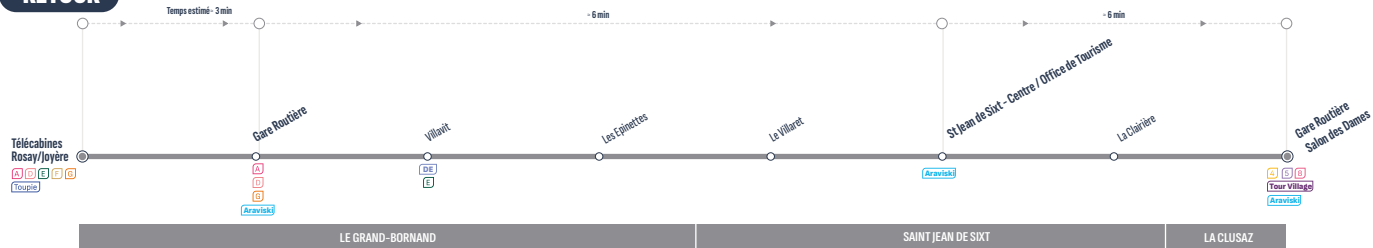

RETOUR

		7:20	8:00	8:20	8:40	9:00	9:20	9:40	10:00	10:20	10:40	11:00	11:20	11:40	12:00	12:20	12:40	13:00	13:20	13:40	14:00	14:20	14:40	15:00	15:20	15:40	16:00	16:20	16:40	17:00	17:20	17:40	18:00	18:20	18:40	19:30		
LE GRAND - BORNAND	Télécabines Rosay / Joyère																																					
	Gare routière	7:23	8:03	8:23	8:43	9:03	9:23	9:43	10:03	10:23	10:43	11:03	11:23	11:43	12:03	12:23	12:43	13:03	13:23	13:43	14:03	14:23	14:43	15:03	15:23	15:43	16:03	16:23	16:43	17:03	17:23	17:43	18:03	18:23	18:43	19:33		
	Villavit	7:24	8:04	8:24	8:44	9:04	9:24	9:44	10:04	10:24	10:44	11:04	11:24	11:44	12:04	12:24	12:44	13:04	13:24	13:44	14:04	14:24	14:44	15:04	15:24	15:44	16:04	16:24	16:44	17:04	17:24	17:44	18:04	18:24	18:44	19:34		
	Les Epinettes	7:25	8:05	8:25	8:45	9:05	9:25	9:45	10:05	10:25	10:45	11:05	11:25	11:45	12:05	12:25	12:45	13:05	13:25	13:45	14:05	14:25	14:45	15:05	15:25	15:45	16:05	16:25	16:45	17:05	17:25	17:45	18:05	18:25	18:45	19:35		
SAINT JEAN DE SIXT	Le Villaret	7:26	8:06	8:26	8:46	9:06	9:26	9:46	10:06	10:26	10:46	11:06	11:26	11:46	12:06	12:26	12:46	13:06	13:26	13:46	14:06	14:26	14:46	15:06	15:26	15:46	16:06	16:26	16:46	17:06	17:26	17:46	18:06	18:26	18:46	19:36		
	Centre Office de Tourisme	7:29	8:09	8:29	8:49	9:09	9:29	9:49	10:09	10:29	10:49	11:09	11:29	11:49	12:09	12:29	12:49	13:09	13:29	13:49	14:09	14:29	14:49	15:09	15:29	15:49	16:09	16:29	16:49	17:09	17:29	17:49	18:09	18:29	18:49	19:39		
	La Clairière	7:31	8:11	8:31	8:51	9:11	9:31	9:51	10:11	10:31	10:51	11:11	11:31	11:51	12:11	12:31	12:51	13:11	13:31	13:51	14:11	14:31	14:51	15:11	15:31	15:51	16:11	16:31	16:51	17:11	17:31	17:51	18:11	18:31	18:51	19:41		
LA CLUSAZ	Gare Routière Salon des Dames	7:35	8:15	8:35	8:55	9:15	9:35	9:55	10:15	10:35	10:55	11:15	11:35	11:55	12:15	12:35	12:55	13:15	13:35	13:55	14:15	14:35	14:55	15:15	15:35	15:55	16:15	16:35	16:55	17:15	17:35	17:55	18:15	18:35	18:55	19:45		

* RETROUVEZ L'INTÉGRALITÉ DES HORAIRES SUR : aravisbus.fr