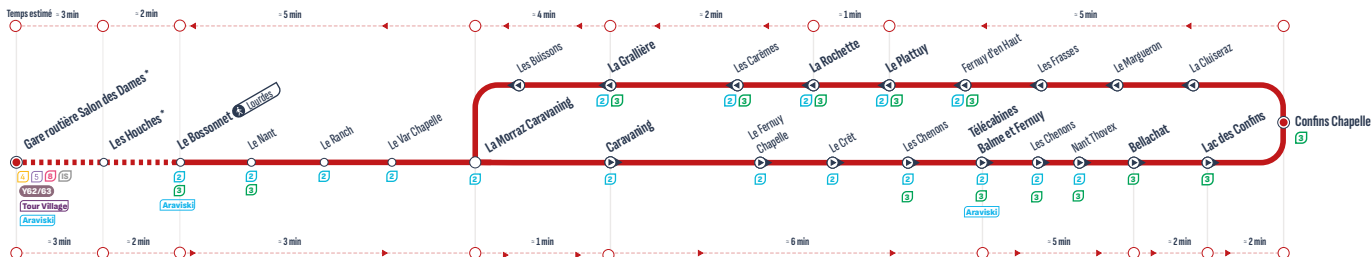

2 3 4 5 8 IS Y62/63 Tour Village Aravisik
Correspondances / Connexions

Arrêt desservi dans un seul sens / Stop served in one-way only

Circule uniquement les : / Runs only on : Samedi Dimanche à Vendredi

Arrêts principaux

Gare Routière - Salon des Dames	7:10	8:00	8:10																		
Les Houches	7:13	8:03	8:13																		
Le Bossonnet	7:15	8:05	8:15	8:45	8:50	9:10	9:25	9:35	10:00	10:05	10:25	10:50	11:00	11:15	11:40	12:05	12:10	12:30	12:55	13:20	13:35
La Morraz Caravaning	7:18	8:08	8:18	8:48	8:53	9:13	9:28	9:38	10:03	10:08	10:28	10:53	11:03	11:18	11:43	12:08	12:13	12:33	12:58	13:23	13:38
Caravaning	7:18	8:08	8:18	8:48	8:53	9:13	9:28	9:38	10:03	10:08	10:28	10:53	11:03	11:18	11:43	12:08	12:13	12:33	12:58	13:23	13:38
Télécabines Balme et Fermy	7:24	8:14	8:24	8:54	8:59	9:19	9:34	9:44	10:09	10:14	10:34	10:59	11:09	11:24	11:49	12:14	12:19	12:39	13:04	13:29	13:44
Bellachat	7:29	8:19	8:29	8:59	9:04	9:24	9:39	9:49	10:14	10:19	10:39	11:04	11:14	11:29	11:54	12:19	12:24	12:44	13:09	13:34	13:49
Lac des Confin's	7:31	8:21	8:31	9:01	9:06	9:26	9:41	9:51	10:16	10:21	10:41	11:06	11:16	11:31	11:56	12:21	12:26	12:46	13:11	13:36	13:51
Confins Chapelle	7:33	8:23	8:33	9:03	9:08	9:28	9:43	9:53	10:18	10:23	10:43	11:08	11:18	11:33	11:58	12:23	12:28	12:48	13:13	13:38	13:53
La Platthey	7:38	8:28	8:38	9:08	9:13	9:33	9:48	9:58	10:23	10:28	10:48	11:13	11:23	11:38	12:03	12:28	12:33	12:53	13:18	13:43	13:58
La Rochette	7:39	8:29	8:39	9:09	9:14	9:34	9:49	9:59	10:24	10:29	10:49	11:14	11:24	11:39	12:04	12:29	12:34	12:54	13:19	13:44	13:59
La Graillière	7:41	8:31	8:41	9:11	9:16	9:36	9:51	10:01	10:26	10:31	10:51	11:16	11:26	11:41	12:06	12:31	12:36	12:56	13:21	13:46	14:01
La Morraz Caravaning	7:45	8:35	8:45	9:15	9:20	9:40	9:55	10:05	10:30	10:35	10:55	11:20	11:30	11:45	12:10	12:35	12:40	13:00	13:25	13:50	14:05
Le Bossonnet	7:50	8:40	8:50	9:20	9:25	9:45	10:00	10:10	10:35	10:40	11:00	11:25	11:35	11:50	12:15	12:40	12:45	13:05	13:30	13:55	14:10
Les Houches	7:52	8:42	8:52																		
Gare Routière - Salon des Dames	7:55	8:45	8:55																		

* Nombre d'arrêts intermédiaires

RETROUVEZ L'INTÉGRALITÉ DES HORAIRES SUR : aravisbus.fr

Suite des horaires page suivante >