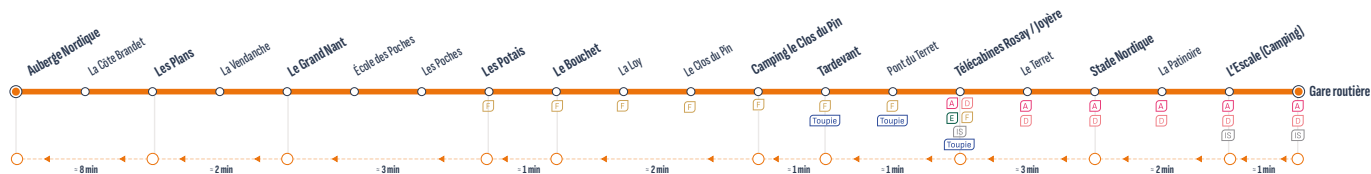

A
D
E
F
T
IS

Correspondances / Connections

←

Arrêt desservi dans un seul sens / Stop served in one-way only

* RETROUVEZ L'INTÉGRALITÉ DES HORAIRES SUR : aravisbus.fr

RETOUR

Cette ligne cesse son exploitation le 17 mars et est remplacée par la ligne FG

A D E F Toupie IS
Correspondances / Connections

Arrêt desservi dans un seul sens / Stop served in one-way only

* RETROUVEZ L'INTÉGRALITÉ DES HORAIRES SUR : aravisbus.fr

Cette ligne débute son exploitation le 18 mars