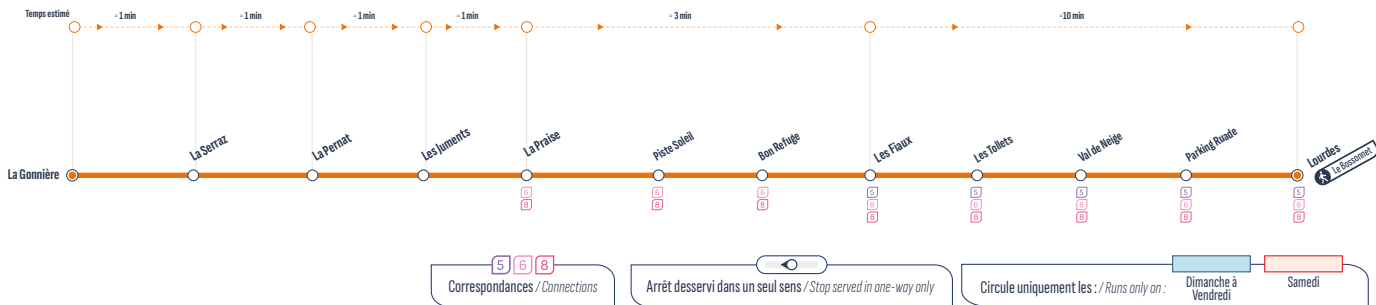

* RETROUVEZ L'INTÉGRALITÉ DES HORAIRES SUR : aravisbus.fr

ALLER

Arrêts principaux

LOURDES	8:20	8:30	9:00	9:30	10:30	11:30	12:00	12:30	13:30	14:30	15:00	15:30	16:00	16:30	17:30	18:30	19:30
<i>2 arrêts intermédiaires*</i>																	
LES FIAUX	8:22	8:32	9:02	9:32	10:32	11:32	12:02	12:32	13:32	14:32	15:02	15:32	16:02	16:32	17:32	18:32	19:32
<i>2 arrêts intermédiaires*</i>																	
LA PRAISE	8:26	8:36	9:06	9:36	10:36	11:36	12:06	12:36	13:36	14:36	15:06	15:36	16:06	16:36	17:36	18:36	19:36
LES JUMENTS	8:26	8:36	9:06	9:36	10:36	11:36	12:06	12:36	13:36	14:36	15:06	15:36	16:06	16:36	17:36	18:36	19:36
LA PERNAT	8:27	8:37	9:07	9:37	10:37	11:37	12:07	12:37	13:37	14:37	15:07	15:37	16:07	16:37	17:37	18:37	19:37
LA SERRAZ	8:28	8:38	9:08	9:38	10:38	11:38	12:08	12:38	13:38	14:38	15:08	15:38	16:08	16:38	17:38	18:38	19:38
LA GONNIÈRE	8:30	8:40	9:10	9:40	10:40	11:40	12:10	12:40	13:40	14:40	15:10	15:40	16:10	16:40	17:40	18:40	19:40

* RETROUVEZ L'INTÉGRALITÉ DES HORAIRES SUR : aravisbus.fr

RETOUR

Arrêts principaux

La Gonnière	8:35	8:45	9:15	9:45	10:45	11:45	12:15	12:45	13:45	14:45	15:15	15:45	16:15	16:45	17:45	18:45	19:45
La Serraz	8:35	8:45	9:15	9:45	10:45	11:45	12:15	12:45	13:45	14:45	15:15	15:45	16:15	16:45	17:45	18:45	19:45
La Perrat	8:36	8:46	9:16	9:46	10:46	11:46	12:16	12:46	13:46	14:46	15:16	15:46	16:16	16:46	17:46	18:46	19:46
Les Juments	8:36	8:46	9:16	9:46	10:46	11:46	12:16	12:46	13:46	14:46	15:16	15:46	16:16	16:46	17:46	18:46	19:46
La Praise	8:37	8:47	9:17	9:47	10:47	11:47	12:17	12:47	13:47	14:47	15:17	15:47	16:17	16:47	17:47	18:47	19:47
2 arrêts intermédiaires*																	
Les Fiaux	8:40	8:50	9:20	9:50	10:50	11:50	12:20	12:50	13:50	14:50	15:20	15:50	16:20	16:50	17:50	18:50	19:50
3 arrêts intermédiaires*																	
Lourdes	8:50	9:00	9:30	10:00	11:00	12:00	12:30	13:00	14:00	15:00	15:30	16:00	16:30	17:00	18:00	19:00	20:00