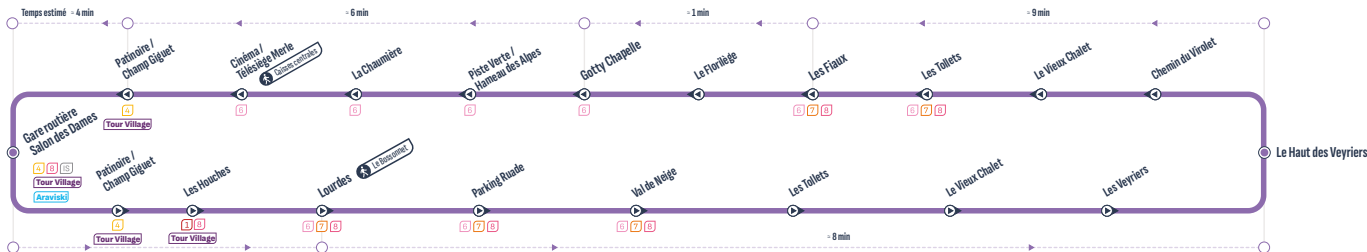

Arrêts principaux

	1	4	6	7	8	IS	Araviski	Tour Village	Arrêt desservi dans un seul sens / Stop served in one-way only		Circule uniquement les : / Runs only on :		Samedi
	Correspondances / Connections												
Gare Routière - Salon des Dames	7:10	8:20	9:20	10:20	12:10	13:20	14:20	15:20	17:20	18:20	19:50		
<i>1 arrêt intermédiaire*</i>													
Lourdes	7:13	8:23	9:23	10:23	12:13	13:23	14:23	15:23	17:23	18:23	19:53		
<i>5 arrêts intermédiaires*</i>													
Le Haut des Veyriers	7:21	8:31	9:31	10:31	12:21	13:31	14:31	15:31	17:31	18:31	20:01		
<i>3 arrêts intermédiaires*</i>													
Les Fiaux	7:30	8:40	9:40	10:40	12:30	13:40	14:40	15:40	17:40	18:40	20:10		
<i>1 arrêt intermédiaire*</i>													
Gotty Chapelle	7:31	8:41	9:41	10:41	12:31	13:41	14:41	15:41	17:41	18:41	20:11		
<i>3 arrêts intermédiaires*</i>													
Patinoire / Champ Giguët	7:37	8:47	9:47	10:47	12:37	13:47	14:47	15:47	17:47	18:47	20:17		
Gare Routière - Salon des Dames	7:41	8:51	9:51	10:51	12:41	13:51	14:51	15:51	17:51	18:51	20:21		

* RETROUVEZ L'INTÉGRALITÉ DES HORAIRES SUR : aravisbus.fr