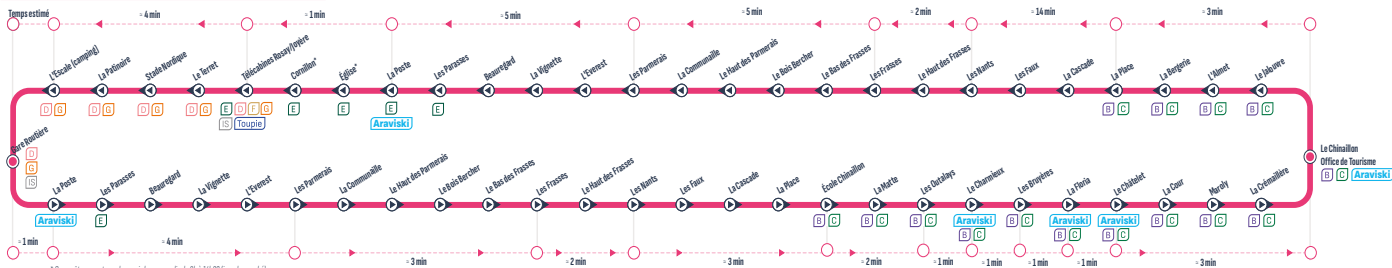

B C D E F G H I S Touple Aravisiki
Correspondances / Connexions

Arrêt desservi dans un seul sens / Stop served in one-way only

Circule uniquement les : / Runs only on : **Samedi**

Arrêts principaux

	Gare Routière	7:00	7:50	8:15	8:50	9:25	10:00	10:35	11:15	11:50	12:25	13:00	13:35	14:10	14:45	15:20	15:55	16:30	17:05	17:40	18:15	18:50	19:45
4	La Poste	7:01	7:51	8:16	8:51	9:26	10:01	10:36	11:16	11:51	12:26	13:01	13:36	14:11	14:46	15:21	15:56	16:31	17:06	17:41	18:16	18:51	19:46
4	Les Parmerais	7:05	7:55	8:20	8:55	9:30	10:05	10:40	11:20	11:55	12:30	13:05	13:40	14:15	14:50	15:25	16:00	16:35	17:10	17:45	18:20	18:55	19:50
4	Les Frasses	7:08	7:59	8:24	8:59	9:34	10:09	10:44	11:24	11:59	12:34	13:09	13:44	14:19	14:54	15:29	16:04	16:39	17:14	17:49	18:24	18:59	19:54
3	Les Nants	7:10	8:03	8:28	9:03	9:38	10:13	10:48	11:28	12:03	12:38	13:13	13:48	14:23	14:58	15:33	16:08	16:43	17:18	17:53	18:28	19:03	19:58
2	Ecole Chinaillon	7:13	8:06	8:31	9:06	9:41	10:16	10:51	11:31	12:06	12:41	13:16	13:51	14:26	15:01	15:36	16:11	16:46	17:21	17:56	18:31	19:06	20:01
1	Les Outalays	7:15	8:08	8:33	9:08	9:43	10:18	10:53	11:33	12:08	12:43	13:18	13:53	14:28	15:03	15:38	16:13	16:48	17:23	17:58	18:33	19:08	20:03
1	Le Charmieux	7:15	8:09	8:34	9:09	9:44	10:19	10:54	11:34	12:09	12:44	13:19	13:54	14:29	15:04	15:39	16:14	16:49	17:24	17:59	18:34	19:09	20:04
1	Les Bruyères	7:15	8:10	8:35	9:10	9:45	10:20	10:55	11:35	12:10	12:45	13:20	13:55	14:30	15:05	15:40	16:15	16:50	17:25	18:00	18:35	19:10	20:05
1	La Floria	7:16	8:11	8:36	9:11	9:46	10:21	10:56	11:36	12:11	12:46	13:21	13:56	14:31	15:06	15:41	16:16	16:51	17:26	18:01	18:36	19:11	20:06
3	Le Châtelet	7:17	8:13	8:38	9:13	9:48	10:23	10:58	11:38	12:13	12:48	13:23	13:58	14:33	15:08	15:43	16:18	16:53	17:28	18:03	18:38	19:13	20:08
1	Office de Tourisme	7:20	8:20	8:45	9:20	9:55	10:30	11:05	11:45	12:20	12:55	13:30	14:05	14:40	15:15	15:50	16:25	17:00	17:35	18:10	18:45	19:20	20:15
1	Les Nants	7:27	8:27	8:57	9:32	10:07	10:42	11:17	11:52	12:27	13:02	13:37	14:12	14:47	15:22	15:57	16:32	17:07	17:42	18:17	19:02	19:37	20:32
1	Les Frasses	7:29	8:29	8:59	9:34	10:09	10:44	11:19	11:54	12:29	13:04	13:39	14:14	14:49	15:24	15:59	16:34	17:09	17:44	18:19	19:04	19:39	20:34
4	Les Parmerais	7:34	8:34	9:04	9:39	10:14	10:49	11:24	11:59	12:34	13:09	13:44	14:19	14:54	15:29	16:04	16:39	17:14	17:49	18:24	19:09	19:44	20:39
4	La Poste	7:39	8:39	9:09	9:44	10:19	10:54	11:29	12:04	12:39	13:14	13:49	14:24	14:59	15:34	16:09	16:44	17:19	17:54	18:29	19:14	19:49	20:44
2	Télécabines Rosay/loyère		8:40	9:10	9:45	10:20	10:55	11:30	12:05	12:40	13:15	13:50	14:25	15:00	15:35	16:10	16:45	17:20	17:55	18:30	19:15	19:50	20:45
3	L'Escalé		8:44	9:14	9:49	10:24	10:59	11:34	12:09	12:44	13:19	13:54	14:29	15:04	15:39	16:14	16:49	17:24	17:59	18:34	19:19	19:54	20:49
	Gare Routière	7:40	8:50	9:20	9:55	10:30	11:05	11:40	12:15	12:50	13:25	14:00	14:35	15:10	15:45	16:20	16:55	17:30	18:05	18:40	19:25	20:00	20:55

* Nombre d'arrêts intermédiaires

RETROUVEZ L'INTÉGRALITÉ DES HORAIRES SUR : **aravisbus.fr**