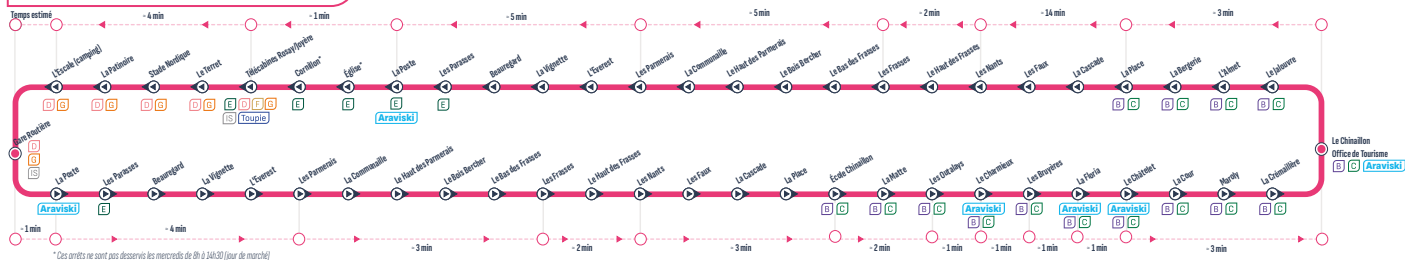

Arrêts principaux