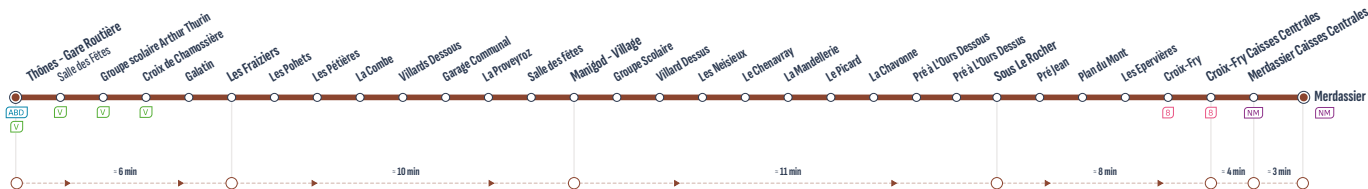

ALLER

8 ABD NM V
Correspondances / Connections

Arrêt desservi dans un seul sens / Stop served in one-way only

Arrêts principaux

Thônes - Gare Routière	7:48	8:48	9:48	12:18	13:18	15:58	16:58
4 arrêts intermédiaires*							
Les Fraiziers	7:54	8:54	9:54	12:24	13:24	16:04	17:04
7 arrêts intermédiaires*							
Manigod - Village	8:04	9:04	10:04	12:34	13:34	16:14	17:14
9 arrêts intermédiaires*							
Sous le Rocher	8:15	9:15	10:15	12:45	13:45	16:25	17:25
4 arrêts intermédiaires*							
Croix-Fry Caisses Centrales	8:23	9:23	10:23	11:43	12:53	13:53	15:03
Caisses Centrales de Merdassier	8:27	9:27	10:27	11:47	12:57	13:57	15:07
Merdassier	8:30	9:30	10:30	11:50	13:00	14:00	15:10
						15:10	16:40
							16:37
							17:37
							17:40

* RETROUVEZ L'INTÉGRALITÉ DES HORAIRES SUR : aravisbus.fr