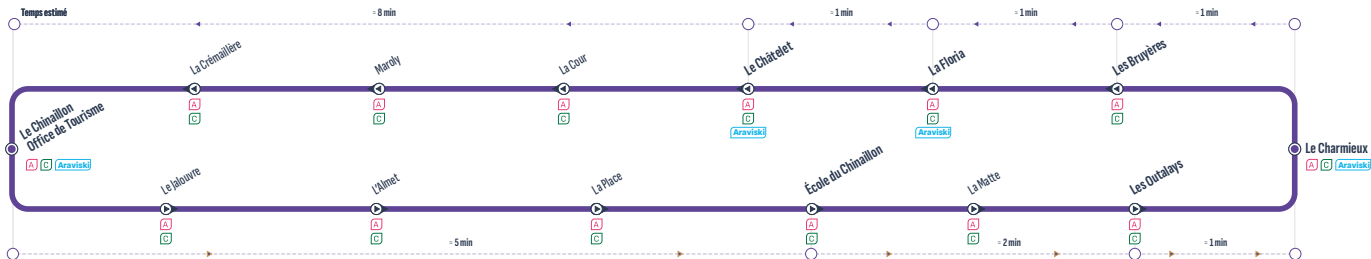

* Nombre d'arrêts intermédiaires

RETROUVEZ L'INTÉGRALITÉ DES HORAIRES SUR : aravisbus.fr

Arrêts principaux

Gare Routière	20:45
La Poste	20:46
Les Parraeraies	20:50
Les Frasses	20:54
Les Nants	20:58
École Chinaillon	21:01
Les Outalays	21:03
Le Charmieux	21:04
Les Bruyères	21:05
La Floria	21:06
Le Châtelet	21:07
Office de Tourisme	21:15
La Place	21:19
Les Nants	21:22
Les Frasses	21:24
Les Parraeraies	21:28
La Poste	21:33
Télécabines Rosay/Joyère	21:35
L'Escale	21:39
Gare Routière	21:45

Arrêt desservi dans un seul sens / Stop served in one-way only

Circule uniquement les : / Runs only on :

Mardi, Jeudi et Samedi

21:45
21:46
21:50
21:54
21:58
22:01
22:03
22:04
22:05
22:06
22:07
22:15
22:19
22:22
22:24
22:28
22:33
22:35
22:39
22:45

* Nombre d'arrêts intermédiaires

RETROUVEZ L'INTÉGRALITÉ DES HORAIRES SUR : aravisbus.fr

A **C** **Aravis**
Correspondances / Connections

Arrêt desservi dans un seul sens / Stop served in one-way only

Arrêts principaux