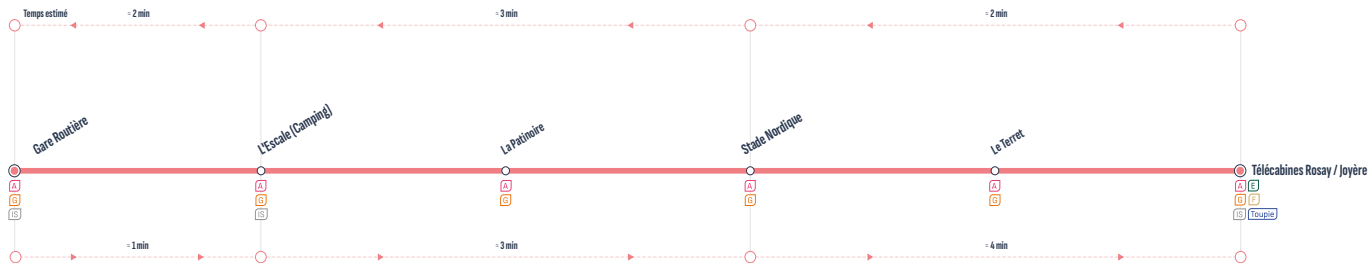

Cette ligne cesse son exploitation le 17 mars et est remplacée par la ligne DE

Arrêts principaux

A E F G IS Toupie
Correspondances / Connections

Gare Routière	8:10	8:30		11:10	11:30	11:50	12:10	12:30	12:50	13:10	13:30	13:50	14:10	14:30	14:50	15:10	15:30	15:50	16:10		18:30
L'Escale	8:11	8:31		11:11	11:31	11:51	12:11	12:31	12:51	13:11	13:31	13:51	14:11	14:31	14:51	15:11	15:31	15:51	16:11		18:31
1 arrêt intermédiaire*																					
Stade Nordique	8:14	8:34		11:14	11:34	11:54	12:14	12:34	12:54	13:14	13:34	13:54	14:14	14:34	14:54	15:14	15:34	15:54	16:14		18:34
1 arrêt intermédiaire*																					
Télécabines Rosay/Joyère	8:18	8:38	> Rotations toutes les 20 minutes >	11:18	11:38	11:58	12:18	12:38	12:58	13:18	13:38	13:58	14:18	14:38	14:58	15:18	15:38	15:58	16:18		18:38
1 arrêt intermédiaire*																					> Rotations toutes les 20 minutes >
Stade Nordique	8:20	8:40		11:20	11:40	12:00	12:20	12:40	13:00	13:20	13:40	14:00	14:20	14:40	15:00	15:20	15:40	16:00	16:20		18:40
1 arrêt intermédiaire*																					
L'Escale	8:23	8:43		11:23	11:43	12:03	12:23	12:43	13:03	13:23	13:43	14:03	14:23	14:43	15:03	15:23	15:43	16:03	16:23		18:43
Gare Routière	8:25	8:45		11:25	11:45	12:05	12:25	12:45	13:05	13:25	13:45	14:05	14:25	14:45	15:05	15:25	15:45	16:05	16:25		18:45

* RETROUVEZ L'INTÉGRALITÉ DES HORAIRES SUR : aravisbus.fr