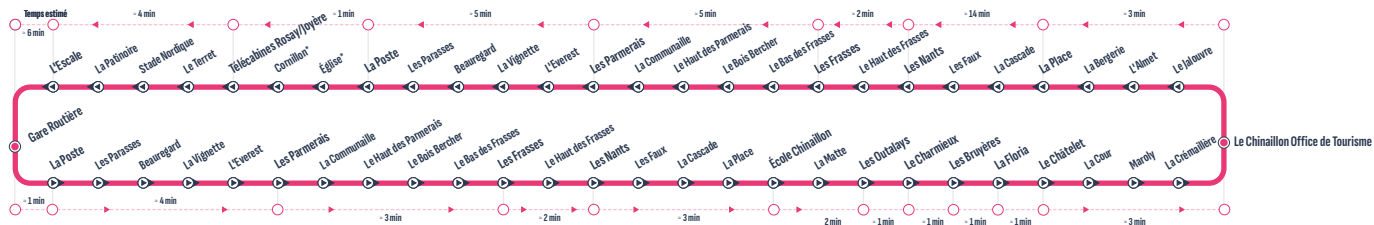

* Nombre d'arrêts intermédiaires
RETROUVEZ L'INTÉGRALITÉ DES HORAIRES SUR : aravisbus.fr

Arrêts principaux

Gare Routière	20:45
4 La Poste	20:46
4 Les Parmeraies	20:50
1 Les Frasses	20:54
1 Les Nants	20:58
3 École Chinaillon	21:01
2 Le Charmieux	21:04
Les Bruyères	21:05
La Floria	21:06
3 Le Châtelet	21:07
3 Office de Tourisme	21:15
2 La Place	21:19
1 Les Nants	21:22
1 Les Frasses	21:24
4 Les Parmeraies	21:28
2 La Poste	21:33
2 Télécabines Rosay/Joyère	21:35
3 L'Escale	21:39
Gare Routière	21:45

Arrêt desservi dans un seul sens / Stop served in one-way only

Circule uniquement les : / Runs only on : Mardi (jour de fonctionnement susceptible de changer. Vérifier sur le site internet)

21:45
21:46
21:50
21:54
21:58
22:01
22:04
22:05
22:06
22:07
22:15
22:19
22:22
22:24
22:28
22:33
22:35
22:39
22:45

* Nombre d'arrêts intermédiaires

RETROUVEZ L'INTÉGRALITÉ DES HORAIRES SUR : aravisbus.fr

Arrêts principaux

Gare Routière	20:45
La Poste	20:46
Les Parraeraies	20:50
Les Frasses	20:54
Les Nants	20:58
École Chinaillon	21:01
Les Outalays	21:03
Le Charmieux	21:04
Les Bruyères	21:05
La Floria	21:06
Le Châtelet	21:07
Office de Tourisme	21:15
La Place	21:19
Les Nants	21:22
Les Frasses	21:24
Les Parraeraies	21:28
La Poste	21:33
Télécabines Rosay/Joyère	21:35
L'Escale	21:39
Gare Routière	21:45

Arrêt desservi dans un seul sens / Stop served in one-way only

Circule uniquement les : / Runs only on :

Mardi, Jeudi et Samedi

21:45
21:46
21:50
21:54
21:58
22:01
22:03
22:04
22:05
22:06
22:07
22:15
22:19
22:22
22:24
22:28
22:33
22:35
22:39
22:45