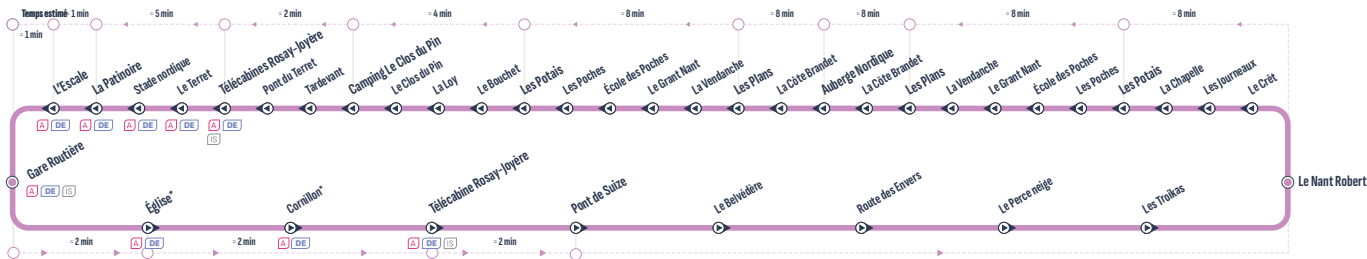

Cette ligne débute son exploitation le 18 mars

* Ces arrêts ne sont pas desservis les mercredis de 8h à 14h30 (jour de marché)

Arrêts principaux

	8:20	9:00	9:40	10:35	11:15	12:05	13:30	14:30	15:30	16:30	17:30	18:45
Gare Routière												
Église*	8:21	9:01	9:41	10:36	11:16	12:06	13:31	14:31	15:31	16:31	17:31	18:46
Télécabines Rosay/Joyère	8:22	9:02	9:42	10:37	11:17	12:07	13:32	14:32	15:32	16:32	17:32	18:47
Pont de Suize	8:24	9:04	9:44	10:39	11:19	12:09	13:34	14:34	15:34	16:34	17:34	18:49
Le Nant Robert	8:30	9:10	9:50	10:45	11:25	12:15	13:40	14:40	15:40	16:40	17:40	18:55
Les Potais	8:32	9:12	9:52	10:47	11:27	12:17	13:42	14:42	15:42	16:42	17:42	18:57
Les Plans	8:35	9:15	9:55	10:50	11:30	12:20	13:45	14:45	15:45	16:45	17:45	19:00
Auberge Nordique	8:40	9:20	10:00	10:55	11:35	12:25	13:50	14:50	15:50	16:50	17:50	19:05
Les Plans	8:43	9:23	10:03	10:58	11:38	12:28	13:53	14:53	15:53	16:53	17:53	19:08
Les Potais	8:47	9:27	10:07	11:02	11:42	12:32	13:57	14:57	15:57	16:57	17:57	19:12
Camping	8:51	9:31	10:11	11:06	11:46	12:36	14:01	15:01	16:01	17:01	18:01	19:16
Télécabines Rosay/Joyère	8:53	9:33	10:13	11:08	11:48	12:38	14:03	15:03	16:03	17:03	18:03	19:18
Patinoire	8:58	9:38	10:18	11:13	11:53	12:43	14:08	15:08	16:08	17:08	18:08	19:23
L'Escale	8:59	9:39	10:19	11:14	11:54	12:44	14:09	15:09	16:09	17:09	18:09	19:24
Gare Routière	9:00	9:40	10:20	11:15	11:55	12:45	14:10	15:10	16:10	17:10	18:10	19:25

A DE IS
Correspondances / Connexions

* Nombre d'arrêts intermédiaires

RETROUVEZ L'INTÉGRALITÉ DES HORAIRES SUR : aravisbus.fr