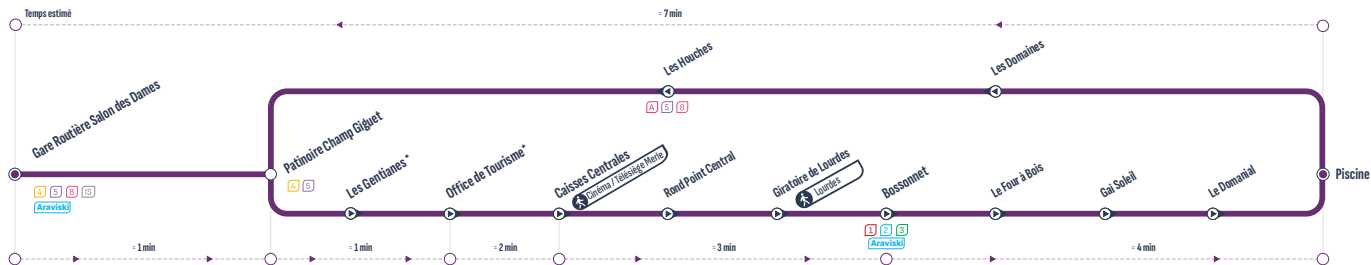

* Ces arrêts ne sont pas desservis le lundi pour cause de marché

1 2 3 4 5 7 8 IS A Aravisli
Correspondances / Connections

Arrêt desservi dans un seul sens / Stop served in one-way only

Arrêts principaux

Gare Routière / Salon des Dames	13:30	13:40	13:50	14:00	14:10	14:20	14:30	14:40	14:50	15:00	15:10	15:20	15:30	15:40	15:50	16:00	16:10	16:20	16:30	16:40	16:50	17:00	17:10	17:20	17:30	17:40	17:50	18:10	18:30	18:50	19:10	19:30	
Patinoire Champ Giguët	13:32	13:42	13:52	14:02	14:12	14:22	14:32	14:42	14:52	15:02	15:12	15:22	15:32	15:42	15:52	16:02	16:12	16:22	16:32	16:42	16:52	17:02	17:12	17:22	17:32	17:42	17:52	18:12	18:32	18:52	19:12	19:32	
Les Gentianes*	13:32	13:42	13:52	14:02	14:12	14:22	14:32	14:42	14:52	15:02	15:12	15:22	15:32	15:42	15:52	16:02	16:12	16:22	16:32	16:42	16:52	17:02	17:12	17:22	17:32	17:42	17:52	18:12	18:32	18:52	19:12	19:32	
Office de Tourisme*	13:33	13:43	13:53	14:03	14:13	14:23	14:33	14:43	14:53	15:03	15:13	15:23	15:33	15:43	15:53	16:03	16:13	16:23	16:33	16:43	16:53	17:03	17:13	17:23	17:33	17:43	17:53	18:13	18:33	18:53	19:13	19:33	
Caisses Centrales	13:35	13:45	13:55	14:05	14:15	14:25	14:35	14:45	14:55	15:05	15:15	15:25	15:35	15:45	15:55	16:05	16:15	16:25	16:35	16:45	16:55	17:05	17:15	17:25	17:35	17:45	17:55	18:15	18:35	18:55	19:15	19:35	
2 arrêts intermédiaires**																																	
Bossonnet	13:38	13:48	13:58	14:08	14:18	14:28	14:38	14:48	14:58	15:08	15:18	15:28	15:38	15:48	15:58	16:08	16:18	16:28	16:38	16:48	16:58	17:08	17:18	17:28	17:38	17:48	17:58	18:18	18:38	18:58	19:18	19:38	
3 arrêts intermédiaires**																																	
Piscine	13:42	13:52	14:02	14:12	14:22	14:32	14:42	14:52	15:02	15:12	15:22	15:32	15:42	15:52	16:02	16:12	16:22	16:32	16:42	16:52	17:02	17:12	17:22	17:32	17:42	17:52	18:02	18:22	18:42	19:02	19:22	19:42	
3 arrêts intermédiaires**																																	
Gare Routière / Salon des Dames	13:50	14:00	14:10	14:20	14:30	14:40	14:50	15:00	15:10	15:20	15:30	15:40	15:50	16:00	16:10	16:20	16:30	16:40	16:50	17:00	17:10	17:20	17:30	17:40	17:50	18:00	18:10	18:30	18:50	19:10	19:30	19:50	

< Horaires précédents page précédente

** Nombre d'arrêts intermédiaires

RETROUVEZ L'INTÉGRALITÉ DES HORAIRES SUR : aravisbus.fr