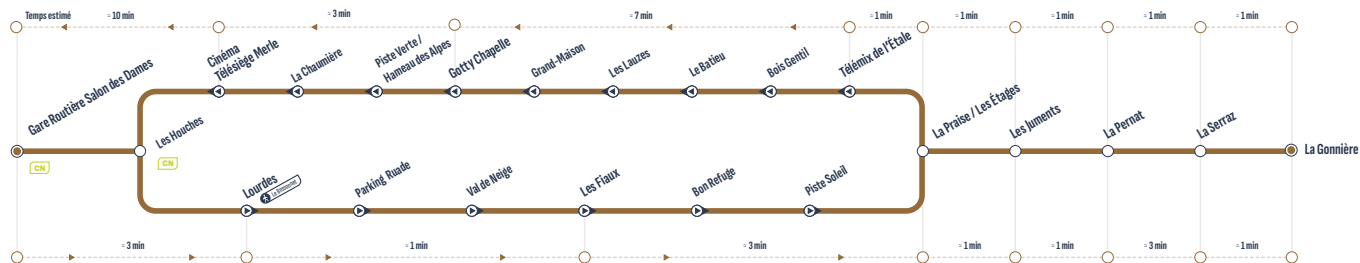

ALLER-RETOUR

Arrêts principaux

ALLER

Gare Routière / Salon des Dames	20:10	21:10	22:30
<i>1 arrêt intermédiaire*</i>			
Lourdes	20:13	21:13	22:33
<i>2 arrêts intermédiaires*</i>			
Les Fiaux	20:14	21:14	22:34
<i>2 arrêts intermédiaires*</i>			
La Praise / Les Étages	20:17	21:17	22:37
Les Juments	20:18	21:18	22:38
Le Pernat	20:19	21:19	22:39
La Serraz	20:22	21:22	22:42
La Gonnrière	20:23	21:23	22:43

RETOUR

La Gonnrière	20:25	21:25	22:45
<i>3 arrêts intermédiaires*</i>			
La Praise / Les Étages	20:29	21:29	22:49
Télémix de l'Étale	20:30	21:30	22:50
<i>4 arrêts intermédiaires*</i>			
Gotty Chapelle	20:37	21:37	22:57
<i>2 arrêts intermédiaires*</i>			
Cinéma / Télésiège Merle	20:40	21:40	23:00
<i>1 arrêt intermédiaire*</i>			
Gare Routière / Salon des Dames	20:50	21:50	23:10

CN
Correspondances / Connections

Arrêt desservi dans un seul sens / Stop served in one-way only

Circule uniquement les : / Runs only on : **J**eu
Jeu (jour de fonctionnement susceptible de changer. Vérifier sur le site internet)

* RETROUVEZ L'INTÉGRALITÉ DES HORAIRES SUR : aravisbus.fr