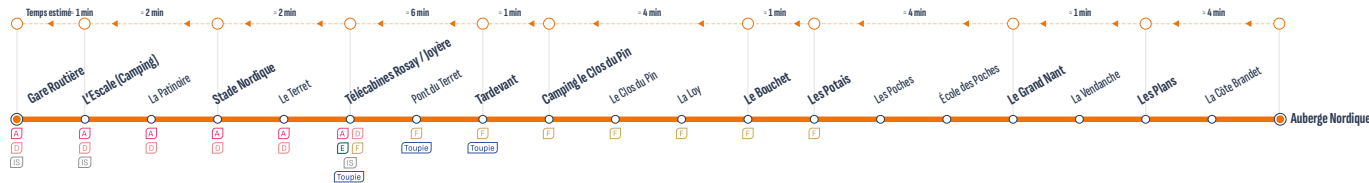

* RETROUVEZ L'INTÉGRALITÉ DES HORAIRES SUR : aravisbus.fr

Cette ligne cesse son exploitation le 17 mars et est remplacée par la ligne FG

Arrêts principaux

Télécabines Rosay/Joyère	8:25	11:10	11:25	11:40	11:55	12:10	12:25	12:40	12:55	13:10	13:25	13:40	13:55	14:10	14:25	14:40	14:55	15:10	15:25	15:40	15:55	18:40
Pont de Suize	8:26	11:11	11:26	11:41	11:56	12:11	12:26	12:41	12:56	13:11	13:26	13:41	13:56	14:11	14:26	14:41	14:56	15:11	15:26	15:41	15:56	18:41
Le Nant Robert	8:31	11:16	11:31	11:46	12:01	12:16	12:31	12:46	13:01	13:16	13:31	13:46	14:01	14:16	14:31	14:46	15:01	15:16	15:31	15:46	16:01	18:46
Les Potais	8:35	11:20	11:35	11:50	12:05	12:20	12:35	12:50	13:05	13:20	13:35	13:50	14:05	14:20	14:35	14:50	15:05	15:20	15:35	15:50	16:05	18:50
Le Bouchet	8:37	11:22	11:37	11:52	12:07	12:22	12:37	12:52	13:07	13:22	13:37	13:52	14:07	14:22	14:37	14:52	15:07	15:22	15:37	15:52	16:07	18:52
Camping	8:41	11:26	11:41	11:56	12:11	12:26	12:41	12:56	13:11	13:26	13:41	13:56	14:11	14:26	14:41	14:56	15:11	15:26	15:41	15:56	16:11	18:56
Tardevant	8:42	11:27	11:42	11:57	12:12	12:27	12:42	12:57	13:12	13:27	13:42	13:57	14:12	14:27	14:42	14:57	15:12	15:27	15:42	15:57	16:12	18:57
Télécabines Rosay/Joyère	8:45	11:30	11:45	12:00	12:15	12:30	12:45	13:00	13:15	13:30	13:45	14:00	14:15	14:30	14:45	15:00	15:15	15:30	15:45	16:00	16:15	19:00

A D E G IS Toupie
Correspondances / Connections

Arrêt desservi dans un seul sens / Stop served in one-way only

* RETROUVEZ L'INTÉGRALITÉ DES HORAIRES SUR : aravisbus.fr

ALLER

Cette ligne cesse son exploitation le 17 mars et est remplacée par la ligne FG