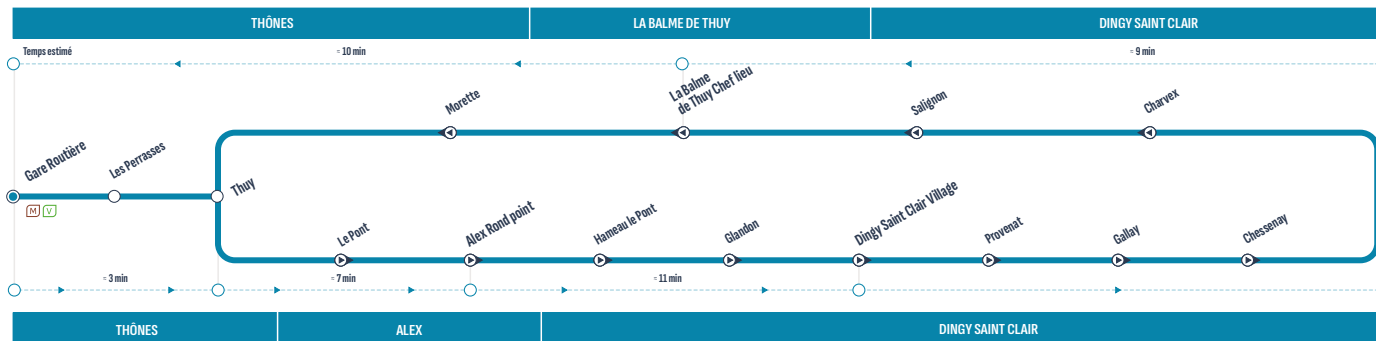

A D E F G I S
Correspondances / Connections

↔
Arrêt desservi dans un seul sens / Stop served in one-way only

Circule uniquement les : / Runs only on:
Samedi
Tous les jours sauf le mercredi

Télécabines Rosay/Joyère	8:30	Rotations toutes les 10 minutes	11:10	11:20	11:30	11:40	11:50	12:00	12:10	12:20	12:30	12:40	12:50	13:00	13:10	13:20	13:30	13:40	13:50	14:00	14:10	14:20	14:30	14:40	14:50	15:00	15:10	15:20	15:30	15:40	15:50	16:00	Rotations toutes les 10 minutes	18:00
Pont du Terret	8:32		11:12	11:22	11:32	11:42	11:52	12:02	12:12	12:22	12:32	12:42	12:52	13:02	13:12	13:22	13:32	13:42	13:52	14:02	14:12	14:22	14:32	14:42	14:52	15:02	15:12	15:22	15:32	15:42	15:52	16:02		18:02
Tardevant	8:34		11:14	11:24	11:34	11:44	11:54	12:04	12:14	12:24	12:34	12:44	12:54	13:04	13:14	13:24	13:34	13:44	13:54	14:04	14:14	14:24	14:34	14:44	14:54	15:04	15:14	15:24	15:34	15:44	15:54	16:04		18:04
Télécabine Rosay/Joyère	8:37		11:17	11:27	11:37	11:47	11:57	12:07	12:17	12:27	12:37	12:47	12:57	13:07	13:17	13:27	13:37	13:47	13:57	14:07	14:17	14:27	14:37	14:47	14:57	15:07	15:17	15:27	15:37	15:47	15:57	16:07		18:07

* RETROUVEZ L'INTÉGRALITÉ DES HORAIRES SUR : aravisbus.fr

Arrêts principaux

M V
Correspondances / Connections

Arrêt desservi dans un seul sens / Stop served in one-way only

Circule uniquement les : / Runs only on : **Lundi à Samedi**