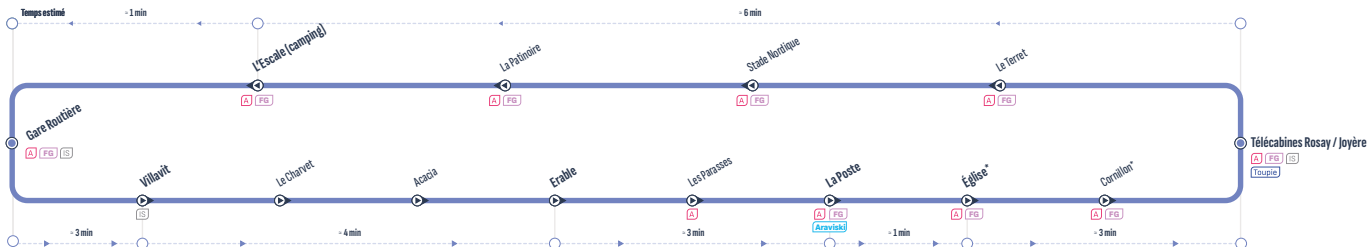

Cette ligne débute son exploitation le 18 mars

A FG IS Toupie Araviski
Correspondances / Connections

Arrêt desservi dans un seul sens / Stop served in one-way only

Arrêts principaux

Gare Routière	8:10	8:40	9:10	9:40	10:10	10:40	11:10	11:40	12:10	12:40	13:10	13:40	14:10	14:40	15:10	15:40	16:10	16:40	17:10	17:40	18:10	18:40
Villaviv 2 arrêts intermédiaires*	8:13	8:43	9:13	9:43	10:13	10:43	11:13	11:43	12:13	12:43	13:13	13:43	14:13	14:43	15:13	15:43	16:13	16:43	17:13	17:43	18:13	18:43
Erable 1 arrêt intermédiaire*	8:17	8:47	9:17	9:47	10:17	10:47	11:17	11:47	12:17	12:47	13:17	13:47	14:17	14:47	15:17	15:47	16:17	16:47	17:17	17:47	18:17	18:47
La Poste	8:20	8:50	9:20	9:50	10:20	10:50	11:20	11:50	12:20	12:50	13:20	13:50	14:20	14:50	15:20	15:50	16:20	16:50	17:20	17:50	18:20	18:50
Église 1 arrêt intermédiaire*	8:20	8:50	9:20	9:50	10:20	10:50	11:20	11:50	12:20	12:50	13:20	13:50	14:20	14:50	15:20	15:50	16:20	16:50	17:20	17:50	18:20	18:50
Télécabines Rosay/Joyère 3 arrêts intermédiaires*	8:23	8:53	9:23	9:53	10:23	10:53	11:23	11:53	12:23	12:53	13:23	13:53	14:23	14:53	15:23	15:53	16:23	16:53	17:23	17:53	18:23	18:53
L'Escale	8:29	8:59	9:29	9:59	10:29	10:59	11:29	11:59	12:29	12:59	13:29	13:59	14:29	14:59	15:29	15:59	16:29	16:59	17:29	17:59	18:29	18:59
Gare Routière	8:30	9:00	9:30	10:00	10:30	11:00	11:30	12:00	12:30	13:00	13:30	14:00	14:30	15:00	15:30	16:00	16:30	17:00	17:30	18:00	18:30	19:00

* RETROUVEZ L'INTÉGRALITÉ DES HORAIRES SUR : aravisbus.fr