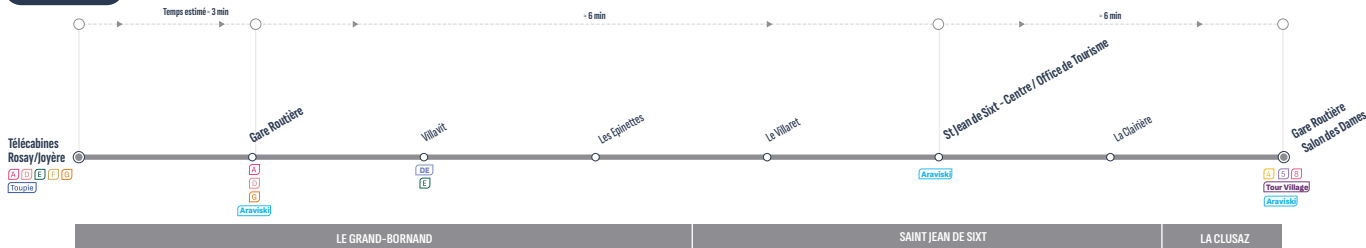

RETOUR

	Télécabines Rosay / Joyère	LE GRAND-BORNAND																		SAINT JEAN DE SIXT						LA CLUSAZ					
		7:20	08:00	08:30	09:00	09:30	10:00	10:30	11:00	11:30	12:00	12:30	13:00	13:30	14:00	14:30	15:00	15:30	16:00	16:30	17:00	17:30	18:00	18:30	19:30						
LE GRAND-BORNAND	Gare routière	7:23	08:03	08:33	09:03	09:33	10:03	10:33	11:03	11:33	12:03	12:33	13:03	13:33	14:03	14:33	15:03	15:33	16:03	16:33	17:03	17:33	18:03	18:33	19:33						
	Villavit	7:24	08:04	08:34	09:04	09:34	10:04	10:34	11:04	11:34	12:04	12:34	13:04	13:34	14:04	14:34	15:04	15:34	16:04	16:34	17:04	17:34	18:04	18:34	19:34						
	Les Epinettes	7:25	08:05	08:35	09:05	09:35	10:05	10:35	11:05	11:35	12:05	12:35	13:05	13:35	14:05	14:35	15:05	15:35	16:05	16:35	17:05	17:35	18:05	18:35	19:35						
SAINT JEAN DE SIXT	Le Villaret	7:26	08:06	08:36	09:06	09:36	10:06	10:36	11:06	11:36	12:06	12:36	13:06	13:36	14:06	14:36	15:06	15:36	16:06	16:36	17:06	17:36	18:06	18:36	19:36						
	Centre / Office de Tourisme	7:29	08:09	08:39	09:09	09:39	10:09	10:39	11:09	11:39	12:09	12:39	13:09	13:39	14:09	14:39	15:09	15:39	16:09	16:39	17:09	17:39	18:09	18:39	19:39						
	La Clairière	7:31	08:11	08:41	09:11	09:41	10:11	10:41	11:11	11:41	12:11	12:41	13:11	13:41	14:11	14:41	15:11	15:41	16:11	16:41	17:11	17:41	18:11	18:41	19:41						
LA CLUSAZ	Gare Routière / Salon des Dames	7:35	08:15	08:45	09:15	09:45	10:15	10:45	11:15	11:45	12:15	12:45	13:15	13:45	14:15	14:45	15:15	15:45	16:15	16:45	17:15	17:45	18:15	18:45	19:45						

* RETROUVEZ L'INTÉGRALITÉ DES HORAIRES SUR : aravisbus.fr