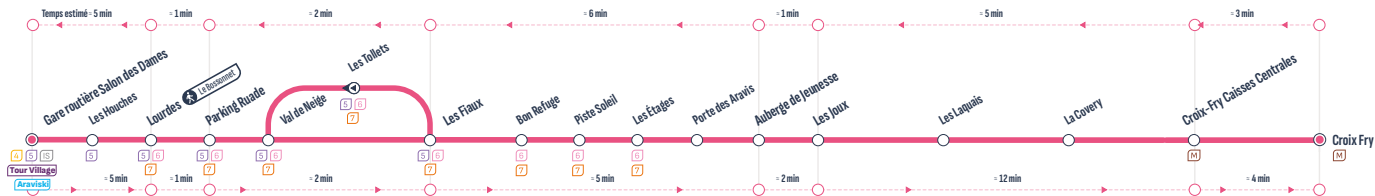

Arrêts principaux

4
5
6
7
M
S
Aravis
Tour Village

Correspondances / Connections

↔

Arrêt desservi dans un seul sens / Stop served in one-way only

Circule uniquement les : / Runs only on :

Samedi jusqu'au 7 avril

①	Gare Routière - Salon des Dames	7:00	8:05	9:10	10:10	11:15	12:05	13:40	14:35	16:10	17:10	18:00	19:30
	Lourdes	7:05	8:10	9:15	10:15	11:20	12:10	13:45	14:40	16:15	17:15	18:05	19:35
①	Parking Ruade	7:06	8:11	9:16	10:16	11:21	12:11	13:46	14:41	16:16	17:16	18:06	19:36
④	Les Fiaux	7:08	8:13	9:18	10:18	11:23	12:13	13:48	14:43	16:18	17:18	18:08	19:38
	Auberge de Jeunesse	7:13	8:18	9:23	10:23	11:28	12:18	13:53	14:48	16:23	17:23	18:13	19:43
②	Les Joux	7:15	8:20	9:25	10:25	11:30	12:20	13:55	14:50	16:25	17:25	18:15	19:45
	Croix-Fry Caisses Centrales	7:23	8:28	9:33	10:33	11:38	12:28	14:03	14:58	16:33	17:33	18:23	19:53
	Croix-Fry	7:27	8:32	9:37	10:37	11:42	12:32	14:07	15:02	16:37	17:37	18:27	19:57
②	Croix-Fry Caisses Centrales	7:30	8:35	9:40	10:40	11:45	12:35	14:10	15:05	16:40	17:40	18:30	20:00
	Les Joux	7:35	8:40	9:45	10:45	11:50	12:40	14:15	15:10	16:45	17:45	18:35	20:05
④	Auberge de Jeunesse	7:36	8:41	9:46	10:46	11:51	12:41	14:16	15:11	16:46	17:46	18:36	20:06
④	Les Fiaux	7:42	8:47	9:52	10:52	11:57	12:47	14:22	15:17	16:52	17:52	18:42	20:12
	Parking Ruade	7:44	8:49	9:54	10:54	11:59	12:49	14:24	15:19	16:54	17:54	18:44	20:14
①	Lourdes	7:45	8:50	9:55	10:55	12:00	12:50	14:25	15:20	16:55	17:55	18:45	20:15
	Gare Routière - Salon des Dames	7:50	8:55	10:00	11:00	12:05	12:55	14:30	15:25	17:00	18:00	18:50	20:20

* Nombre d'arrêts intermédiaires

RETROUVEZ L'INTÉGRALITÉ DES HORAIRES SUR : aravisbus.fr