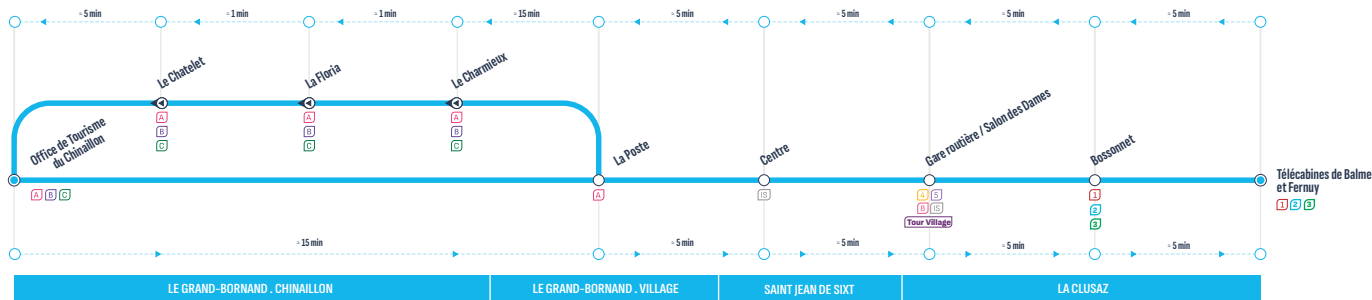

ALLER-RETOUR

Arrêts principaux

A B C 1S 1 2 3 4 5 B Tour Village
Correspondances / Connections

Arrêt desservi dans un seul sens / Stop served in one-way only

Circule uniquement les : / Runs only on : Lundi à Vendredi

LE GRAND-BORNAND CHINAILLON	Office de Tourisme	8:15	12:30	17:00
LE GRAND-BORNAND VILLAGE	La Poste	8:30	12:45	17:15
SAINT JEAN DE SIXT	Office de Tourisme / Centre	8:35	12:50	17:20
LA CLUSAZ	Gare Routière / Salon des Dames	8:40	12:55	17:25
	Bossonnet	8:45	13:00	17:30
	Télécabines de Balme et Fernuy	8:50	13:05	17:35

LA CLUSAZ	Télécabines de Balme et Fernuy	9:00	13:15	17:45
	Bossonnet	9:15	13:30	18:00
	Gare Routière / Salon des Dames	9:20	13:35	18:05
SAINT JEAN DE SIXT	Office de Tourisme / Centre	9:25	13:40	18:10
LE GRAND-BORNAND VILLAGE	La Poste	9:30	13:45	18:15
LE GRAND-BORNAND CHINAILLON	Le Charmieux	9:45	13:55	18:30
	La Floria	9:45	13:55	18:30
	Le Chatelet	9:45	13:55	18:30
	Office de Tourisme	9:50	14:05	18:35

* RETROUVEZ L'INTÉGRALITÉ DES HORAIRES SUR : aravisbus.fr