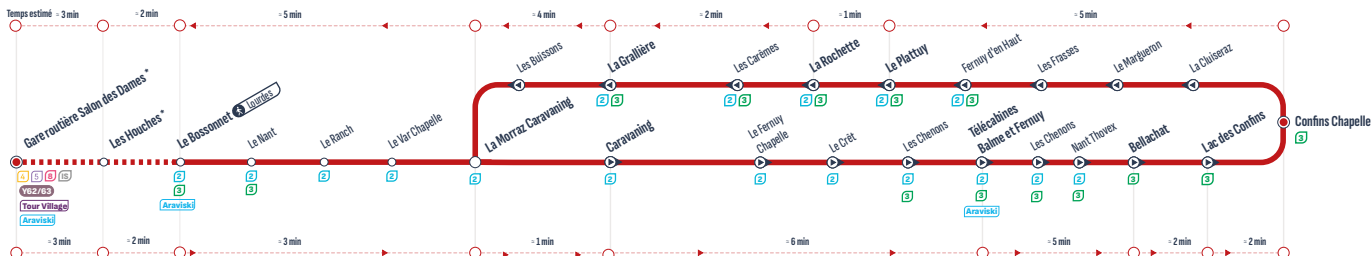

Arrêts principaux

	7:10	8:10																	20:30											
Gare Routière - Salon des Dames	7:10	8:10																	20:30											
Les Houches	7:13	8:13																	20:33											
Le Bossonnet	7:15	8:15	8:45	9:10	9:35	10:00	10:25	10:50	11:15	11:40	12:05	12:30	12:55	13:20	13:45	14:10	14:35	15:00	15:25	15:50	16:15	16:40	17:05	17:30	17:55	18:20	18:45	19:10	19:35	20:35
La Morraz Caravaning	7:18	8:18	8:48	9:13	9:38	10:03	10:28	10:53	11:18	11:43	12:08	12:33	12:58	13:23	13:48	14:13	14:38	15:03	15:28	15:53	16:18	16:43	17:08	17:33	17:58	18:23	18:48	19:13	19:38	20:38
Caravaning	7:18	8:18	8:48	9:13	9:38	10:03	10:28	10:53	11:18	11:43	12:08	12:33	12:58	13:23	13:48	14:13	14:38	15:03	15:28	15:53	16:18	16:43	17:08	17:33	17:58	18:23	18:48	19:13	19:38	20:38
Télécabines Balme et Fermy	7:24	8:24	8:54	9:19	9:44	10:09	10:34	10:59	11:24	11:49	12:14	12:39	13:04	13:29	13:54	14:19	14:44	15:09	15:34	15:59	16:24	16:49	17:14	17:39	18:04	18:29	18:54	19:19	19:44	20:44
Bellachat	7:29	8:29	8:59	9:24	9:49	10:14	10:39	11:04	11:29	11:54	12:19	12:44	13:09	13:34	13:59	14:24	14:49	15:14	15:39	16:04	16:29	16:54	17:19	17:44	18:09	18:34	18:59	19:24	19:49	20:49
Lac des Confines	7:31	8:31	9:01	9:26	9:51	10:16	10:41	11:06	11:31	11:56	12:21	12:46	13:11	13:36	14:01	14:26	14:51	15:16	15:41	16:06	16:31	16:56	17:21	17:46	18:11	18:36	19:01	19:26	19:51	20:51
Confines Chapelle	7:33	8:33	9:03	9:28	9:53	10:18	10:43	11:08	11:33	11:58	12:23	12:48	13:13	13:38	14:03	14:28	14:53	15:18	15:43	16:08	16:33	16:58	17:23	17:48	18:13	18:38	19:03	19:28	19:53	20:53
Le Plattoy	7:38	8:38	9:08	9:33	9:58	10:23	10:48	11:13	11:38	12:03	12:28	12:53	13:18	13:43	14:08	14:33	14:58	15:23	15:48	16:13	16:38	17:03	17:28	17:53	18:18	18:43	19:08	19:33	19:58	20:58
La Rochette	7:39	8:39	9:09	9:34	9:59	10:24	10:49	11:14	11:39	12:04	12:29	12:54	13:19	13:44	14:09	14:34	14:59	15:24	15:49	16:14	16:39	17:04	17:29	17:54	18:19	18:44	19:09	19:34	19:59	20:59
La Graillière	7:41	8:41	9:11	9:36	10:01	10:26	10:51	11:16	11:41	12:06	12:31	12:56	13:21	13:46	14:11	14:36	15:01	15:26	15:51	16:16	16:41	17:06	17:31	17:56	18:21	18:46	19:11	19:36	20:01	21:01
La Morraz Caravaning	7:45	8:45	9:15	9:40	10:05	10:30	10:55	11:20	11:45	12:10	12:35	13:00	13:25	13:50	14:15	14:40	15:05	15:30	15:55	16:20	16:45	17:10	17:35	18:00	18:25	18:50	19:15	19:40	20:05	21:05
Le Bossonnet	7:50	8:50	9:20	9:45	10:10	10:35	11:00	11:25	11:50	12:15	12:40	13:05	13:30	13:55	14:20	14:45	15:10	15:35	16:00	16:25	16:50	17:15	17:40	18:05	18:30	18:55	19:20	19:45	20:10	21:10
Les Houches	7:52	8:52																	21:10											
Gare Routière - Salon des Dames	7:55	8:55																	21:10											

Correspondances / Connections: 2, 3, 4, 5, 8, IS, Y62/63, Tour Village, Aravis

Arrêt desservi dans un seul sens / Stop served in one-way only

Circule uniquement les : / Runs only on: Samedi

* Nombre d'arrêts intermédiaires

RETROUVEZ L'INTÉGRALITÉ DES HORAIRES SUR : aravisbus.fr