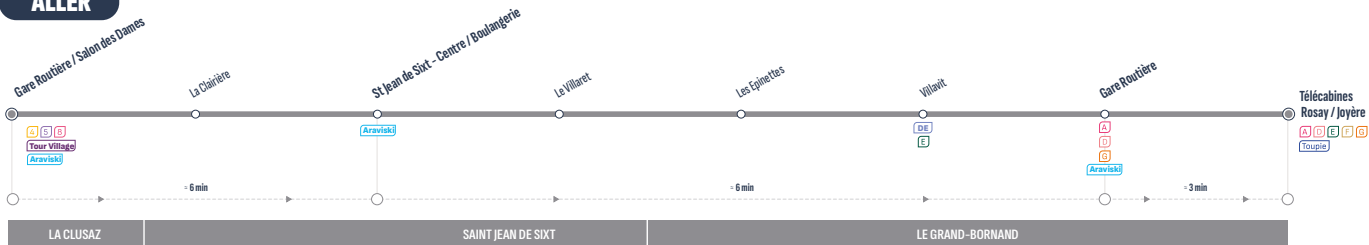

ALLER

Correspondances / Connections: 4, S, B, A, D, E, F, G, DE, Aravisiki, Tour Village, Toupie

Arrêt desservi dans un seul sens / Stop served in one-way only

LA CLUSAZ	Gare routière / Salon des Dames	7:35	8:00	8:30	9:00	9:30	10:00	10:30	11:00	11:30	12:00	12:30	13:00	13:30	14:00	14:30	15:00	15:30	16:00	16:30	17:00	17:30	18:00	18:30	19:45
SAINT JEAN DE SIXT	La Clairière	7:39	8:04	8:34	9:04	9:34	10:04	10:34	11:04	11:34	12:04	12:34	13:04	13:34	14:04	14:34	15:04	15:34	16:04	16:34	17:04	17:34	18:04	18:34	19:49
	Centre / Boulangerie	7:41	8:06	8:36	9:06	9:36	10:06	10:36	11:06	11:36	12:06	12:36	13:06	13:36	14:06	14:36	15:06	15:36	16:06	16:36	17:06	17:36	18:06	18:36	19:51
	Le Villaret	7:44	8:09	8:39	9:09	9:39	10:09	10:39	11:09	11:39	12:09	12:39	13:09	13:39	14:09	14:39	15:09	15:39	16:09	16:39	17:09	17:39	18:09	18:39	19:54
LE GRAND-BORNAND	Les Epinettes	7:45	8:10	8:40	9:10	9:40	10:10	10:40	11:10	11:40	12:10	12:40	13:10	13:40	14:10	14:40	15:10	15:40	16:10	16:40	17:10	17:40	18:10	18:40	19:55
	Villavit	7:46	8:11	8:41	9:11	9:41	10:11	10:41	11:11	11:41	12:11	12:41	13:11	13:41	14:11	14:41	15:11	15:41	16:11	16:41	17:11	17:41	18:11	18:41	19:56
	Gare routière	7:47	8:12	8:42	9:12	9:42	10:12	10:42	11:12	11:42	12:12	12:42	13:12	13:42	14:12	14:42	15:12	15:42	16:12	16:42	17:12	17:42	18:12	18:42	19:57
	Télécabines Rosay/Joyère	7:50	8:15	8:45	9:15	9:45	10:15	10:45	11:15	11:45	12:15	12:45	13:15	13:45	14:15	14:45	15:15	15:45	16:15	16:45	17:15	17:45	18:15	18:45	20:00

* RETROUVEZ L'INTÉGRALITÉ DES HORAIRES SUR : aravisbus.fr