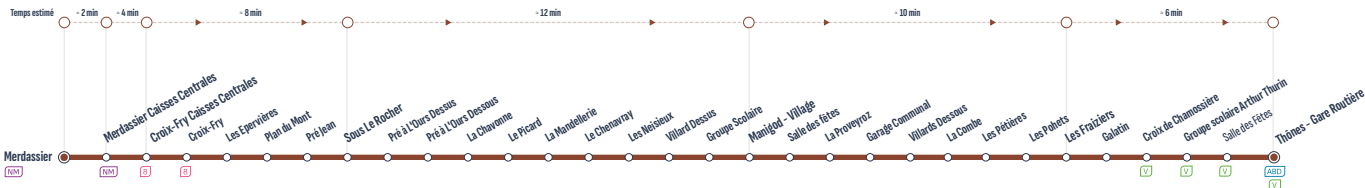

RETOUR

Correspondances / Connections

B **ABD** **NM** **V**

Arrêt desservi dans un seul sens / Stop served in one-way only

Arrêts principaux

Merdassier	8:30	9:30	10:30	11:55	13:00	14:00	15:10	16:40	17:40	18:40
Caissea Centrales de Merdassier	8:32	9:32	10:32	11:57	13:02	14:02	15:12	16:42	17:42	18:42
Croix-Fry Caissea Centrales	8:36	9:36	10:36	12:01	13:06	14:06	15:16	16:46	17:46	18:46
<i>4 arrêts intermédiaires*</i>										
Sous le Rocher	8:44	9:44		12:09	13:14		15:24	16:54	17:54	18:54
<i>9 arrêts intermédiaires*</i>										
Manigod - Village	8:56	9:56		12:21	13:26		15:36	17:06	18:06	19:06
<i>7 arrêts intermédiaires*</i>										
Les Fraiziers	9:06	10:06		12:31	13:36		15:46	17:16	18:16	19:16
<i>4 arrêts intermédiaires*</i>										
Thônes - Gare Routière	9:12	10:12		12:37	13:42		15:52	17:22	18:22	19:22

* RETROUVEZ L'INTÉGRALITÉ DES HORAIRES SUR : aravisbus.fr