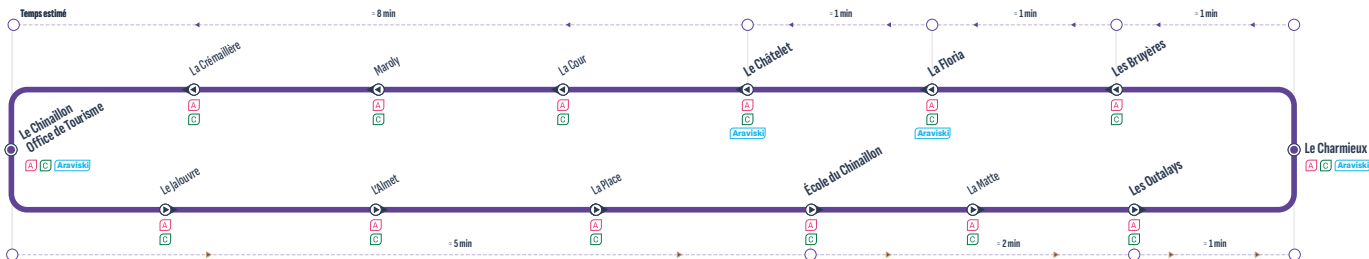

Arrêts principaux

A **C** (Aravis) / Correspondances / Connections

Arrêt desservi dans un seul sens / Stop served in one-way only

Office de Tourisme	8:30	11:10	11:20	11:30	11:40	11:50	12:00	12:10	12:20	12:30	12:40	12:50	13:00	13:10	13:20	13:30	13:40	13:50	14:00	14:10	14:20	14:30	14:40	15:00	15:10	15:20	15:30	15:40	15:50	18:30
4 arrêts intermédiaires*																														
École Chinaillon	8:35	11:15	11:25	11:35	11:45	11:55	12:05	12:15	12:25	12:35	12:45	12:55	13:05	13:15	13:25	13:35	13:45	13:55	14:05	14:15	14:25	14:35	14:45	15:05	15:15	15:25	15:35	15:45	15:55	18:35
1 arrêt intermédiaire*																														
Les Outalays	8:37	11:17	11:27	11:37	11:47	11:57	12:07	12:17	12:27	12:37	12:47	12:57	13:07	13:17	13:27	13:37	13:47	13:57	14:07	14:17	14:27	14:37	14:47	15:07	15:17	15:27	15:37	15:47	15:57	18:37
Le Charmieux	8:38	11:18	11:28	11:38	11:48	11:58	12:08	12:18	12:28	12:38	12:48	12:58	13:08	13:18	13:28	13:38	13:48	13:58	14:08	14:18	14:28	14:38	14:48	15:08	15:18	15:28	15:38	15:48	15:58	18:38
Les Bruyères	8:38	11:18	11:28	11:38	11:48	11:58	12:08	12:18	12:28	12:38	12:48	12:58	13:08	13:18	13:28	13:38	13:48	13:58	14:08	14:18	14:28	14:38	14:48	15:08	15:18	15:28	15:38	15:48	15:58	18:38
La Floria	8:39	11:19	11:29	11:39	11:49	11:59	12:09	12:19	12:29	12:39	12:49	12:59	13:09	13:19	13:29	13:39	13:49	13:59	14:09	14:19	14:29	14:39	14:49	15:09	15:19	15:29	15:39	15:49	15:59	18:39
Le Châtalet	8:40	11:20	11:30	11:40	11:50	12:00	12:10	12:20	12:30	12:40	12:50	13:00	13:10	13:20	13:30	13:40	13:50	14:00	14:10	14:20	14:30	14:40	14:50	15:10	15:20	15:30	15:40	15:50	16:00	18:40
3 arrêts intermédiaires*																														
Office de Tourisme	8:48	11:28	11:38	11:48	11:58	12:08	12:18	12:28	12:38	12:48	12:58	13:08	13:18	13:28	13:38	13:48	13:58	14:08	14:18	14:28	14:38	14:48	14:58	15:18	15:28	15:38	15:48	15:58	16:08	18:48

* RETROUVEZ L'INTÉGRALITÉ DES HORAIRES SUR : aravisbus.fr