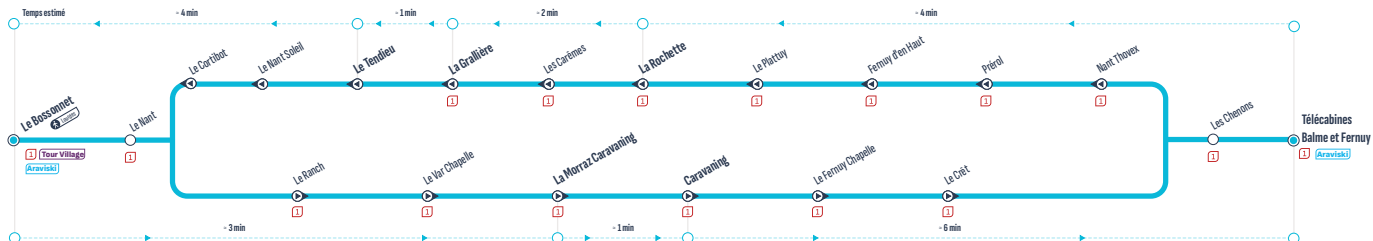

* Nombre d'arrêts intermédiaires

RETROUVEZ L'INTÉGRALITÉ DES HORAIRES SUR : aravisbus.fr

Suite des horaires page suivante >

* Des arrêts sont desservis uniquement le matin et le soir

2 3 4 5 8 1S Y62/63 Tour Village Aravisiki

Correspondances / Connections

Arrêt desservi dans un seul sens / Stop served in one-way only

Circule uniquement les : / Runs only on :

Samedi
Dimanche à
Vendredi

Arrêts principaux

- Gare Routière - Salon des Dames
- Les Houches
- Le Bossonnet
- La Morraz Caravaning
- Caravaning
- Télécabines Balme et Fernuy
- Bellachat
- Lac des Confinis
- Confinis Chapelle
- Le Plattuy
- La Rochette
- La Graillière
- La Morraz Caravaning
- Le Bossonnet
- Les Houches
- Gare Routière - Salon des Dames

< Horaires précédents page précédente

* Nombre d'arrêts intermédiaires

RETROUVEZ L'INTÉGRALITÉ DES HORAIRES SUR : aravisbus.fr

Arrêts principaux

1 Aravis | Tour Village
Correspondances / Connections

Arrêt desservi dans un seul sens / Stop served in one-way only