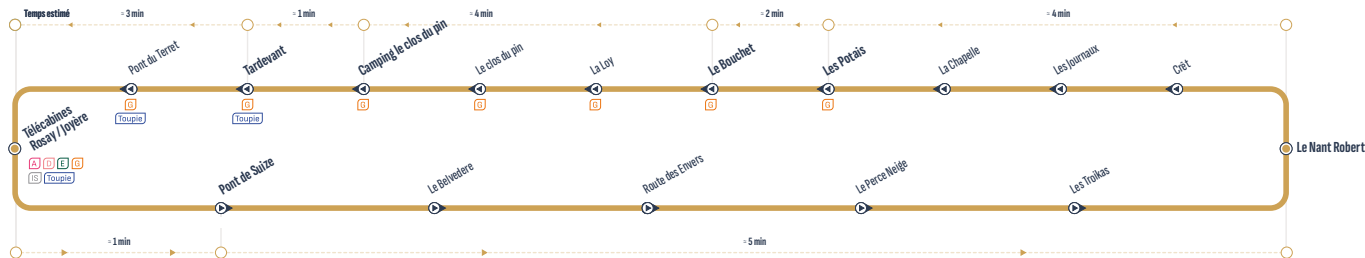

* RETROUVEZ L'INTÉGRALITÉ DES HORAIRES SUR : aravisbus.fr

Cette ligne cesse son exploitation le 17 mars et est remplacée par la ligne FG

A D E G IS Toupie
Correspondances / Connections

Arrêt desservi dans un seul sens / Stop served in one-way only

* RETROUVEZ L'INTÉGRALITÉ DES HORAIRES SUR : aravisbus.fr

Cette ligne cesse son exploitation le 17 mars et est remplacée par la ligne FG

Arrêts principaux

Télécabines Rosay/Joyère	8:25	11:10	11:25	11:40	11:55	12:10	12:25	12:40	12:55	13:10	13:25	13:40	13:55	14:10	14:25	14:40	14:55	15:10	15:25	15:40	15:55	18:40
Pont de Suize	8:26	11:11	11:26	11:41	11:56	12:11	12:26	12:41	12:56	13:11	13:26	13:41	13:56	14:11	14:26	14:41	14:56	15:11	15:26	15:41	15:56	18:41
Le Nant Robert	8:31	11:16	11:31	11:46	12:01	12:16	12:31	12:46	13:01	13:16	13:31	13:46	14:01	14:16	14:31	14:46	15:01	15:16	15:31	15:46	16:01	18:46
Les Potais	8:35	11:20	11:35	11:50	12:05	12:20	12:35	12:50	13:05	13:20	13:35	13:50	14:05	14:20	14:35	14:50	15:05	15:20	15:35	15:50	16:05	18:50
Le Bouchet	8:37	11:22	11:37	11:52	12:07	12:22	12:37	12:52	13:07	13:22	13:37	13:52	14:07	14:22	14:37	14:52	15:07	15:22	15:37	15:52	16:07	18:52
Camping	8:41	11:26	11:41	11:56	12:11	12:26	12:41	12:56	13:11	13:26	13:41	13:56	14:11	14:26	14:41	14:56	15:11	15:26	15:41	15:56	16:11	18:56
Tardevant	8:42	11:27	11:42	11:57	12:12	12:27	12:42	12:57	13:12	13:27	13:42	13:57	14:12	14:27	14:42	14:57	15:12	15:27	15:42	15:57	16:12	18:57
Télécabines Rosay/Joyère	8:45	11:30	11:45	12:00	12:15	12:30	12:45	13:00	13:15	13:30	13:45	14:00	14:15	14:30	14:45	15:00	15:15	15:30	15:45	16:00	16:15	19:00