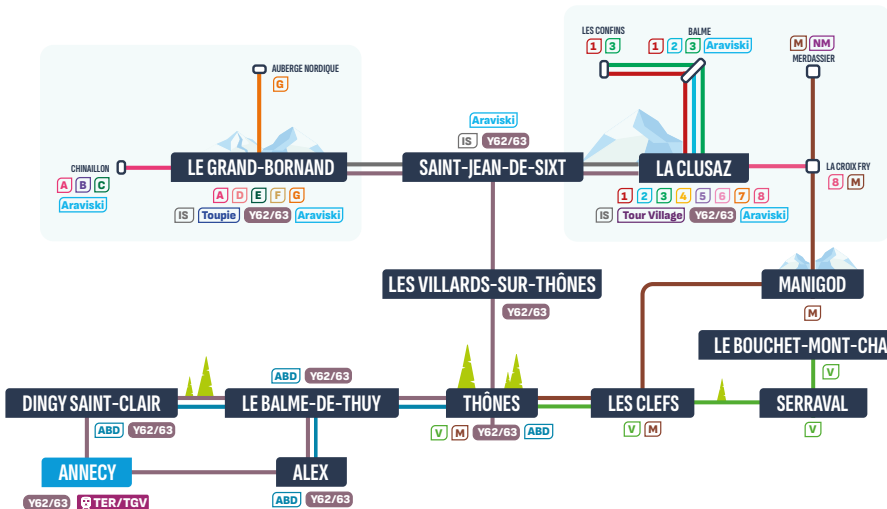

LIGNES RÉGIONALES

Y62/63

TER/TGV

LIGNES FÉROVIAIRES
RÉGIONALES

RÉSEAU ARAVISBUS

M

THÔNES - MANIGOD - MERDASSIER

V

THÔNES - LE BOUCHET-MONT-CHARVIN

ABD

THÔNES - ALEX - DINGY - BALME DE THUY

NM

NAVETTE MERDASSIER

IS

Araviski

Toupié

A

GARE ROUTIÈRE - CHINAILLON OFFICE DE TOURISME

B

CHINAILLON OFFICE DE TOURISME - LE CHARMIEUX

C

CHINAILLON OFFICE DE TOURISME - LE CHÂTELET

D

GARE ROUTIÈRE - TÉLÉCABINE ROSAY

E

TÉLÉCABINE ROSAY - LE CHARVET

F

TÉLÉCABINE ROSAY - LE NANT ROBERT

G

GARE ROUTIÈRE - AUBERGE NORDIQUE

Toupié

TÉLÉCABINE ROSAY - TARDEVANT

1

SALON DES DAMES - BOSSONNET - BALME - CONFINIS

2

LE BOSSONNET - BALME

3

LE BOSSONNET - LES CONFINIS

4

SALON DES DAMES - LES RIOENDES

5

SALON DES DAMES - LES HAUTS DE VEYRIERSV

6

LOURDES - TÉLÉSIEGE MERLE

7

LOURDES - LA GONNIÈRE

8

SALON DES DAMES - CROIX FRY

Tour Village

OÙ EST MON BUS ?

WHERE IS MY BUS?

SUIVEZ VOTRE BUS EN TEMPS RÉEL !

Scannez ce QR Code pour télécharger l'application PYSAE.
Sélectionnez le réseau ARAVIS Bus.

Follow your bus in real time! Scan this QR Code to download
the PYSAE application. Select the ARAVIS Bus network.

App Store

Google Play

aravisbus.fr