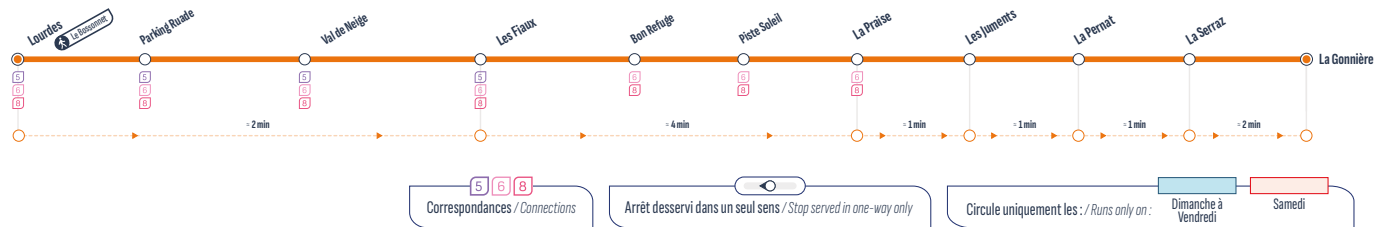

* RETROUVEZ L'INTÉGRALITÉ DES HORAIRES SUR : aravisbus.fr

RETOUR

5 6 8
Correspondances / Connections

Arrêt desservi dans un seul sens / Stop served in one-way only

Circule uniquement les : / Runs only on: Dimanche à Vendredi / Samedi

Arrêts principaux

La Gonnière	8:35	8:45	9:45	10:45	11:45	12:45	13:45	14:45	15:45	16:45	17:45	18:45	19:45
La Serraz	8:35	8:45	9:45	10:45	11:45	12:45	13:45	14:45	15:45	16:45	17:45	18:45	19:45
La Pernat	8:36	8:46	9:46	10:46	11:46	12:46	13:46	14:46	15:46	16:46	17:46	18:46	19:46
Les Juments	8:36	8:46	9:46	10:46	11:46	12:46	13:46	14:46	15:46	16:46	17:46	18:46	19:46
La Praise	8:37	8:47	9:47	10:47	11:47	12:47	13:47	14:47	15:47	16:47	17:47	18:47	19:47
<i>2 arrêts intermédiaires*</i>													
Les Fiaux	8:40	8:50	9:50	10:50	11:50	12:50	13:50	14:50	15:50	16:50	17:50	18:50	19:50
<i>3 arrêts intermédiaires*</i>													
Lourdes	8:50	9:00	10:00	11:00	12:00	13:00	14:00	15:00	16:00	17:00	18:00	19:00	20:00

* RETROUVEZ L'INTÉGRALITÉ DES HORAIRES SUR : aravisbus.fr

ALLER

Arrêts principaux

LOURDES	8:20	8:30	9:00	9:30	10:30	11:30	12:00	12:30	13:30	14:30	15:00	15:30	16:00	16:30	17:30	18:30	19:30
<i>2 arrêts intermédiaires*</i>																	
LES FIAUX	8:22	8:32	9:02	9:32	10:32	11:32	12:02	12:32	13:32	14:32	15:02	15:32	16:02	16:32	17:32	18:32	19:32
<i>2 arrêts intermédiaires*</i>																	
LA PRAISE	8:26	8:36	9:06	9:36	10:36	11:36	12:06	12:36	13:36	14:36	15:06	15:36	16:06	16:36	17:36	18:36	19:36
LES JUMENTS	8:26	8:36	9:06	9:36	10:36	11:36	12:06	12:36	13:36	14:36	15:06	15:36	16:06	16:36	17:36	18:36	19:36
LA PERNAT	8:27	8:37	9:07	9:37	10:37	11:37	12:07	12:37	13:37	14:37	15:07	15:37	16:07	16:37	17:37	18:37	19:37
LA SERRAZ	8:28	8:38	9:08	9:38	10:38	11:38	12:08	12:38	13:38	14:38	15:08	15:38	16:08	16:38	17:38	18:38	19:38
LA GONNIÈRE	8:30	8:40	9:10	9:40	10:40	11:40	12:10	12:40	13:40	14:40	15:10	15:40	16:10	16:40	17:40	18:40	19:40