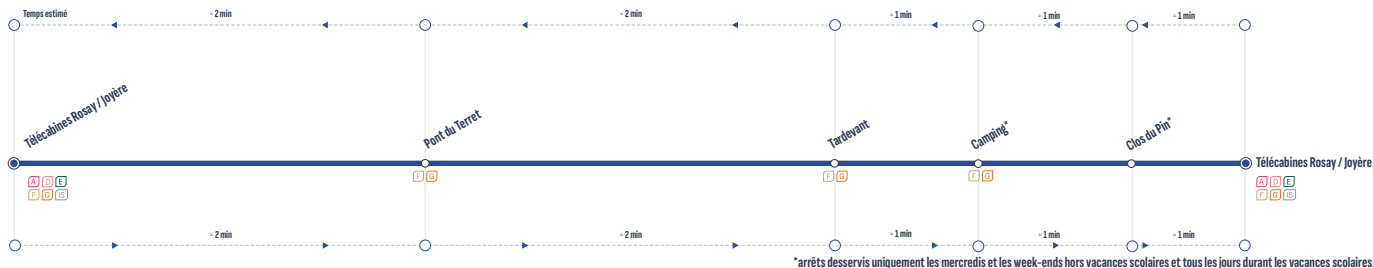

Arrêts principaux

A D E F G I S
Correspondances / Connections

↔
Arrêt desservi dans un seul sens / Stop served in one-way only

Circule uniquement les : / Runs only on:
Samedi
Tous les jours sauf le mercredi

Télécabines Rosay/Joyère	8:30	Rotations toutes les 10 minutes	11:10	11:20	11:30	11:40	11:50	12:00	12:10	12:20	12:30	12:40	12:50	13:00	13:10	13:20	13:30	13:40	13:50	14:00	14:10	14:20	14:30	14:40	14:50	15:00	15:10	15:20	15:30	15:40	15:50	16:00	Rotations toutes les 10 minutes	18:00
Pont du Terret	8:32		11:12	11:22	11:32	11:42	11:52	12:02	12:12	12:22	12:32	12:42	12:52	13:02	13:12	13:22	13:32	13:42	13:52	14:02	14:12	14:22	14:32	14:42	14:52	15:02	15:12	15:22	15:32	15:42	15:52	16:02		18:02
Tardevant	8:34		11:14	11:24	11:34	11:44	11:54	12:04	12:14	12:24	12:34	12:44	12:54	13:04	13:14	13:24	13:34	13:44	13:54	14:04	14:14	14:24	14:34	14:44	14:54	15:04	15:14	15:24	15:34	15:44	15:54	16:04		18:04
Télécabine Rosay/Joyère	8:37		11:17	11:27	11:37	11:47	11:57	12:07	12:17	12:27	12:37	12:47	12:57	13:07	13:17	13:27	13:37	13:47	13:57	14:07	14:17	14:27	14:37	14:47	14:57	15:07	15:17	15:27	15:37	15:47	15:57	16:07		18:07

* RETROUVEZ L'INTÉGRALITÉ DES HORAIRES SUR : aravisbus.fr