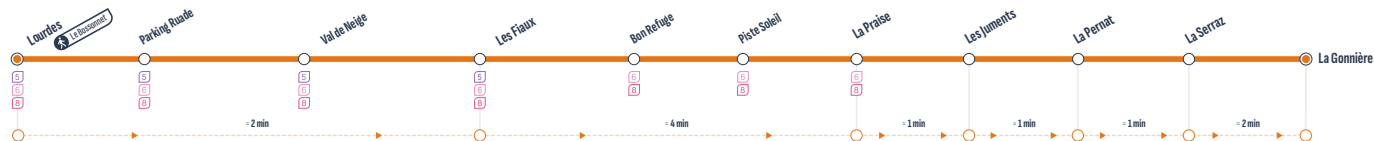

5 7 8
Correspondances / Connexions

Arrêt desservi dans un seul sens / Stop served in one-way only

Circule uniquement les : / Runs only on :
Dimanche à Vendredi | Samedi

* RETROUVEZ L'INTÉGRALITÉ DES HORAIRES SUR : aravisbus.fr

RETOUR

5 7 8
Correspondances / Connections

Arrêt desservi dans un seul sens / Stop served in one-way only

Circule uniquement les : / Runs only on :
Dimanche à Vendredi | Samedi

Arrêts principaux

Cinéma / Télésiège Merle	8:30	8:40	10:00	11:15	12:30	13:45	15:00	16:15	17:30	18:45
<i>2 arrêts intermédiaires*</i>										
Gotty Chapelle	8:33	8:43	10:03	11:18	12:33	13:48	15:03	16:18	17:33	18:48
<i>4 arrêts intermédiaires*</i>										
Télémix de l'Étale	8:39	8:49	10:09	11:24	12:39	13:54	15:09	16:24	17:39	18:54
<i>3 arrêts intermédiaires*</i>										
Les Fiaux	8:42	8:52	10:12	11:27	12:42	13:57	15:12	16:27	17:42	18:57
<i>3 arrêts intermédiaires*</i>										
Lourdes	8:50	9:00	10:20	11:35	12:50	14:05	15:20	16:35	17:50	19:05

* RETROUVEZ L'INTÉGRALITÉ DES HORAIRES SUR : aravisbus.fr

ALLER

Correspondances / Connections: 5, 6, 8

Arrêt desservi dans un seul sens / Stop served in one-way only

Circule uniquement les : / Runs only on: Dimanche à Vendredi, Samedi

Arrêts principaux

LOURDES	8:20	8:30	9:30	10:30	11:30	12:30	13:30	14:30	15:30	16:30	17:30	18:30	19:30
2 arrêts intermédiaires*													
LES FIAUX	8:22	8:32	9:32	10:32	11:32	12:32	13:32	14:32	15:32	16:32	17:32	18:32	19:32
2 arrêts intermédiaires*													
LA PRAISE	8:26	8:36	9:36	10:36	11:36	12:36	13:36	14:36	15:36	16:36	17:36	18:36	19:36
LES JUMENTS	8:26	8:36	9:36	10:36	11:36	12:36	13:36	14:36	15:36	16:36	17:36	18:36	19:36
LA PERNAT	8:27	8:37	9:37	10:37	11:37	12:37	13:37	14:37	15:37	16:37	17:37	18:37	19:37
LA SERRAZ	8:28	8:38	9:38	10:38	11:38	12:38	13:38	14:38	15:38	16:38	17:38	18:38	19:38
LA GONNIÈRE	8:30	8:40	9:40	10:40	11:40	12:40	13:40	14:40	15:40	16:40	17:40	18:40	19:40