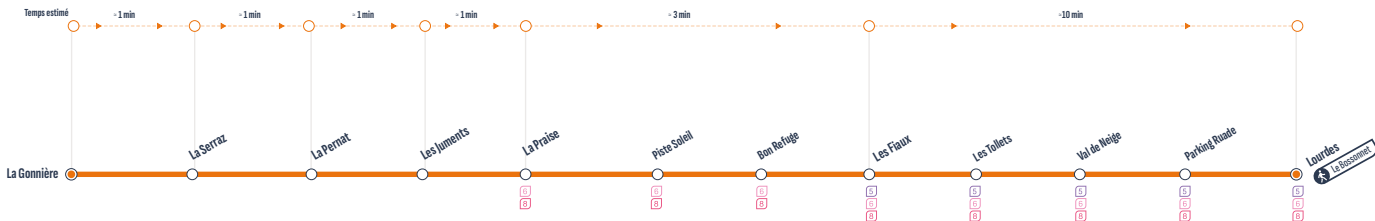

RETOUR

5 7 8
Correspondances / Connections

Arrêt desservi dans un seul sens / Stop served in one-way only

Circule uniquement les : / Runs only on :
Dimanche à Vendredi | Samedi

Arrêts principaux

Cinéma / Télésiège Merle	8:30	8:40	10:00	11:15	12:30	13:45	15:00	16:15	17:30	18:45
<i>2 arrêts intermédiaires*</i>										
Gotty Chapelle	8:33	8:43	10:03	11:18	12:33	13:48	15:03	16:18	17:33	18:48
<i>4 arrêts intermédiaires*</i>										
Télémix de l'Étale	8:39	8:49	10:09	11:24	12:39	13:54	15:09	16:24	17:39	18:54
<i>3 arrêts intermédiaires*</i>										
Les Fiaux	8:42	8:52	10:12	11:27	12:42	13:57	15:12	16:27	17:42	18:57
<i>3 arrêts intermédiaires*</i>										
Lourdes	8:50	9:00	10:20	11:35	12:50	14:05	15:20	16:35	17:50	19:05

* RETROUVEZ L'INTÉGRALITÉ DES HORAIRES SUR : aravisbus.fr

ALLER

Correspondances / Connections: 5, 6, 8

Arrêt desservi dans un seul sens / Stop served in one-way only

Circule uniquement les : / Runs only on: Dimanche à Vendredi, Samedi

Arrêts principaux

LOURDES	8:20	8:30	9:30	10:30	11:30	12:30	13:30	14:30	15:30	16:30	17:30	18:30	19:30
2 arrêts intermédiaires*													
LES FIAUX	8:22	8:32	9:32	10:32	11:32	12:32	13:32	14:32	15:32	16:32	17:32	18:32	19:32
2 arrêts intermédiaires*													
LA PRAISE	8:26	8:36	9:36	10:36	11:36	12:36	13:36	14:36	15:36	16:36	17:36	18:36	19:36
LES JUMENTS	8:26	8:36	9:36	10:36	11:36	12:36	13:36	14:36	15:36	16:36	17:36	18:36	19:36
LA PERNAT	8:27	8:37	9:37	10:37	11:37	12:37	13:37	14:37	15:37	16:37	17:37	18:37	19:37
LA SERRAZ	8:28	8:38	9:38	10:38	11:38	12:38	13:38	14:38	15:38	16:38	17:38	18:38	19:38
LA GONNIÈRE	8:30	8:40	9:40	10:40	11:40	12:40	13:40	14:40	15:40	16:40	17:40	18:40	19:40

* RETROUVEZ L'INTÉGRALITÉ DES HORAIRES SUR : aravisbus.fr

RETOUR

5 6 8
Correspondances / Connections

Arrêt desservi dans un seul sens / Stop served in one-way only

Circule uniquement les : / Runs only on: Dimanche à Vendredi / Samedi