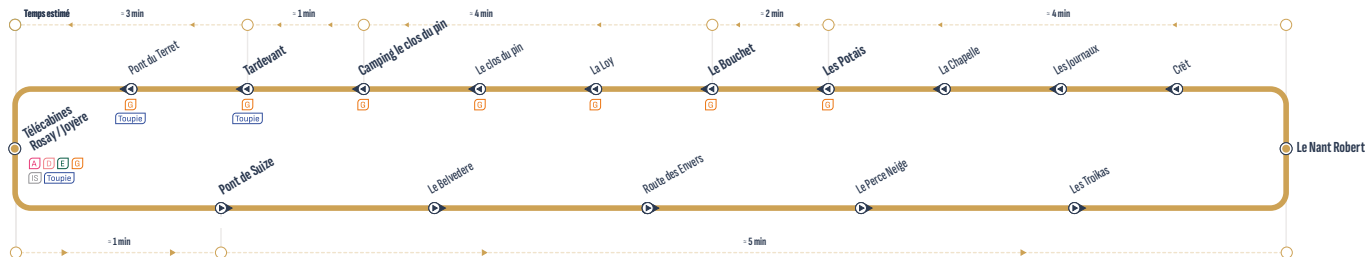

Arrêt desservi dans un seul sens / Stop served in one-way only

Arrêts principaux

Gare Routière	8:10	8:40	9:10	9:40	10:10	10:40	11:10	11:40	12:10	12:40	13:10	13:40	14:10	14:40	15:10	15:40	16:10	16:40	17:10	17:40	18:10	18:40
Villaviv 2 arrêts intermédiaires*	8:13	8:43	9:13	9:43	10:13	10:43	11:13	11:43	12:13	12:43	13:13	13:43	14:13	14:43	15:13	15:43	16:13	16:43	17:13	17:43	18:13	18:43
Erable 1 arrêt intermédiaire*	8:17	8:47	9:17	9:47	10:17	10:47	11:17	11:47	12:17	12:47	13:17	13:47	14:17	14:47	15:17	15:47	16:17	16:47	17:17	17:47	18:17	18:47
La Poste	8:20	8:50	9:20	9:50	10:20	10:50	11:20	11:50	12:20	12:50	13:20	13:50	14:20	14:50	15:20	15:50	16:20	16:50	17:20	17:50	18:20	18:50
Église 1 arrêt intermédiaire*	8:20	8:50	9:20	9:50	10:20	10:50	11:20	11:50	12:20	12:50	13:20	13:50	14:20	14:50	15:20	15:50	16:20	16:50	17:20	17:50	18:20	18:50
Télécabines Rosay/Joyère 3 arrêts intermédiaires*	8:23	8:53	9:23	9:53	10:23	10:53	11:23	11:53	12:23	12:53	13:23	13:53	14:23	14:53	15:23	15:53	16:23	16:53	17:23	17:53	18:23	18:53
L'Escale	8:29	8:59	9:29	9:59	10:29	10:59	11:29	11:59	12:29	12:59	13:29	13:59	14:29	14:59	15:29	15:59	16:29	16:59	17:29	17:59	18:29	18:59
Gare Routière	8:30	9:00	9:30	10:00	10:30	11:00	11:30	12:00	12:30	13:00	13:30	14:00	14:30	15:00	15:30	16:00	16:30	17:00	17:30	18:00	18:30	19:00

* RETROUVEZ L'INTÉGRALITÉ DES HORAIRES SUR : aravisbus.fr

Cette ligne cesse son exploitation le 17 mars et est remplacée par la ligne FG

A D E G IS Toupie
Correspondances / Connections

Arrêt desservi dans un seul sens / Stop served in one-way only