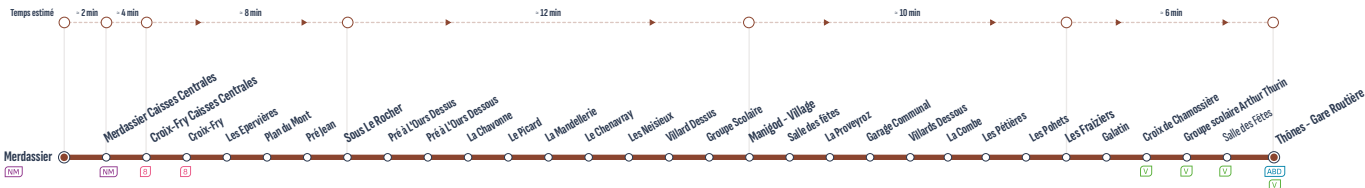

RETOUR

Correspondances / Connections

8 ABD NM V

Arrêt desservi dans un seul sens / Stop served in one-way only

Arrêts principaux

Merdassier	8:30	9:30	10:30	11:55	13:00	14:00	15:10	16:40	17:40
Caissea Centrales de Merdassier	8:32	9:32	10:32	11:57	13:02	14:02	15:12	16:42	17:42
Croix-Fry Caissea Centrales	8:36	9:36	10:36	12:01	13:06	14:06	15:16	16:46	17:46
<i>4 arrêts intermédiaires*</i>									
Sous le Rocher	8:44	9:44		12:09	13:14		15:24	16:54	17:54
<i>9 arrêts intermédiaires*</i>									
Manigod - Village	8:56	9:56		12:21	13:26		15:36	17:06	18:06
<i>7 arrêts intermédiaires*</i>									
Les Fraiziers	9:06	10:06		12:31	13:36		15:46	17:16	18:16
<i>4 arrêts intermédiaires*</i>									
Thônes - Gare Routière	9:12	10:12		12:37	13:42		15:52	17:22	18:22

* RETROUVEZ L'INTÉGRALITÉ DES HORAIRES SUR : aravisbus.fr