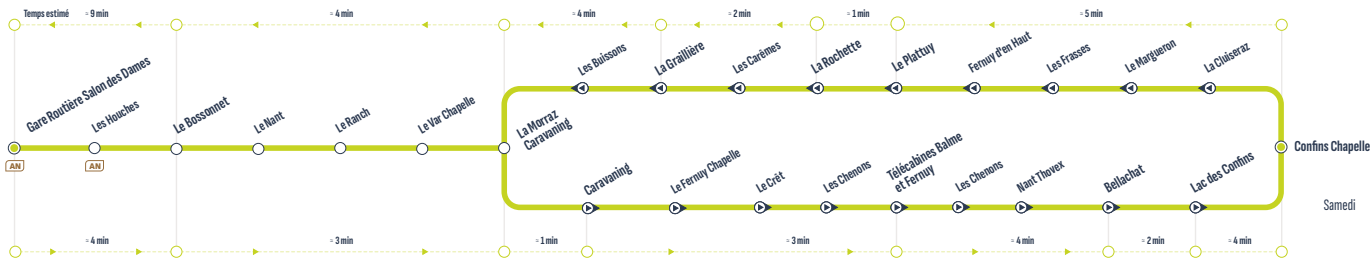

< Horaires précédents page précédente

** Nombre d'arrêts intermédiaires

RETROUVEZ L'INTÉGRALITÉ DES HORAIRES SUR : aravisbus.fr

ALLER-RETOUR

Arrêts principaux

ALLER

Gare Routière / Salon des Dames	20:10	21:10	22:30
<i>1 arrêt intermédiaire*</i>			
Lourdes	20:13	21:13	22:33
<i>2 arrêts intermédiaires*</i>			
Les Fiaux	20:14	21:14	22:34
<i>2 arrêts intermédiaires*</i>			
La Praise / Les Étages	20:17	21:17	22:37
Les Juments	20:18	21:18	22:38
Le Pernat	20:19	21:19	22:39
La Serraz	20:22	21:22	22:42
La Gonnrière	20:23	21:23	22:43

RETOUR

La Gonnrière	20:25	21:25	22:45
<i>3 arrêts intermédiaires*</i>			
La Praise / Les Étages	20:29	21:29	22:49
Télémix de l'Étale	20:30	21:30	22:50
<i>4 arrêts intermédiaires*</i>			
Gotty Chapelle	20:37	21:37	22:57
<i>2 arrêts intermédiaires*</i>			
Cinéma / Télésiège Merle	20:40	21:40	23:00
<i>1 arrêt intermédiaire*</i>			
Gare Routière / Salon des Dames	20:50	21:50	23:10

CN
Correspondances / Connections

Arrêt desservi dans un seul sens / Stop served in one-way only

Circule uniquement les : / Runs only on : **J**eu
Jeu (jour de fonctionnement susceptible de changer. Vérifier sur le site internet)

* RETROUVEZ L'INTÉGRALITÉ DES HORAIRES SUR : aravisbus.fr

Arrêts principaux

AN
Correspondances / Connections

Arrêt desservi dans un seul sens / Stop served in one-way only

Circule uniquement les : / Runs only on : **J** Jeudi (jour de fonctionnement susceptible de changer. Vérifier sur le site internet)