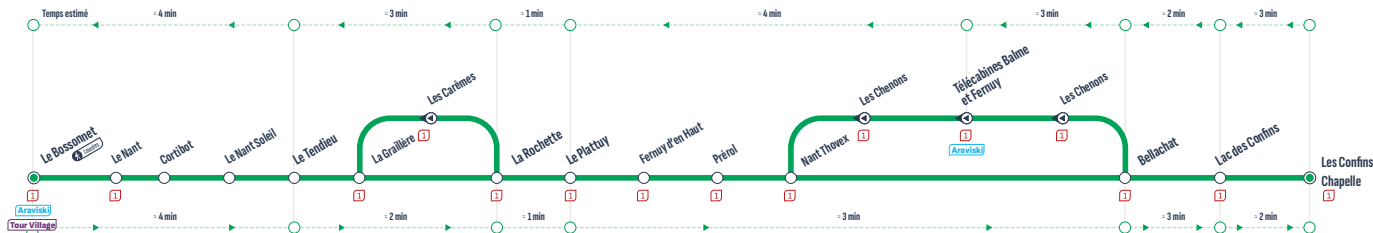

< Horaires précédents page précédente

* Nombre d'arrêts intermédiaires

RETROUVEZ L'INTÉGRALITÉ DES HORAIRES SUR : aravisbus.fr

Arrêts principaux

1 Aravis | Tour Village
Correspondances / Connections

Arrêt desservi dans un seul sens / Stop served in one-way only

Le Bossonnet	15:10	15:50	16:30	17:10
<i>3 arrêts intermédiaires*</i>				
La Morraz Caravaning	15:13	15:53	16:33	17:13
Caravaning	15:13	15:53	16:33	17:13
<i>3 arrêts intermédiaires*</i>				
Télécabines Balme et Ferny	15:19	15:59	16:39	17:19
<i>6 arrêts intermédiaires*</i>				
La Rochette	15:23	16:03	16:43	17:23
<i>1 arrêt intermédiaire*</i>				
La Graillière	15:25	16:05	16:45	17:25
Le Tendieu	15:26	16:06	16:46	17:26
<i>3 arrêts intermédiaires*</i>				
Le Bossonnet	15:30	16:10	16:50	17:30

* RETROUVEZ L'INTÉGRALITÉ DES HORAIRES SUR : aravisbus.fr

Arrêts principaux

1 Aravis | Tour Village
Correspondances / Connections

Arrêt desservi dans un seul sens / Stop served in one-way only

③	Le Bossonnet	8:00	8:45	9:50	10:30	11:45	13:00	14:30
①	Le Tendieu	8:04	8:49	9:54	10:34	11:49	13:04	14:34
	La Rochette	8:06	8:51	9:56	10:36	11:51	13:06	14:36
	Le Plattuy	8:07	8:52	9:57	10:37	11:52	13:07	14:37
③	Bellachat	8:10	8:55	10:00	10:40	11:55	13:10	14:40
	Lac des Confins	8:13	8:58	10:03	10:43	11:58	13:13	14:43
	Confins Chapelle	8:15	9:00	10:05	10:45	12:00	13:15	14:45
	Lac des Confins	8:18	9:03	10:08	10:48	12:03	13:18	14:48
①	Bellachat	8:20	9:05	10:10	10:50	12:05	13:20	14:50
④	Télécabines Balme et Ferry	8:23	9:08	10:13	10:53	12:08	13:23	14:53
	Le Plattuy	8:27	9:12	10:17	10:57	12:12	13:27	14:57
②	La Rochette	8:28	9:13	10:18	10:58	12:13	13:28	14:58
③	Le Tendieu	8:31	9:16	10:21	11:01	12:16	13:31	15:01
	Le Bossonnet	8:35	9:20	10:25	11:05	12:20	13:35	15:05