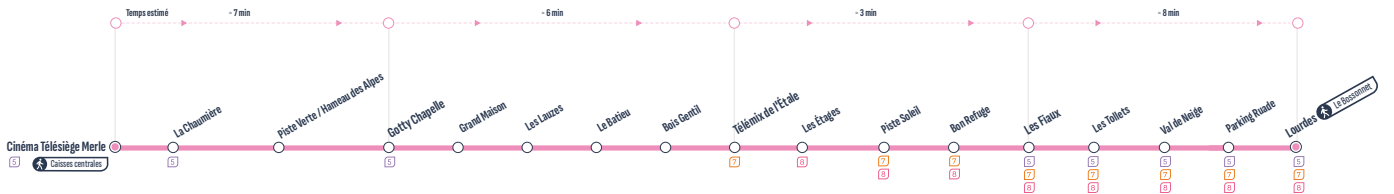

* RETROUVEZ L'INTÉGRALITÉ DES HORAIRES SUR : aravisbus.fr

ALLER

Arrêts principaux

LOURDES	8:10	8:20	9:40	10:55	12:10	13:25	14:40	15:55	17:10	18:25	19:15
2 arrêts intermédiaires*											
LES FIAUX	8:12	8:22	9:42	10:57	12:12	13:27	14:42	15:57	17:12	18:27	19:17
3 arrêts intermédiaires*											
TÉLÉMIX DE L'ÉTALE	8:18	8:28	9:48	11:03	12:18	13:33	14:48	16:03	17:18	18:33	19:23
4 arrêts intermédiaires*											
GOTTY CHAPELLE	8:21	8:31	9:51	11:06	12:21	13:36	14:51	16:06	17:21	18:36	19:26
2 arrêts intermédiaires*											
CINÉMA / TÉLÉSIÈGE MERLE	8:30	8:40	10:00	11:15	12:30	13:45	15:00	16:15	17:30	18:45	19:35

5 7 8
Correspondances / Connexions

Arrêt desservi dans un seul sens / Stop served in one-way only

Circule uniquement les : / Runs only on :
Dimanche à Vendredi | Samedi

* RETROUVEZ L'INTÉGRALITÉ DES HORAIRES SUR : aravisbus.fr

RETOUR

5 7 8
Correspondances / Connections

Arrêt desservi dans un seul sens / Stop served in one-way only

Circule uniquement les : / Runs only on :
Dimanche à Vendredi | Samedi

Arrêts principaux

Cinéma / Télésiège Merle	8:30	8:40	10:00	11:15	12:30	13:45	15:00	16:15	17:30	18:45
<i>2 arrêts intermédiaires*</i>										
Gotty Chapelle	8:33	8:43	10:03	11:18	12:33	13:48	15:03	16:18	17:33	18:48
<i>4 arrêts intermédiaires*</i>										
Télémix de l'Étale	8:39	8:49	10:09	11:24	12:39	13:54	15:09	16:24	17:39	18:54
<i>3 arrêts intermédiaires*</i>										
Les Fiaux	8:42	8:52	10:12	11:27	12:42	13:57	15:12	16:27	17:42	18:57
<i>3 arrêts intermédiaires*</i>										
Lourdes	8:50	9:00	10:20	11:35	12:50	14:05	15:20	16:35	17:50	19:05