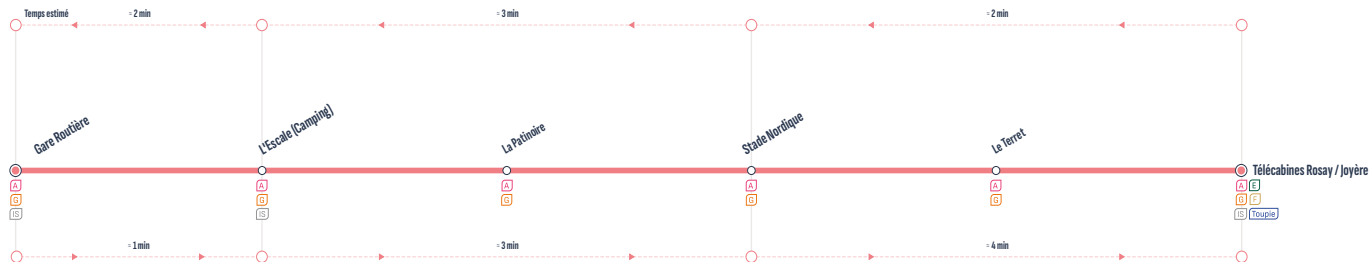

> Rotations
toutes les
30 minutes >

> Rotations
toutes les
30 minutes >

A B Aravis
Correspondances / Connections

Arrêt desservi dans un seul sens / Stop served in one-way only

* RETROUVEZ L'INTÉGRALITÉ DES HORAIRES SUR : aravisbus.fr

Cette ligne cesse son exploitation le 17 mars et est remplacée par la ligne DE

Arrêts principaux

A E F G IS Toupie
Correspondances / Connections

Arrêt desservi dans un seul sens / Stop served in one-way only